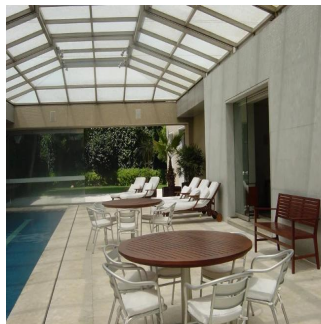

GAMA6
Asesoría Inmobiliaria

Gama6 Asesoría Inmobiliaria

Gamasix Asesoría Inmobiliaria
Mexico City, Mexico - Heure locale

+52 5536664483

PRECIOSA CASA EN ESQUINA, FINÍSIMOS ACABADOS, ESTILO MODERNO, CAVA, MINISPLITS. TERRENO 1347m2, CONSTRUCCIÓN 1300m2, JARDÍN Y TERRAZA, ALBERCA CON TECHO CORREDIZO, 4 RECÁMARAS, 5.5 BAÑOS, LUGAR PARA 7 u 8 COCHES, 2 CUARTOS DE SERVICIO. HAY UNA CASETA DE VIGILANCIA DENTRO DE LA CASA CON RECÁMARA Y BAÑO COMPLETO PARA EL VIGILANTE