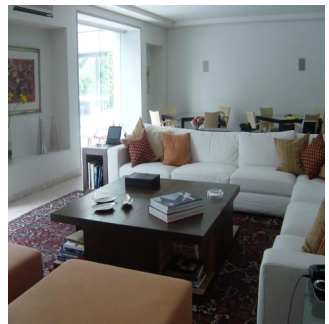

GAMA6
Asesoría Inmobiliaria

Gama6 Asesoría Inmobiliaria

Gamasix Asesoría Inmobiliaria
Mexico City, Mexico - Heure locale

+52 5536664483

PRECIOSA CASA EN ESQUINA, FINÍSIMOS ACABADOS, ESTILO MODERNO, CAVA, MINISPLITS. TERRENO 1347m2, CONSTRUCCIÓN 1300m2, JARDÍN Y TERRAZA, ALBERCA CON TECHO CORREDIZO, 4 RECÁMARAS, 5.5 BAÑOS, LUGAR PARA 7 u 8 COCHES, 2 CUARTOS DE SERVICIO. HAY UNA CASETA DE VIGILANCIA DENTRO DE LA CASA CON RECÁMARA Y BAÑO COMPLETO PARA EL VIGILANTE