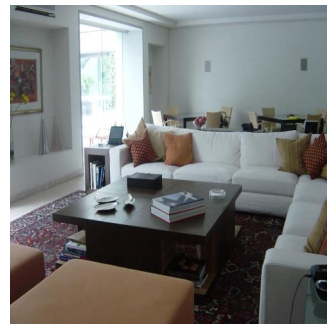

GAMA SEIS
Asesoría Inmobiliaria

Gama6 Asesoría Inmobiliaria

Gamasix Asesoría Inmobiliaria
Mexico City, Mexico - Heure locale

+52 5536664483

PRECIOSA CASA EN ESQUINA, FINÍSIMOS ACABADOS, ESTILO MODERNO, CAVA, MINISPLITS. TERRENO 1347m2, CONSTRUCCIÓN 1300m2, JARDÍN Y TERRAZA, ALBERCA CON TECHO CORREDIZO, 4 RECÁMARAS, 5.5 BAÑOS, LUGAR PARA 7 u 8 COCHES, 2 CUARTOS DE SERVICIO. HAY UNA CASETA DE VIGILANCIA DENTRO DE LA CASA CON RECÁMARA Y BAÑO COMPLETO PARA EL VIGILANTE