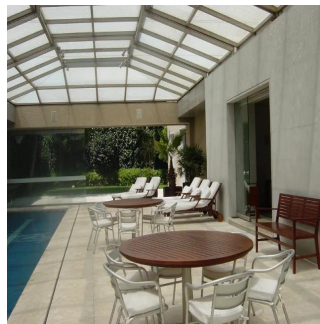

GAMA SEIS
Asesoría Inmobiliaria

Gama6 Asesoría Inmobiliaria

Gamasix Asesoría Inmobiliaria
Mexico City, Mexico - Heure locale

+52 5536664483

PRECIOSA CASA EN ESQUINA, FINÍSIMOS ACABADOS, ESTILO MODERNO, CAVA, MINISPLITS. TERRENO 1347m2, CONSTRUCCIÓN 1300m2, JARDÍN Y TERRAZA, ALBERCA CON TECHO CORREDIZO, 4 RECÁMARAS, 5.5 BAÑOS, LUGAR PARA 7 u 8 COCHES, 2 CUARTOS DE SERVICIO. HAY UNA CASETA DE VIGILANCIA DENTRO DE LA CASA CON RECÁMARA Y BAÑO COMPLETO PARA EL VIGILANTE