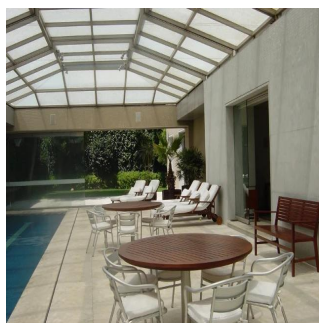

GAMA S E I S
Asesoría Inmobiliaria

Gama6 Asesoría Inmobiliaria

Gamasix Asesoría Inmobiliaria
Mexico City, Mexico - Heure locale

+52 5536664483

PRECIOSA CASA EN ESQUINA, FINÍSIMOS ACABADOS, ESTILO MODERNO, CAVA, MINISPLITS. TERRENO 1347m2, CONSTRUCCIÓN 1300m2, JARDÍN Y TERRAZA, ALBERCA CON TECHO CORREDIZO, 4 RECÁMARAS, 5.5 BAÑOS, LUGAR PARA 7 u 8 COCHES, 2 CUARTOS DE SERVICIO. HAY UNA CASETA DE VIGILANCIA DENTRO DE LA CASA CON RECÁMARA Y BAÑO COMPLETO PARA EL VIGILANTE