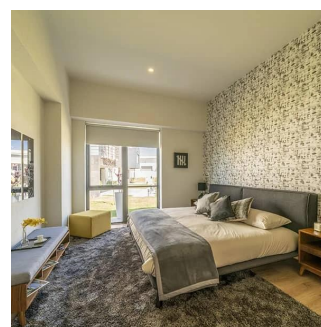

En el corazón de una de las principales zonas comerciales y financieras de Querétaro, se erige Summit Park, un exclusivo conjunto de torres con departamentos que funcionan como el punto de unión entre la comodidad , la sofisticación y lo más exclusivo de la ciudad Acabados de Lujo <https://hogareslifestyle.com/summit-park/>

Disponible Aupr?s De :

22.08.2019

Le Sol : 4 Les Sols : 4 Annee De Construction : 2017 Places De Voitures : 4 Ann?e De Construction : 2017 Type: Bureau