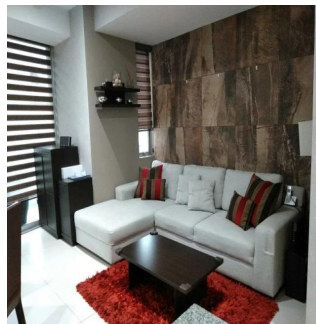

Penthouse

Departamento En Lago Zurich Ventana Polanco

Panama, Panama, Panama City, Calle Lago Zurich, 200, 11529,

PRIX DE VENTE

\$ 296200.00

 qm

 4 chambres

 2 Exhibition results

+52 55-88527336

En venta precioso departamento en Lago Zurich, en el residencial Ventana Polanco, ubicado en Nuevo Polanco. En perfectas condiciones de conservación. Consta de 2 recámaras, 2 baños completos, sala, comedor, cocina integral, área de lavado con muebles empotrados, terraza en recámara principal y en comedor, 2 lugares de estacionamiento y está en 3er piso. Cuenta con elevadores de uso residencial y de carga. Amenidades: Gimnasio equipado, ludoteca, alberca con dos carriles de nado, área de snacks, chapoteadero, regaderas, jardín al aire libre con juegos para niños, cancha de padel, área para mascotas, salón de eventos con cocina, equipo de sonido y mobiliario.