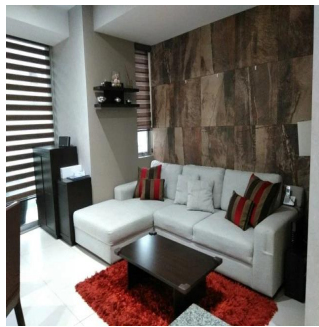

Penthouse

Departamento En Lago Zurich Ventana Polanco

Panama, Panama, Panama City, Calle Lago Zurich, 200, 11529,

PRIX DE VENTE

USD 296200.00

- 🏠 2 qm
- 🛏️ 4 chambres
- 📄 2 Exhibition results
- 🚿 2 salles de bains
- 🏠 2 planchers
- 📐 2 qm superficie du territoire
- 🚗 2 places pour voitures

Ibarra Valdez
Ibarra Valdez Real Estate
Ciudad de México, Mexico - Heure locale

[+52 55-88527336](tel:+525588527336)

En venta precioso departamento en Lago Zurich, en el residencial Ventana Polanco, ubicado en Nuevo Polanco. En perfectas condiciones de conservación. Consta de 2 recámaras, 2 baños completos, sala, comedor, cocina integral, área de lavado con muebles empotrados, terraza en recámara principal y en comedor, 2 lugares de estacionamiento y está en 3er piso. Cuenta con elevadores de uso residencial y de carga. Amenidades: Gimnasio equipado, ludoteca, alberca con dos carriles de nado, área de snacks, chapoteadero, regaderas, jardín al aire libre con juegos para niños, cancha de padel, área para mascotas, salón de eventos con cocina, equipo de sonido y mobiliario.