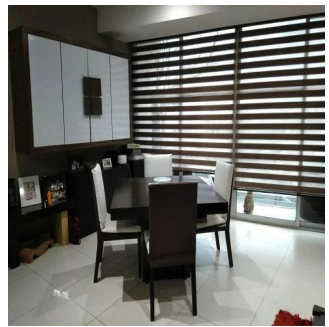

Penthouse

Departamento En Lago Zurich Ventana Polanco

Panama, Panama, Panama City, Calle Lago Zurich, 200, 11529,

PRIX DE VENTE

USD 296200.00

- 🏠 2 qm
- 🛏️ 4 chambres
- 📄 2 Exhibition results
- 🚿 2 salles de bains
- 🏠 2 planchers
- 📐 2 qm superficie du territoire
- 🚗 2 places pour voitures

Ibarra Valdez
Ibarra Valdez Real Estate
Ciudad de México, Mexico - Heure locale

[+52 55-88527336](tel:+525588527336)

En venta precioso departamento en Lago Zurich, en el residencial Ventana Polanco, ubicado en Nuevo Polanco. En perfectas condiciones de conservación. Consta de 2 recámaras, 2 baños completos, sala, comedor, cocina integral, área de lavado con muebles empotrados, terraza en recámara principal y en comedor, 2 lugares de estacionamiento y está en 3er piso. Cuenta con elevadores de uso residencial y de carga. Amenidades: Gimnasio equipado, ludoteca, alberca con dos carriles de nado, área de snacks, chapoteadero, regaderas, jardín al aire libre con juegos para niños, cancha de padel, área para mascotas, salón de eventos con cocina, equipo de sonido y mobiliario.