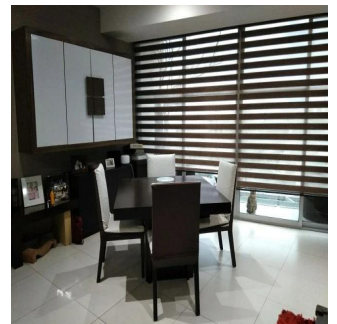

+52 55-88527336

En venta precioso departamento en Lago Zurich, en el residencial Ventana Polanco, ubicado en Nuevo Polanco. En perfectas condiciones de conservación. Consta de 2 recámaras, 2 baños completos, sala, comedor, cocina integral, área de lavado con muebles empotrados, terraza en recámara principal y en comedor, 2 lugares de estacionamiento y está en 3er piso. Cuenta con elevadores de uso residencial y de carga. Amenidades: Gimnasio equipado, ludoteca, alberca con dos carriles de nado, área de snacks, chapoteadero, regaderas, jardín al aire libre con juegos para niños, cancha de padel, área para mascotas, salón de eventos con cocina, equipo de sonido y mobiliario.