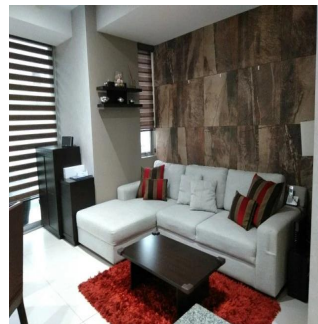

 2 planchers

 2 qm superficie du territoire

 2 places pour voitures

**Ibarra Valdez**

Ibarra Valdez Real Estate

Ciudad de México, Mexico - Heure locale

+52 55-88527336

En venta precioso departamento en Lago Zurich, en el residencial Ventana Polanco, ubicado en Nuevo Polanco. En perfectas condiciones de conservación. Consta de 2 recámaras, 2 baños completos, sala, comedor, cocina integral, área de lavado con muebles empotrados, terraza en recámara principal y en comedor, 2 lugares de estacionamiento y está en 3er piso. Cuenta con elevadores de uso residencial y de carga. Amenidades: Gimnasio equipado, ludoteca, alberca con dos carriles de nado, área de snacks, chapoteadero, regaderas, jardín al aire libre con juegos para niños, cancha de padel, área para mascotas, salón de eventos con cocina, equipo de sonido y mobiliario.