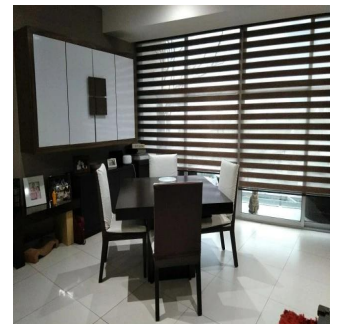

 2 planchers

 2 qm superficie du territoire

 2 places pour voitures

**Ibarra Valdez**

Ibarra Valdez Real Estate

Ciudad de México, Mexico - Heure locale

+52 55-88527336

En venta precioso departamento en Lago Zurich, en el residencial Ventana Polanco, ubicado en Nuevo Polanco. En perfectas condiciones de conservación. Consta de 2 recámaras, 2 baños completos, sala, comedor, cocina integral, área de lavado con muebles empotrados, terraza en recámara principal y en comedor, 2 lugares de estacionamiento y está en 3er piso. Cuenta con elevadores de uso residencial y de carga. Amenidades: Gimnasio equipado, ludoteca, alberca con dos carriles de nado, área de snacks, chapoteadero, regaderas, jardín al aire libre con juegos para niños, cancha de padel, área para mascotas, salón de eventos con cocina, equipo de sonido y mobiliario.