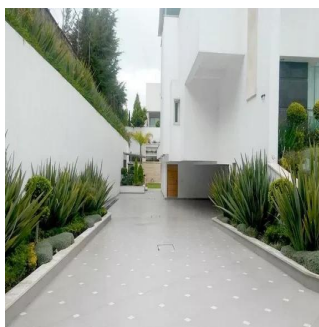

**Ibarra Valdez**  
Ibarra Valdez Real Estate  
Ciudad de México, Mexico - Heure locale

+52 55-88527336

Exclusiva residencia estilo minimalista con acabados de lujo para la personas mas exigentes. 1020 metros construidos y 1040 metros de terreno. 4 recamaras con vestidor y baño. Amplia sala y comedor con hermosos ventanales a doble altura. Cocina completamente equipada de primer nivel. Divino espacio al aire libre. Salón de fiestas único por sus dimensiones y decoración. Seguridad 24 hrs. 20 cajones de estacionamiento. Inmejorable ubicación a minutos de parques , escuelas , centros comerciales