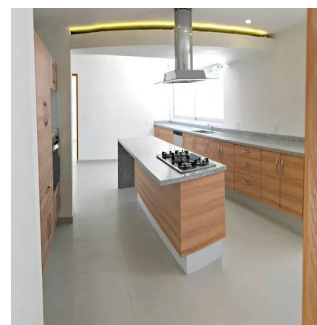

+52 55-88527336

ESPECTACULAR MANSIÓN A ESTRENAR EN CLUB DE GOLF VALLE ESCONDIDO. UNO DE LOS FRACCIONAMIENTOS MAS EXCLUSIVOS Y SEGUROS DE ZONA ESMERALDA. AREAS PRINCIPALES EN UN SOLO NIVEL. 1128 METROS DE TERRENO Y 700 METROS CONSTRUIDOS. ESPACIOS ILUMINADOS Y BIEN DISTRIBUIDOS. ACABADOS DE LUJO. 4 RECAMARAS CON VESTIDOR Y BAÑO. AMPLIA COCINA COMPLETAMENTE EQUIPADA. RODEADA DE DIVINOS JARDINES. GRAN SEGURIDAD 24 HRS. INMEJORABLE UBICACIÓN A MINUTOS DE CENTROS COMERCIALES, ESCUELAS, RESTAURANTES