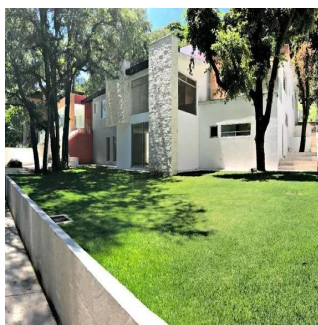

Penthouse

Exclusiva Residencia En Club De Golf Valle Escondido

Singapore, Singapore, Singapore, , , ,

PRIX DE VENTE

USD 1255100.00

 700 qm

 8 chambres

 4 Exhibition results

 4 salles de bains

 4 planchers

 4 qm superficie du territoire

 4 places pour voitures

IBARRA VALDEZ

Ibarra Valdez

Ibarra Valdez Real Estate

Ciudad de México, Mexico - Heure locale

+52 55-88527336

ESPECTACULAR MANSIÓN A ESTRENAR EN CLUB DE GOLF VALLE ESCONDIDO. UNO DE LOS FRACCIONAMIENTOS MAS EXCLUSIVOS Y SEGUROS DE ZONA ESMERALDA. AREAS PRINCIPALES EN UN SOLO NIVEL. 1128 METROS DE TERRENO Y 700 METROS CONSTRUIDOS. ESPACIOS ILUMINADOS Y BIEN DISTRIBUIDOS. ACABADOS DE LUJO. 4 RECAMARAS CON VESTIDOR Y BAÑO. AMPLIA COCINA COMPLETAMENTE EQUIPADA. RODEADA DE DIVINOS JARDINES. GRAN SEGURIDAD 24 HRS. INMEJORABLE UBICACIÓN A MINUTOS DE CENTROS COMERCIALES, ESCUELAS, RESTAURANTES