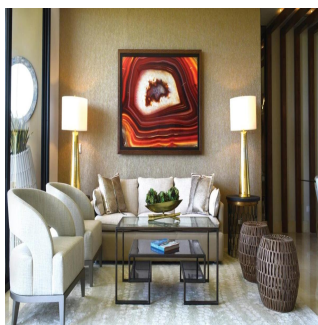

Penthouse

La Vista Lujoso Edificio En Santa Mar?a Golf & Country Club

Ukraine, Kiev , Kiev, , , ,

PRIX DE VENTE

USD 1020000.00

335 qm

7 chambres

3 Exhibition results

La Vista Santa María lujoso Edificio de 30 pisos ubicada en Santa María Golf & Country Club, uno de los proyectos más exclusivos en Panamá, cercano a la comunidad de Costa del Este Apartamentos de tres o cuatro habitaciones de 300 y 335 m2. Doble acceso a apartamentos Cómoda cocina y área para desayunar Sala Habitación y baño de servicio Doble vidrio para evitar calor y sonidos Rociadores contra incendios. Tres estacionamientos Un depósito disponible por apartamento Hermosas vistas al campo de golf diseñado por Nicklaus Design, los residentes de Santa María Golf & Country Club podrán disfrutar de rápido y fácil acceso a Costa del Este, el centro de la ciudad, la mejor zona bancaria, zonas exclusivas de tiendas y acceso directo al aeropuerto Internacional de Tocumen.