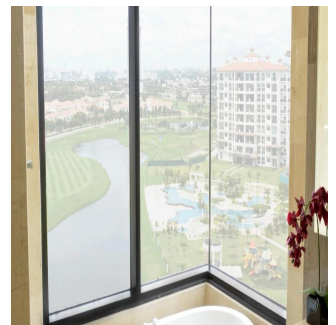

La Vista Santa María lujoso Edificio de 30 pisos ubicada en Santa María Golf & Country Club, uno de los proyectos más exclusivos en Panamá, cercano a la comunidad de Costa del Este Apartamentos de tres o cuatro habitaciones de 300 y 335 m2. Doble acceso a apartamentos Cómoda cocina y área para desayunar Sala Habitación y baño de servicio Doble vidrio para evitar calor y sonidos Rociadores contra incendios. Tres estacionamientos Un depósito disponible por apartamento Hermosas vistas al campo de golf diseñado por Nicklaus Design, los residentes de Santa María Golf & Country Club podrán disfrutar de rápido y fácil acceso a Costa del Este, el centro de la ciudad, la mejor zona bancaria, zonas exclusivas de tiendas y acceso directo al aeropuerto Internacional de Tocumen.