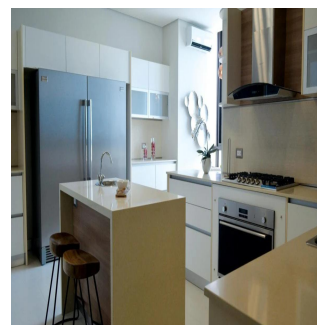

La Vista Santa María lujoso Edificio de 30 pisos ubicada en Santa María Golf & Country Club, uno de los proyectos más exclusivos en Panamá, cercano a la comunidad de Costa del Este Apartamentos de tres o cuatro habitaciones de 300 y 335 m2. Doble acceso a apartamentos Cómoda cocina y área para desayunar Sala Habitación y baño de servicio Doble vidrio para evitar calor y sonidos Rociadores contra incendios. Tres estacionamientos Un depósito disponible por apartamento Hermosas vistas al campo de golf diseñado por Nicklaus Design, los residentes de Santa María Golf & Country Club podrán disfrutar de rápido y fácil acceso a Costa del Este, el centro de la ciudad, la mejor zona bancaria, zonas exclusivas de tiendas y acceso directo al aeropuerto Internacional de Tocumen.