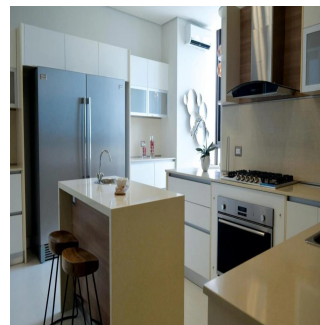

La Vista Santa María lujoso Edificio de 30 pisos ubicada en Santa María Golf & Country Club, uno de los proyectos más exclusivos en Panamá, cercano a la comunidad de Costa del Este Apartamentos de tres o cuatro habitaciones de 300 y 335 m2. Doble acceso a apartamentos Cómoda cocina y área para desayunar Sala Habitación y baño de servicio Doble vidrio para evitar calor y sonidos Rociadores contra incendios. Tres estacionamientos Un depósito disponible por apartamento Hermosas vistas al campo de golf diseñado por Nicklaus Design, los residentes de Santa María Golf & Country Club podrán disfrutar de rápido y fácil acceso a Costa del Este, el centro de la ciudad, la mejor zona bancaria, zonas exclusivas de tiendas y acceso directo al aeropuerto Internacional de Tocumen.