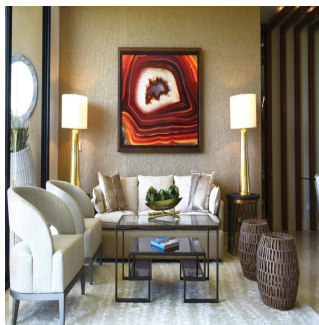

Penthouse

La Vista Lujoso Edificio En Santa Mar?a Golf & Country Club

Ukraine, Kiev , Kiev, , , ,

PRIX DE VENTE

\$ 1020000.00

335 qm

7 chambres

3 Exhibition results

La Vista Santa María lujoso Edificio de 30 pisos ubicada en Santa María Golf & Country Club, uno de los proyectos más exclusivos en Panamá, cercano a la comunidad de Costa del Este Apartamentos de tres o cuatro habitaciones de 300 y 335 m2. Doble acceso a apartamentos Cómoda cocina y área para desayunar Sala Habitación y baño de servicio Doble vidrio para evitar calor y sonidos Rociadores contra incendios. Tres estacionamientos Un depósito disponible por apartamento Hermosas vistas al campo de golf diseñado por Nicklaus Design, los residentes de Santa María Golf & Country Club podrán disfrutar de rápido y fácil acceso a Costa del Este, el centro de la ciudad, la mejor zona bancaria, zonas exclusivas de tiendas y acceso directo al aeropuerto Internacional de Tocumen.