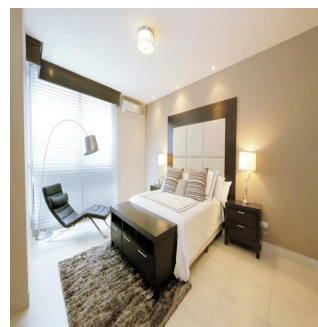

Parkside, una innovadora torre ubicada en la exclusiva zona de Costa del Este en Ciudad de Panamá, que contará con acceso a vías principales como la Avenida Roberto Motta y el Corredor Sur, haciendo que su localización sea todo un privilegio. Torre de 50 pisos con 40 niveles de apartamentos. Ventanas con doble vidrio para ahorro energético y aislamiento acústico. Desde 96m² hasta 125m² de una recámara. Sala/comedor. Baño de visitas. Cocina abierta. Área de lavandería. Balcón.

Disponible Aupr?s De :

19.08.2019

Le Sol : 4   Les Sols : 4   Annee De Construction : 2017   Places De Voitures : 4   Ann?e De Construction : 2017   Type: Bureau