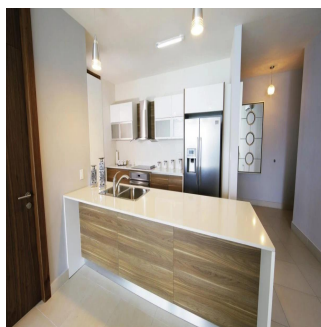

Penthouse

Parkside Innovadora Torre En Costa Del Este

Ukraine, Kiev , Kiev, , , ,

PRIX DE VENTE

\$ 325000.00

- 🏠 102 qm
- 🛏️ 2 chambres
- 🚗 1 Exhibition results
- 🚿 1 salles de bains
- 🏠 1 planchers
- 📏 1 qm superficie du territoire
- 🚗 1 places pour voitures

Teresa Castillo
 Morelli And Family Realty
 Panama City, Panama - Heure locale

 +507 6219-8406

Parkside, una innovadora torre ubicada en la exclusiva zona de Costa del Este en Ciudad de Panamá, que contará con acceso a vías principales como la Avenida Roberto Motta y el Corredor Sur, haciendo que su localización sea todo un privilegio. Torre de 50 pisos con 40 niveles de apartamentos. Ventanas con doble vidrio para ahorro energético y aislamiento acústico. Desde 96m² hasta 125m² de una recámara. Sala/comedor. Baño de visitas. Cocina abierta. Área de lavandería. Balcón.