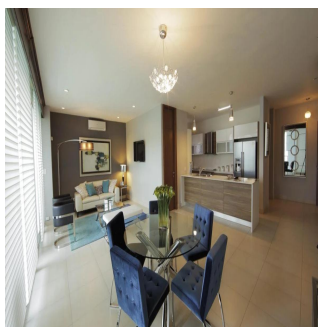

Parkside, una innovadora torre ubicada en la exclusiva zona de Costa del Este en Ciudad de Panamá, que contará con acceso a vías principales como la Avenida Roberto Motta y el Corredor Sur, haciendo que su localización sea todo un privilegio. Torre de 50 pisos con 40 niveles de apartamentos. Ventanas con doble vidrio para ahorro energético y aislamiento acústico. Desde 96m² hasta 125m² de una recámara. Sala/comedor. Baño de visitas. Cocina abierta. Área de lavandería. Balcón.

Disponible Aupr?s De :

19.08.2019

Le Sol : 4   Les Sols : 4   Annee De Construction : 2017   Places De Voitures : 4   Ann?e De Construction : 2017   Type: Bureau