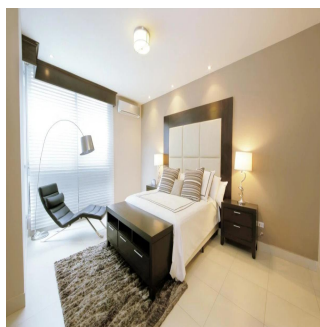

Penthouse

Parkside Innovadora Torre En Costa Del Este

Ukraine, Kiev , Kiev, , , ,

PRIX DE VENTE

\$ 325000.00

- 🏠 102 qm
- 🛏️ 2 chambres
- 🚗 1 Exhibition results
- 🚿 1 salles de bains
- 🏠 1 planchers
- 📏 1 qm superficie du territoire
- 🚗 1 places pour voitures

Teresa Castillo
 Morelli And Family Realty
 Panama City, Panama - Heure locale

 +507 6219-8406

Parkside, una innovadora torre ubicada en la exclusiva zona de Costa del Este en Ciudad de Panamá, que contará con acceso a vías principales como la Avenida Roberto Motta y el Corredor Sur, haciendo que su localización sea todo un privilegio. Torre de 50 pisos con 40 niveles de apartamentos. Ventanas con doble vidrio para ahorro energético y aislamiento acústico. Desde 96m² hasta 125m² de una recámara. Sala/comedor. Baño de visitas. Cocina abierta. Área de lavandería. Balcón.