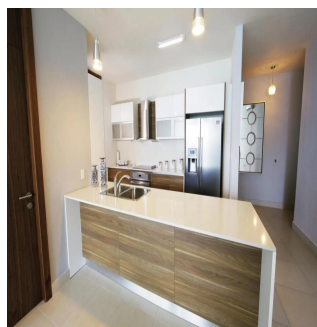

Parkside, una innovadora torre ubicada en la exclusiva zona de Costa del Este en Ciudad de Panamá, que contará con acceso a vías principales como la Avenida Roberto Motta y el Corredor Sur, haciendo que su localización sea todo un privilegio. Torre de 50 pisos con 40 niveles de apartamentos. Ventanas con doble vidrio para ahorro energético y aislamiento acústico. Desde 96m² hasta 125m² de una recámara. Sala/comedor. Baño de visitas. Cocina abierta. Área de lavandería. Balcón.

Disponible Aupr?s De :

19.08.2019

Le Sol : 4   Les Sols : 4   Annee De Construction : 2017   Places De Voitures : 4   Ann?e De Construction : 2017   Type: Bureau