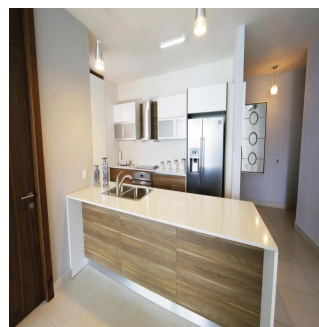

Penthouse

Parkside Innovadora Torre En Costa Del Este

Ukraine, Kiev , Kiev, , , ,

PRIX DE VENTE

USD 325000.00 102 qm 2 chambres 1 Exhibition
results 1 salles de bains 1 planchers 1 qm superficie
du territoire 1 places pour
voitures**Teresa Castillo**

Morelli And Family Realty

Panama City, Panama - Heure locale

+507 6219-8406

Parkside, una innovadora torre ubicada en la exclusiva zona de Costa del Este en Ciudad de Panamá, que contará con acceso a vías principales como la Avenida Roberto Motta y el Corredor Sur, haciendo que su localización sea todo un privilegio. Torre de 50 pisos con 40 niveles de apartamentos. Ventanas con doble vidrio para ahorro energético y aislamiento acústico. Desde 96m² hasta 125m² de una recámara. Sala/comedor. Baño de visitas. Cocina abierta. Área de lavandería. Balcón.