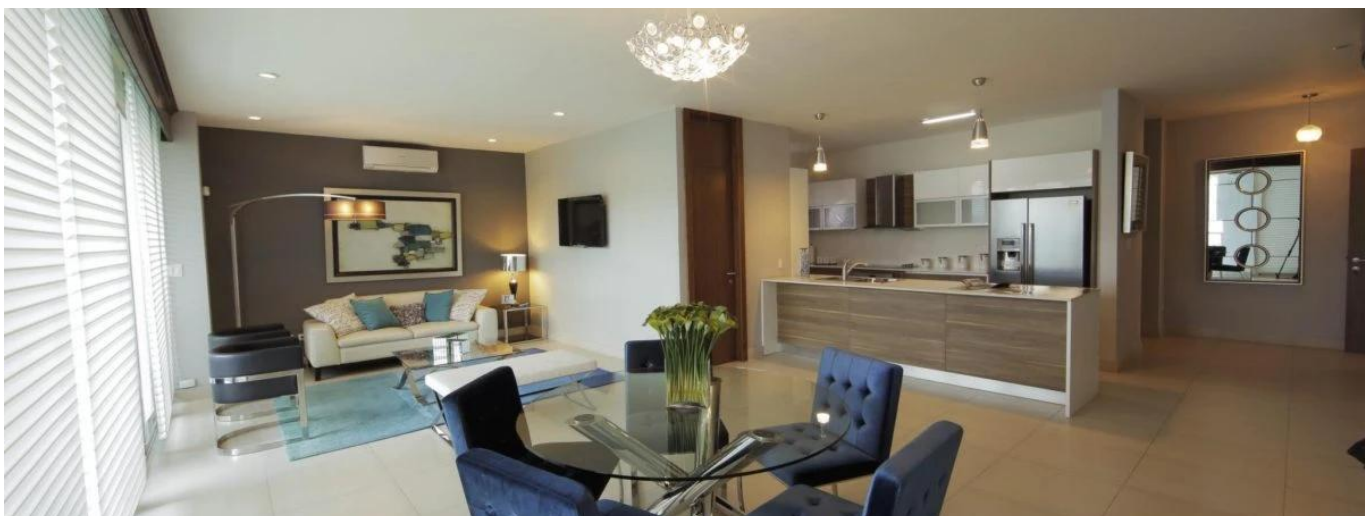

Penthouse

Parkside Innovadora Torre En Costa Del Este

Ukraine, Kiev , Kiev, , , ,

PRIX DE VENTE

\$ 325000.00

- 🏠 102 qm
- 🛏️ 2 chambres
- 🚗 1 Exhibition results
- 🚿 1 salles de bains
- 🏠 1 planchers
- 📏 1 qm superficie du territoire
- 🚗 1 places pour voitures

Teresa Castillo
 Morelli And Family Realty
 Panama City, Panama - Heure locale

 +507 6219-8406

Parkside, una innovadora torre ubicada en la exclusiva zona de Costa del Este en Ciudad de Panamá, que contará con acceso a vías principales como la Avenida Roberto Motta y el Corredor Sur, haciendo que su localización sea todo un privilegio. Torre de 50 pisos con 40 niveles de apartamentos. Ventanas con doble vidrio para ahorro energético y aislamiento acústico. Desde 96m² hasta 125m² de una recámara. Sala/comedor. Baño de visitas. Cocina abierta. Área de lavandería. Balcón.