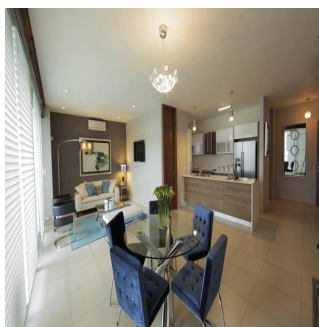

Penthouse

Parkside Innovadora Torre En Costa Del Este

Ukraine, Kiev , Kiev, , , ,

PRIX DE VENTE

\$ 325000.00

- 🏠 102 qm
- 🛏️ 2 chambres
- 🚗 1 Exhibition results
- 🚿 1 salles de bains
- 🏠 1 planchers
- 📏 1 qm superficie du territoire
- 🚗 1 places pour voitures

Teresa Castillo
 Morelli And Family Realty
 Panama City, Panama - Heure locale

 +507 6219-8406

Parkside, una innovadora torre ubicada en la exclusiva zona de Costa del Este en Ciudad de Panamá, que contará con acceso a vías principales como la Avenida Roberto Motta y el Corredor Sur, haciendo que su localización sea todo un privilegio. Torre de 50 pisos con 40 niveles de apartamentos. Ventanas con doble vidrio para ahorro energético y aislamiento acústico. Desde 96m² hasta 125m² de una recámara. Sala/comedor. Baño de visitas. Cocina abierta. Área de lavandería. Balcón.