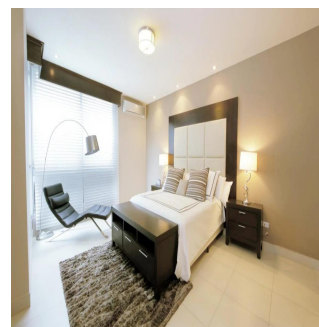

Parkside, una innovadora torre ubicada en la exclusiva zona de Costa del Este en Ciudad de Panamá, que contará con acceso a vías principales como la Avenida Roberto Motta y el Corredor Sur, haciendo que su localización sea todo un privilegio. Torre de 50 pisos con 40 niveles de apartamentos. Ventanas con doble vidrio para ahorro energético y aislamiento acústico. Desde 96m² hasta 125m² de una recámara. Sala/comedor. Baño de visitas. Cocina abierta. Área de lavandería. Balcón.

Disponible Aupr?s De :

19.08.2019

Le Sol : 4 Les Sols : 4 Annee De Construction : 2017 Places De Voitures : 4 Ann?e De Construction : 2017 Type: Bureau