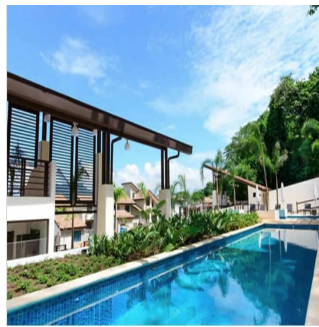

Penthouse

Nativa Casa En Panam? Pacifico

Ukraine, Kiev , Kiev, , , ,

PRIX DE VENTE

\$ 603400.00

🏠 272 qm

🛏️ 7 chambres

🚗 3 Exhibition results

NATIVA Casa en Panamá Pacifico de 272 mt2 Exclusivas Casas ubicadas en Panamá Pacifico con el privilegio de disfrutar la naturaleza y ¡con hermosas vistas a montaña y áreas verdes. 3 Recámaras la principal con su baño, lavamos doble y wakin closet Sala Familiar Ampla sala-comedor Cocina abierta con sobre de granito baño de visita Cuarto y baño de servicio 2 estacionamiento amplia terraza y jardin El complejo cuenta con una exclusiva casa Club para los propietarios, cuenta con hermosa piscina, área de juego para niños, salón de fiesta, área de barbacoa.