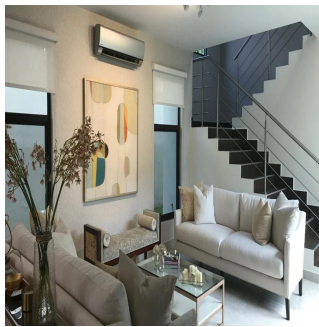

Penthouse

Nativa Casa En Panam? Pacifico

Ukraine, Kiev , Kiev, , , ,

PRIX DE VENTE

\$ 603400.00

🏠 272 qm

🛏️ 7 chambres

🚗 3 Exhibition results

NATIVA Casa en Panamá Pacifico de 272 mt2 Exclusivas Casas ubicadas en Panamá Pacifico con el privilegio de disfrutar la naturaleza y ¡con hermosas vistas a montaña y áreas verdes. 3 Recámaras la principal con su baño, lavamos doble y wakin closet Sala Familiar Ampla sala-comedor Cocina abierta con sobre de granito baño de visita Cuarto y baño de servicio 2 estacionamiento amplia terraza y jardin El complejo cuenta con una exclusiva casa Club para los propietarios, cuenta con hermosa piscina, área de juego para niños, salón de fiesta, área de barbacoa.