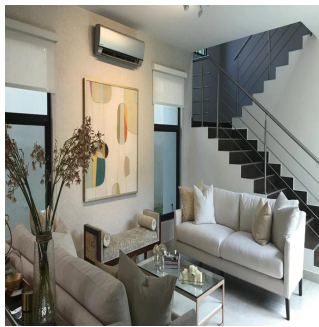

Penthouse

Nativa Casa En Panam? Pacifico

Ukraine, Kiev , Kiev, , , ,

PRIX DE VENTE

USD 603400.00

🏠 272 qm

🛏️ 7 chambres

🚗 3 Exhibition results

NATIVA Casa en Panamá Pacifico de 272 mt2 Exclusivas Casas ubicadas en Panamá Pacifico con el privilegio de disfrutar la naturaleza y ¡con hermosas vistas a montaña y áreas verdes. 3 Recámaras la principal con su baño, lavamos doble y wakin closet Sala Familiar Amplia sala-comedor Cocina abierta con sobre de granito baño de visita Cuarto y baño de servicio 2 estacionamiento amplia terraza y jardin El complejo cuenta con una exclusiva casa Club para los propietarios, cuenta con hermosa piscina, área de juego para niños, salón de fiesta, área de barbacoa.