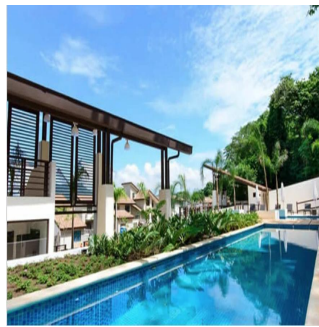

Penthouse

Nativa Casa En Panam? Pacifico

Ukraine, Kiev , Kiev, , , ,

PRIX DE VENTE

USD 603400.00

🏠 272 qm

🛏️ 7 chambres

🚗 3 Exhibition results

NATIVA Casa en Panamá Pacifico de 272 mt2 Exclusivas Casas ubicadas en Panamá Pacifico con el privilegio de disfrutar la naturaleza y ¡con hermosas vistas a montaña y áreas verdes. 3 Recámaras la principal con su baño, lavamos doble y wakin closet Sala Familiar Amplia sala-comedor Cocina abierta con sobre de granito baño de visita Cuarto y baño de servicio 2 estacionamiento amplia terraza y jardin El complejo cuenta con una exclusiva casa Club para los propietarios, cuenta con hermosa piscina, área de juego para niños, salón de fiesta, área de barbacoa.