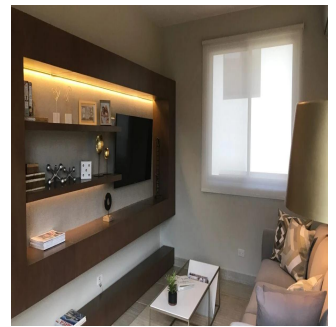

NATIVA Casa en Panamá Pacifico de 272 mt2 Exclusivas Casas ubicadas en Panamá Pacifico con el privilegio de disfrutar la naturaleza y ¡con hermosas vistas a montaña y áreas verdes. 3 Recámaras la principal con su baño, lavamos doble y wakin closet Sala Familiar Amplia sala-comedor Cocina abierta con sobre de granito baño de visita Cuarto y baño de servicio 2 estacionamiento amplia terraza y jardin El complejo cuenta con una exclusiva casa Club para los propietarios, cuenta con hermosa piscina, área de juego para niños, salón de fiesta, área de barbacoa.