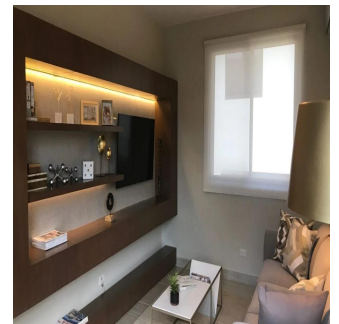

Penthouse

Nativa Casa En Panam? Pacifico

Ukraine, Kiev , Kiev, , , ,

PRIX DE VENTE

USD 603400.00

🏠 272 qm

🛏️ 7 chambres

🚗 3 Exhibition results

NATIVA Casa en Panamá Pacifico de 272 mt2 Exclusivas Casas ubicadas en Panamá Pacifico con el privilegio de disfrutar la naturaleza y ¡con hermosas vistas a montaña y áreas verdes. 3 Recámaras la principal con su baño, lavamos doble y wakin closet Sala Familiar Amplia sala-comedor Cocina abierta con sobre de granito baño de visita Cuarto y baño de servicio 2 estacionamiento amplia terraza y jardin El complejo cuenta con una exclusiva casa Club para los propietarios, cuenta con hermosa piscina, área de juego para niños, salón de fiesta, área de barbacoa.