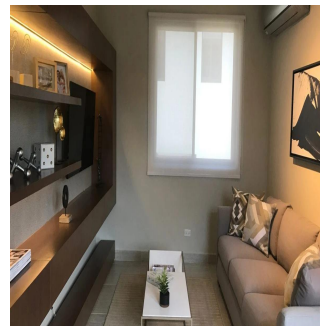

Penthouse

Nativa Casa En Panam? Pacifico

Ukraine, Kiev , Kiev, , , ,

PRIX DE VENTE

\$ 603400.00

🏠 272 qm

🛏️ 7 chambres

🚗 3 Exhibition results

NATIVA Casa en Panamá Pacifico de 272 mt2 Exclusivas Casas ubicadas en Panamá Pacifico con el privilegio de disfrutar la naturaleza y ¡con hermosas vistas a montaña y áreas verdes. 3 Recámaras la principal con su baño, lavamos doble y wakin closet Sala Familiar Ampla sala-comedor Cocina abierta con sobre de granito baño de visita Cuarto y baño de servicio 2 estacionamiento amplia terraza y jardin El complejo cuenta con una exclusiva casa Club para los propietarios, cuenta con hermosa piscina, área de juego para niños, salón de fiesta, área de barbacoa.