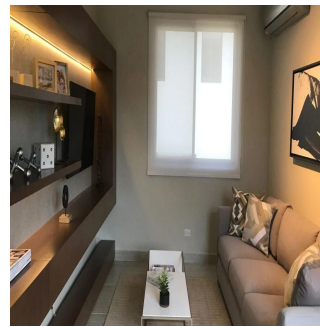

Penthouse

Nativa Casa En Panam? Pacifico

Ukraine, Kiev , Kiev, , , ,

PRIX DE VENTE

USD 603400.00

🏠 272 qm

🛏️ 7 chambres

🚗 3 Exhibition results

NATIVA Casa en Panamá Pacifico de 272 mt2 Exclusivas Casas ubicadas en Panamá Pacifico con el privilegio de disfrutar la naturaleza y ¡con hermosas vistas a montaña y áreas verdes. 3 Recámaras la principal con su baño, lavamos doble y wakin closet Sala Familiar Amplia sala-comedor Cocina abierta con sobre de granito baño de visita Cuarto y baño de servicio 2 estacionamiento amplia terraza y jardin El complejo cuenta con una exclusiva casa Club para los propietarios, cuenta con hermosa piscina, área de juego para niños, salón de fiesta, área de barbacoa.