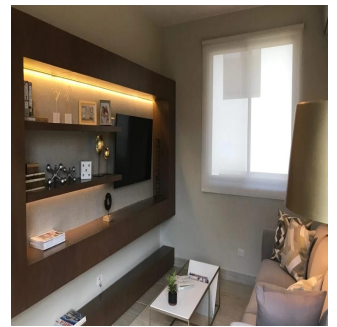

NATIVA Casa en Panamá Pacifico de 272 mt2 Exclusivas Casas ubicadas en Panamá Pacifico con el privilegio de disfrutar la naturaleza y ¡con hermosas vistas a montaña y áreas verdes. 3 Recámaras la principal con su baño, lavamos doble y wakin closet Sala Familiar Ampla sala-comedor Cocina abierta con sobre de granito baño de visita Cuarto y baño de servicio 2 estacionamiento amplia terraza y jardin El complejo cuenta con una exclusiva casa Club para los propietarios, cuenta con hermosa piscina, área de juego para niños, salón de fiesta, área de barbacoa.