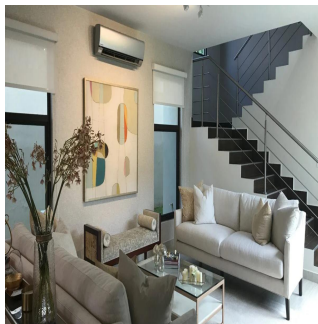

Penthouse

Nativa Casa En Panam? Pacifico

Ukraine, Kiev , Kiev, , , ,

PRIX DE VENTE

USD 603400.00

🏠 272 qm

🛏️ 7 chambres

🚗 3 Exhibition results

NATIVA Casa en Panamá Pacifico de 272 mt2 Exclusivas Casas ubicadas en Panamá Pacifico con el privilegio de disfrutar la naturaleza y ¡con hermosas vistas a montaña y áreas verdes. 3 Recámaras la principal con su baño, lavamos doble y wakin closet Sala Familiar Amplia sala-comedor Cocina abierta con sobre de granito baño de visita Cuarto y baño de servicio 2 estacionamiento amplia terraza y jardin El complejo cuenta con una exclusiva casa Club para los propietarios, cuenta con hermosa piscina, área de juego para niños, salón de fiesta, área de barbacoa.