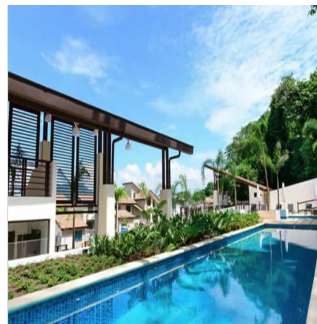

Penthouse

Nativa Casa En Panam? Pacifico

Ukraine, Kiev , Kiev, , , ,

PRIX DE VENTE

USD 603400.00

🏠 272 qm

🛏️ 7 chambres

🚗 3 Exhibition results

NATIVA Casa en Panamá Pacifico de 272 mt2 Exclusivas Casas ubicadas en Panamá Pacifico con el privilegio de disfrutar la naturaleza y ¡con hermosas vistas a montaña y áreas verdes. 3 Recámaras la principal con su baño, lavamos doble y wakin closet Sala Familiar Amplia sala-comedor Cocina abierta con sobre de granito baño de visita Cuarto y baño de servicio 2 estacionamiento amplia terraza y jardin El complejo cuenta con una exclusiva casa Club para los propietarios, cuenta con hermosa piscina, área de juego para niños, salón de fiesta, área de barbacoa.