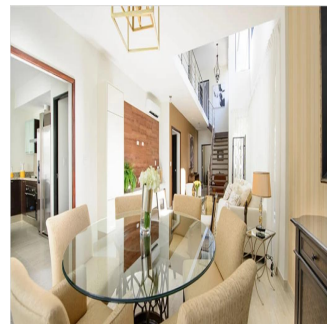

**Teresa Castillo**

Morelli And Family Realty  
Panama City, Panama - Heure locale

+507 6219-8406

Disponible Aupr?s De :

19.08.2019

Le Sol : 4 Les Sols : 4 Annee De Construction : 2017 Places De Voitures : 4 Ann?e De Construction : 2017 Type: Bureau