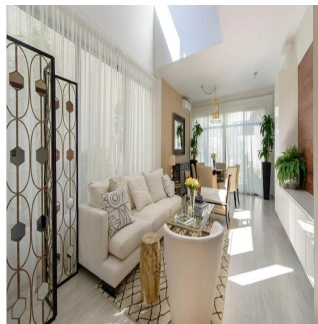

Disponible Aupr?s De :

19.08.2019

Le Sol : 4 Les Sols : 4 Annee De Construction : 2017 Places De Voitures : 4 Ann?e De Construction : 2017 Type: Bureau