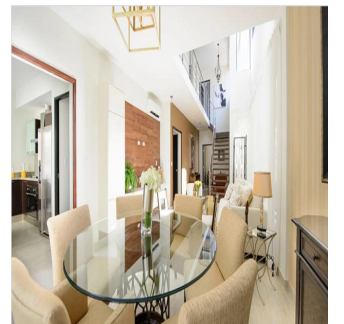

Disponible Aupr?s De :

19.08.2019

Le Sol : 4 Les Sols : 4 Annee De Construction : 2017 Places De Voitures : 4 Ann?e De Construction : 2017 Type: Bureau