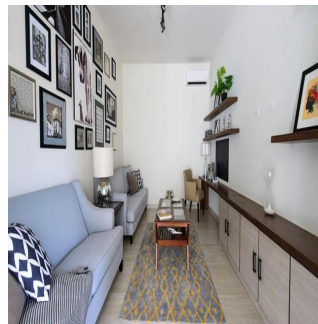

**Teresa Castillo**

Morelli And Family Realty  
Panama City, Panama - Heure locale

+507 6219-8406

Disponible Aupr?s De :

19.08.2019

Le Sol : 4 Les Sols : 4 Annee De Construction : 2017 Places De Voitures : 4 Ann?e De Construction : 2017 Type: Bureau