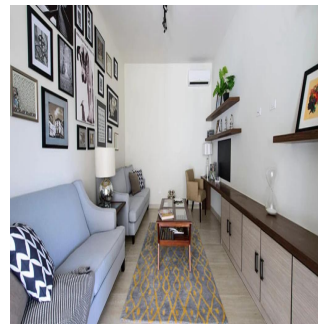

Disponible Aupr?s De :

19.08.2019

Le Sol : 4 Les Sols : 4 Annee De Construction : 2017 Places De Voitures : 4 Ann?e De Construction : 2017 Type: Bureau