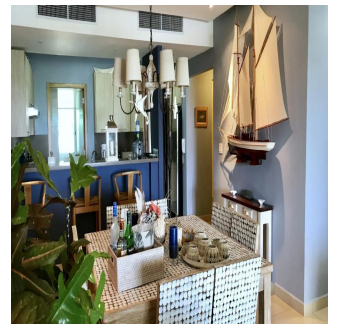

Contamos con este excelente apartamento ubicado en el exclusivo Club de playa residencial, el cual cuenta con diferentes amenidades repartidas a lo largo del residencial. Esta unidad en particular se encuentra en la Torre Balboa II apartamento 1 C frente al mar, donde podrás escuchar el suave sonido de las olas, decorado finamente con un ambiente moderno, acogedor y elegante. Todo el complejo cuenta con un Club de Golf, estructuras de ranchos bordeando la piscina y la playa, restaurantes, bares, 7 piscinas con distintos ambientes, jacuzzis y diferentes senderos para que disfrutes por completo de este gran complejo residencial. Además cuenta con un club deportivo con canchas de tenis, squash, baloncesto y voleibol de playa. La propiedad cuenta con 204 mt² de construcción 3 amplias Recámaras, la principal conecta con el balcón donde disfrutaras de la hermosa vista de la playa cocina italiana totalmente abierta con sobre de granito y equipada con estufa, horno y campana. Amplia Sala-comedor con pisos de mármol Balcón con su barbacoa Sobre en muebles de baños de mármol empotrados Divisiones de baños de vidrio templado Aire acondicionado central en área común e inverter en Recámaras