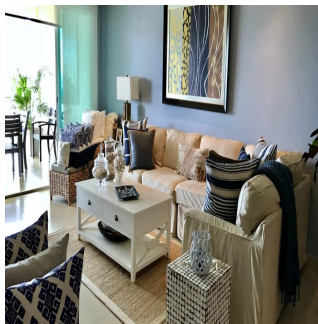

Penthouse

Bijao Beach Club Y Residencias En Venta

Singapore, Singapore, Singapore, , , ,

PRIX DE VENTE

\$ 675000.00

 204 qm

 7 chambres

 3 Exhibition results

Contamos con este excelente apartamento ubicado en el exclusivo Club de playa residencial, el cual cuenta con diferentes amenidades repartidas a lo largo del residencial. Esta unidad en particular se encuentra en la Torre Balboa II apartamento 1 C frente al mar, donde podrás escuchar el suave sonido de las olas, decorado finamente con un ambiente moderno, acogedor y elegante. Todo el complejo cuenta con un Club de Golf, estructuras de ranchos bordeando la piscina y la playa, restaurantes, bares, 7 piscinas con distintos ambientes, jacuzzis y diferentes senderos para que disfrutes por completo de este gran complejo residencial. Además cuenta con un club deportivo con canchas de tenis, squash, baloncesto y voleibol de playa. La propiedad cuenta con 204 mt² de construcción 3 amplias Recámaras, la principal conecta con el balcón donde disfrutaras de la hermosa vista de la playa cocina italiana totalmente abierta con sobre de granito y equipada con estufa, horno y campana. Amplia Sala-comedor con pisos de mármol Balcón con su barbacoa Sobre en muebles de baños de mármol empotrados Divisiones de baños de vidrio templado Aire acondicionado central en área común e inverter en Recámaras