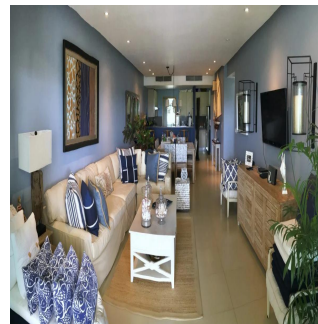

Penthouse

Bijao Beach Club Y Residencias En Venta

Singapore, Singapore, Singapore, , , ,

PRIX DE VENTE

\$ 675000.00

 204 qm

 7 chambres

 3 Exhibition results

Contamos con este excelente apartamento ubicado en el exclusivo Club de playa residencial, el cual cuenta con diferentes amenidades repartidas a lo largo del residencial. Esta unidad en particular se encuentra en la Torre Balboa II apartamento 1 C frente al mar, donde podrás escuchar el suave sonido de las olas, decorado finamente con un ambiente moderno, acogedor y elegante. Todo el complejo cuenta con un Club de Golf, estructuras de ranchos bordeando la piscina y la playa, restaurantes, bares, 7 piscinas con distintos ambientes, jacuzzis y diferentes senderos para que disfrutes por completo de este gran complejo residencial. Además cuenta con un club deportivo con canchas de tenis, squash, baloncesto y voleibol de playa. La propiedad cuenta con 204 mt² de construcción 3 amplias Recámaras, la principal conecta con el balcón donde disfrutaras de la hermosa vista de la playa cocina italiana totalmente abierta con sobre de granito y equipada con estufa, horno y campana. Amplia Sala-comedor con pisos de mármol Balcón con su barbacoa Sobre en muebles de baños de mármol empotrados Divisiones de baños de vidrio templado Aire acondicionado central en área común e inverter en Recámaras