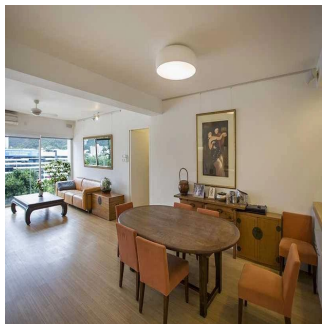

Penthouse

Great Family Home For Rent In Shouson Hill

Australie, Nouvelle-Galles du Sud, Rosebery, Shouson Hill Rd W, 12, ,

PRIX DE LOCATION MENSUEL

$ 10900.00

PRIX DE VENTE

$ 0.00

- 1722 qm
- 5 chambres
- 3 Exhibition results
- 2 salles de bains
- 2 planchers
- 2 qm superficie du territoire
- 2 places pour voitures

Victoria Allan
Habitat Property
Central, Hong Kong - Heure locale

+852 9779 0233

- Open view over the greenery of Shouson Hill
- Good size 3 bedrooms plus a study
- Conveniently located in Shouson Hill
- One car parking space
- Sole Agent - Contact Tish Hayward 6082 2245

Disponible Apr?s De :

27.07.2019

Le Sol : 4 Les Sols : 4 Annee De Places De Voitures : Ann?e De Construction : 2017 Type: Bureau