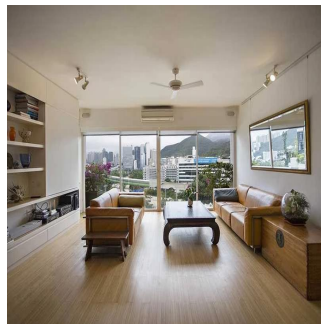

Penthouse

Great Family Home For Rent In Shouson Hill

Australie, Nouvelle-Galles du Sud, Rosebery, Shouson Hill Rd W, 12, ,

PRIX DE LOCATION MENSUEL

USD 10900.00

PRIX DE VENTE

USD 0.00

- 1722 qm
- 5 chambres
- 3 Exhibition results
- 2 salles de bains
- 2 planchers
- 2 qm superficie du territoire
- 2 places pour voitures

Victoria Allan
Habitat Property
Central, Hong Kong - Heure locale

+852 9779 0233

- Open view over the greenery of Shouson Hill
- Good size 3 bedrooms plus a study
- Conveniently located in Shouson Hill
- One car parking space
- Sole Agent - Contact Tish Hayward 6082 2245

Disponible Apr?s De :

27.07.2019

Le Sol : 4 Les Sols : 4 Annee De Places De Voitures : Ann?e De Construction : 2017 Type: Bureau