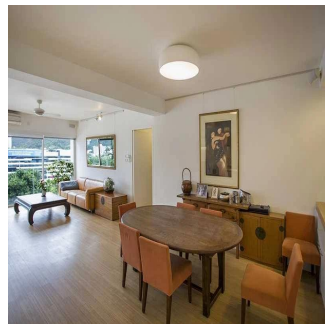

Penthouse

Great Family Home For Rent In Shouson Hill

Australie, Nouvelle-Galles du Sud, Rosebery, Shouson Hill Rd W, 12, ,

PRIX DE LOCATION MENSUEL

USD 10900.00

PRIX DE VENTE

USD 0.00

- 1722 qm
- 5 chambres
- 3 Exhibition results
- 2 salles de bains
- 2 planchers
- 2 qm superficie du territoire
- 2 places pour voitures

Victoria Allan
Habitat Property
Central, Hong Kong - Heure locale

+852 9779 0233

- Open view over the greenery of Shouson Hill
- Good size 3 bedrooms plus a study
- Conveniently located in Shouson Hill
- One car parking space
- Sole Agent - Contact Tish Hayward 6082 2245

Disponible Apr?s De :

27.07.2019

Le Sol : 4 Les Sols : 4 Annee De Places De Voitures : Ann?e De Construction : 2017 Type: Bureau