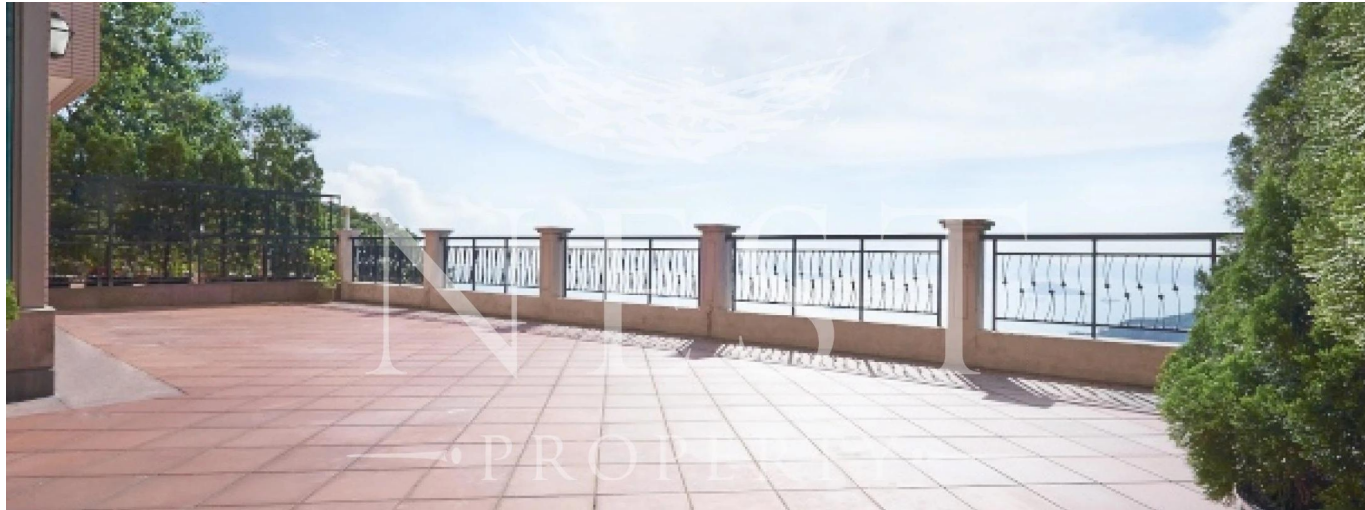

Ático

Apartment For Rent In Chelsea Court

Australia, Nueva Gales del Sur, Millers Point, Mount Kellett Rd, 63, ,

PRECIO DE ALQUILER MENSUAL

USD 21800.00

PRECIO DE VENTA

USD 0.00

2378 qm 9 habitaciones 4 dormitorios 5 baños

5 suelos 5 qm superficie terrestre 5 plazas de coche

Naomi Budden
Nest Property
Sheung Wan, Hong Kong - Hora Local

+852 3689 7523

FEATURES:

Duplex, Terrace, Balcony, Helper's Room, Car Park, Walk-In Closet

BUILDING FACILITIES:

Swimming Pool

Disponible En: 22.07.2019