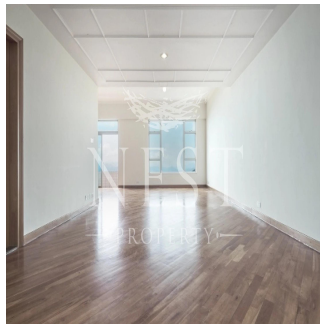

Ático

Apartment For Rent In Chelsea Court

Australia, Nueva Gales del Sur, Millers Point, Mount Kellett Rd, 63, ,

PRECIO DE ALQUILER MENSUAL

USD 21800.00

PRECIO DE VENTA

USD 0.00

2378 qm 9 habitaciones 4 dormitorios 5 baños

5 suelos 5 qm superficie terrestre 5 plazas de coche

Naomi Budden
Nest Property
Sheung Wan, Hong Kong - Hora Local

+852 3689 7523

FEATURES:

Duplex, Terrace, Balcony, Helper's Room, Car Park, Walk-In Closet

BUILDING FACILITIES:

Swimming Pool

Disponible En: 22.07.2019

Piso: 4 Suelos: 4 Año De Plazas Para Coches: Año De Construcción: 2017 Tipo Oficina
Construcción: 2017 4

Servicios

ID ID propiedad

Servicios Exteriores