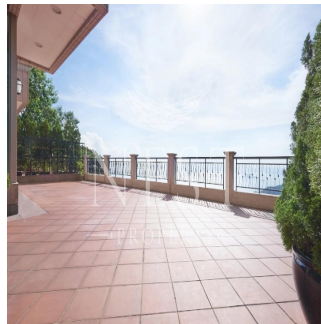

Ático

Apartment For Rent In Chelsea Court

Australia, Nueva Gales del Sur, Millers Point, Mount Kellett Rd, 63, ,

PRECIO DE ALQUILER MENSUAL

USD 21800.00

PRECIO DE VENTA

USD 0.00

2378 qm 9 habitaciones 4 dormitorios 5 baños

5 suelos 5 qm superficie terrestre 5 plazas de coche

Naomi Budden
Nest Property
Sheung Wan, Hong Kong - Hora Local

+852 3689 7523

FEATURES:

Duplex, Terrace, Balcony, Helper's Room, Car Park, Walk-In Closet

BUILDING FACILITIES:

Swimming Pool

Disponible En: 22.07.2019