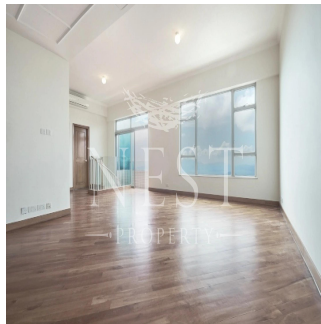

Ático

Apartment For Rent In Chelsea Court

Australia, Nueva Gales del Sur, Millers Point, Mount Kellett Rd, 63, ,

PRECIO DE ALQUILER MENSUAL

USD 21800.00

PRECIO DE VENTA

USD 0.00

2378 qm 9 habitaciones 4 dormitorios 5 baños

5 suelos 5 qm superficie terrestre 5 plazas de coche

Naomi Budden
Nest Property
Sheung Wan, Hong Kong - Hora Local

+852 3689 7523

FEATURES:

Duplex, Terrace, Balcony, Helper's Room, Car Park, Walk-In Closet

BUILDING FACILITIES:

Swimming Pool

Disponible En: 22.07.2019

Piso: 4 Suelos: 4 Año De Plazas Para Coches: Año De Construcción: 2017 Tipo Oficina
Construcción: 2017 4

Servicios

ID ID propiedad

Servicios Exteriores