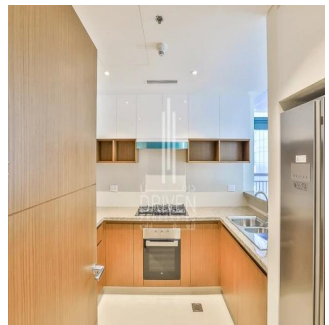

Ático

1 Bedroom Apartment For Sale In Dubai Creek Residence Tower 1 South Dubai Creek Harbour

????????, ????, ???? , , ,

PRECIO DE VENTA

USD 1320000.00

- 807 qft
- 0 habitaciones
- 1 dormitorios
- 2 baños
- 2 suelos
- 2 qft superficie terrestre
- 2 plazas de coche

Chris Pearson
Re/Max Address - Berea
Berea, South Africa - Hora Local

27 31 313 1310

1 bedroom apartment located in Dubai Creek Residence, South Tower 1, Dubai Creek Harbour. Ready to move in. Spacious, bright and elegant interiors.

Disponible En: 01.01.1970

Piso: 4   Suelos: 4   Año De Construcción: 2017   Plazas Para Coches: 4   Año De Construcción: 2017   Tipo Oficina