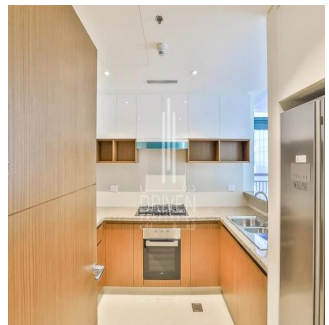

Ático

1 Bedroom Apartment For Sale In Dubai Creek Residence Tower 1 South Dubai Creek Harbour

????????, ???? , ???? , , ,

PRECIO DE VENTA

$ 1320000.00

807 qft   0 habitaciones   1 dormitorios   2 baños

2 suelos   2 qft superficie terrestre   2 plazas de coche

Chris Pearson
Re/Max Address - Berea
Berea, South Africa - Hora Local

27 31 313 1310

1 bedroom apartment located in Dubai Creek Residence, South Tower 1, Dubai Creek Harbour. Ready to move in. Spacious, bright and elegant interiors.

Disponible En: 01.01.1970

Piso: 4   Suelos: 4   Año De Construcción: 2017   Plazas Para Coches: 4   Año De Construcción: 2017   Tipo Oficina