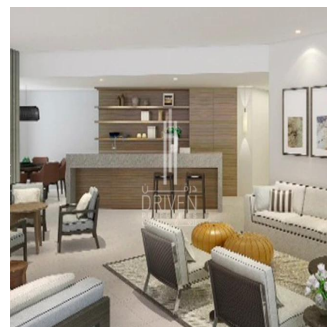

Ático

2 Bedroom Study Vida Residences Downtown Burj View

, , ,

PRECIO DE VENTA

\$ 3100000.00

- 1378 qft
- 0 habitaciones
- 2 dormitorios
- 3 baños
- 3 suelos
- 3 qft superficie terrestre
- 3 plazas de coche

Chris Pearson
 Re/Max Address - Berea
 Berea, South Africa - Hora Local

27 31 313 1310

- Luxury serviced Apartment - High Floor - Unit Type: Corner Middle - View: Burj Khalifa and Boulevard - Kitchen: Semi Open & Fully Fitted

Disponble En: 01.01.1970

Piso: 4 Suelos: 4 Ano De Construccin: 2017 Plazas Para Coches: 4 A?o De Construcci?n: 2017 Tipo Oficina

Luxury serviced apartment development by the Vida Hotels & Resorts.

Servicios