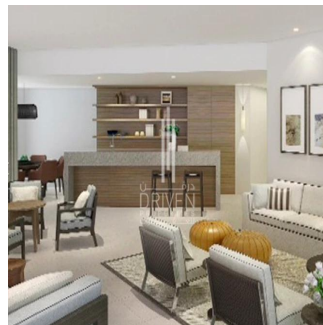

Ático

2 Bedroom Study Vida Residences Downtown Burj View

’, ’

PRECIO DE VENTA

\$ 3100000.00

- 🏠 1378 qft
- 🏠 0 habitaciones
- 🛏️ 2 dormitorios
- 🚿 3 baños
- 🏠 3 suelos
- 📏 3 qft superficie terrestre
- 🚗 3 plazas de coche

Chris Pearson
 Re/Max Address - Berea
 Berea, South Africa - Hora Local

📞 27 31 313 1310

- Luxury serviced Apartment - High Floor - Unit Type: Corner Middle - View: Burj Khalifa and Boulevard - Kitchen: Semi Open & Fully Fitted

Disponble En: 01.01.1970

Piso: 4 Suelos: 4 Ano De Construcccion: 2017 Plazas Para Coches: 4 A?o De Construcci?n: 2017 Tipo Oficina

Luxury serviced apartment development by the Vida Hotels & Resorts.

Servicios