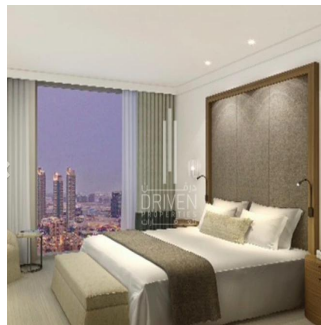

Ático

2 Bedroom Study Vida Residences Downtown Burj View

’, ’

PRECIO DE VENTA

\$ 3100000.00

- 🏠 1378 qft
- 🏠 0 habitaciones
- 🛏️ 2 dormitorios
- 🚿 3 baños
- 🏠 3 suelos
- 📏 3 qft superficie terrestre
- 🚗 3 plazas de coche

Chris Pearson
 Re/Max Address - Berea
 Berea, South Africa - Hora Local

📞 27 31 313 1310

- Luxury serviced Apartment - High Floor - Unit Type: Corner Middle - View: Burj Khalifa and Boulevard - Kitchen: Semi Open & Fully Fitted

Disponble En: 01.01.1970

Piso: 4 Suelos: 4 Ano De Construcccion: 2017 Plazas Para Coches: 4 A?o De Construcci?n: 2017 Tipo Oficina

Luxury serviced apartment development by the Vida Hotels & Resorts.

Servicios