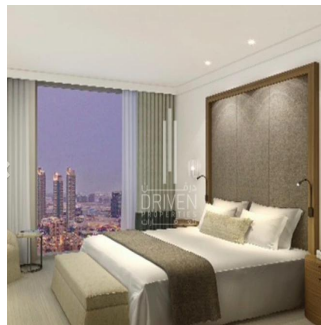

Ático

2 Bedroom Study Vida Residences Downtown Burj View

, , ,

PRECIO DE VENTA

USD 3100000.00

- 1378 qft
- 0 habitaciones
- 2 dormitorios
- 3 baños
- 3 suelos
- 3 qft superficie terrestre
- 3 plazas de coche

Chris Pearson
 Re/Max Address - Berea
 Berea, South Africa - Hora Local

27 31 313 1310

- Luxury serviced Apartment - High Floor - Unit Type: Corner Middle - View: Burj Khalifa and Boulevard - Kitchen: Semi Open & Fully Fitted

Disponble En: 01.01.1970

Piso: 4 Suelos: 4 Ano De Construccin: 2017 Plazas Para Coches: 4 A?o De Construcci?n: 2017 Tipo Oficina

Luxury serviced apartment development by the Vida Hotels & Resorts.

Servicios