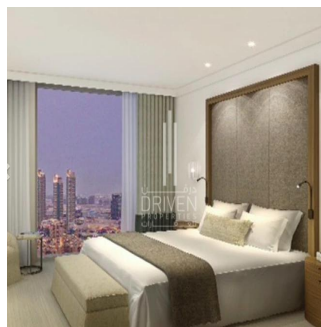

Ático

2 Bedroom Study Vida Residences Downtown Burj View

, , ,

PRECIO DE VENTA

\$ 3100000.00

- 1378 qft
- 0 habitaciones
- 2 dormitorios
- 3 baños
- 3 suelos
- 3 qft superficie terrestre
- 3 plazas de coche

Chris Pearson
 Re/Max Address - Berea
 Berea, South Africa - Hora Local

27 31 313 1310

- Luxury serviced Apartment - High Floor - Unit Type: Corner Middle - View: Burj Khalifa and Boulevard - Kitchen: Semi Open & Fully Fitted

Disponble En: 01.01.1970

Piso: 4 Suelos: 4 Ano De Construccin: 2017 Plazas Para Coches: 4 A?o De Construcci?n: 2017 Tipo Oficina

Luxury serviced apartment development by the Vida Hotels & Resorts.

Servicios