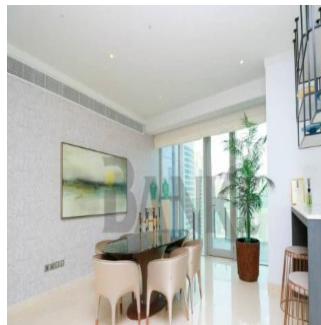

Ático

Spectacular 2 Br Apartment With High End Finishes Jumeirah Lake Towers

Sudáfrica, Gauteng, Midrand, , , ,

PRECIO DE VENTA

USD 2245108.00

- 🏠 1460 qft
- 🛏️ 0 habitaciones
- 🛏️ 2 dormitorios
- 🚿 3 baños
- 🏠 3 suelos
- 📏 3 qft superficie terrestre
- 🚗 3 plazas de coche

New Agent Happy
New User To Company Test
United States - Hora Local

📞 54 23534346

Full Panoramic Views of the Marina, Emirates Golf Course and Emirates Hills. .

Disponible En: 01.01.1970

Piso: 4   Suelos: 4   Año De Construcción: 2017   Plazas Para Coches: 4   Tipo Oficina