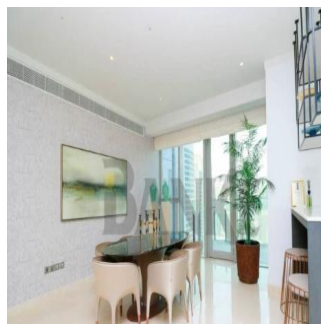

Ático

Spectacular 2 Br Apartment With High End Finishes Jumeirah Lake Towers

Sudáfrica, Gauteng, Midrand, , , ,

PRECIO DE VENTA

USD 2245108.00

- 🏠 1460 qft
- 🛏️ 0 habitaciones
- 🛏️ 2 dormitorios
- 🚿 3 baños
- 🏠 3 suelos
- 📏 3 qft superficie terrestre
- 🚗 3 plazas de coche

New Agent Happy
New User To Company Test
United States - Hora Local

📞 54 23534346

Full Panoramic Views of the Marina, Emirates Golf Course and Emirates Hills. .

Disponible En: 01.01.1970

Piso: 4   Suelos: 4   Año De Construcción: 2017   Plazas Para Coches: 4   Tipo Oficina