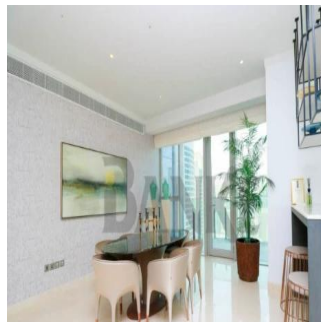

Ático

Spectacular 2 Br Apartment With High End Finishes Jumeirah Lake Towers

Sudáfrica, Gauteng, Midrand, , , ,

PRECIO DE VENTA

\$ 2245108.00

- 1460 qft
- 0 habitaciones
- 2 dormitorios
- 3 baños
- 3 suelos
- 3 qft superficie terrestre
- 3 plazas de coche

New Agent Happy
New User To Company Test
United States - Hora Local

54 23534346

Full Panoramic Views of the Marina, Emirates Golf Course and Emirates Hills. .

Disponible En: 01.01.1970

Piso: 4 Suelos: 4 Ano De Construcción: 2017 Plazas Para Coches: 4 Tipo Oficina