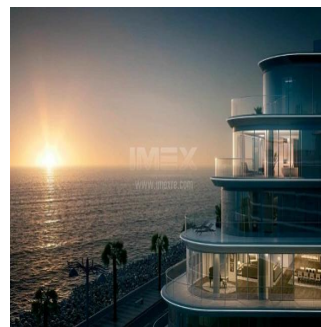

Ático

High-Quality Fully-Serviced 5 Bedroom Apartment Alef Residences Palm Jumeirah

Emiratos Arabes Unidos, Dubai, Dubai, , , ,

PRECIO DE VENTA

$ 5444000.00

- 725 qm
- habitaciones
- 5 dormitorios
- 5 baños
- 5 suelos
- 5 qm superficie terrestre
- 5 plazas de coche

Pgs Realty
Pgs Realty
Panamá, Panama - Hora Local

+507 391-8878

Disponible En: 01.01.1970

Piso: 4   Suelos: 4   Año De Construcción: 2017   Plazas Para Coches: 4   Año De Construcción: 2017   Tipo Oficina