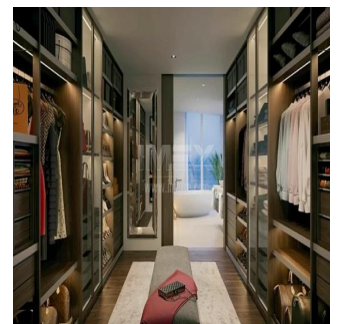

Ático

High-Quality Fully-Serviced 5 Bedroom Apartment Alef Residences Palm Jumeirah

Emiratos Arabes Unidos, Dubai, Dubai, , , ,

PRECIO DE VENTA

USD 5444000.00

- 725 qm
- habitaciones
- 5 dormitorios
- 5 baños
- 5 suelos
- 5 qm superficie terrestre
- 5 plazas de coche

Pgs Realty
Pgs Realty
Panamá, Panama - Hora Local

+507 391-8878

Disponible En: 01.01.1970

Piso: 4   Suelos: 4   Año De Construcción: 2017   Plazas Para Coches: 4   Año De Construcción: 2017   Tipo Oficina