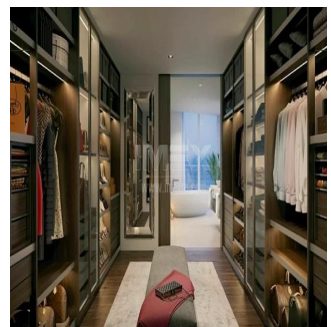

Ático

High-Quality Fully-Serviced 5 Bedroom Apartment Alef Residences Palm Jumeirah

Emiratos Arabes Unidos, Dubai, Dubai, , , ,

PRECIO DE VENTA

$ 5444000.00

- 725 qm
- habitaciones
- 5 dormitorios
- 5 baños
- 5 suelos
- 5 qm superficie terrestre
- 5 plazas de coche

Pgs Realty
Pgs Realty
Panamá, Panama - Hora Local

+507 391-8878

Disponible En: 01.01.1970

Piso: 4   Suelos: 4   Año De Construcción: 2017   Plazas Para Coches: 4   Año De Construcción: 2017   Tipo Oficina