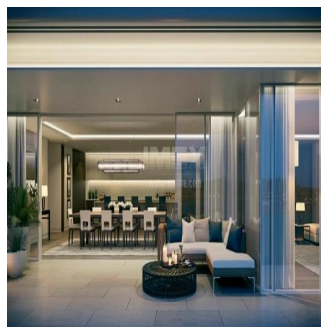

Ático

High-Quality Fully-Serviced 5 Bedroom Apartment Alef Residences Palm Jumeirah

Emiratos Arabes Unidos, Dubai, Dubai, , , ,

PRECIO DE VENTA

$ 5444000.00

- 725 qm
- habitaciones
- 5 dormitorios
- 5 baños
- 5 suelos
- 5 qm superficie terrestre
- 5 plazas de coche

Pgs Realty
Pgs Realty
Panamá, Panama - Hora Local

+507 391-8878

Disponible En: 01.01.1970

Piso: 4   Suelos: 4   Año De Construcción: 2017   Plazas Para Coches: 4   Año De Construcción: 2017   Tipo Oficina