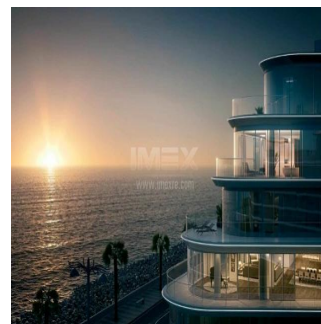

Ático

High-Quality Fully-Serviced 5 Bedroom Apartment Alef Residences Palm Jumeirah

Emiratos Arabes Unidos, Dubai, Dubai, , , ,

PRECIO DE VENTA

USD 5444000.00

- 725 qm
- habitaciones
- 5 dormitorios
- 5 baños
- 5 suelos
- 5 qm superficie terrestre
- 5 plazas de coche

Pgs Realty
Pgs Realty
Panamá, Panama - Hora Local

+507 391-8878

Disponible En: 01.01.1970

Piso: 4   Suelos: 4   Año De Construcción: 2017   Plazas Para Coches: 4   Año De Construcción: 2017   Tipo Oficina