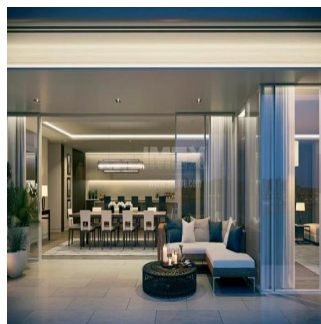

Ático

High-Quality Fully-Serviced 5 Bedroom Apartment Alef Residences Palm Jumeirah

Emiratos Arabes Unidos, Dubai, Dubai, , , ,

PRECIO DE VENTA

USD 5444000.00

- 725 qm
- habitaciones
- 5 dormitorios
- 5 baños
- 5 suelos
- 5 qm superficie terrestre
- 5 plazas de coche

Pgs Realty
Pgs Realty
Panamá, Panama - Hora Local

+507 391-8878

Disponible En: 01.01.1970

Piso: 4   Suelos: 4   Año De Construcción: 2017   Plazas Para Coches: 4   Año De Construcción: 2017   Tipo Oficina