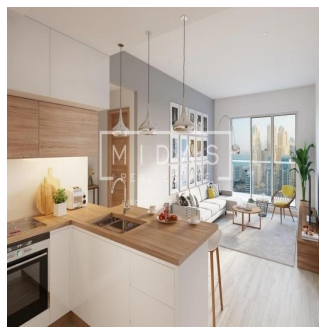

Ático

Exquisite Apartment Furnished With Amazing View

Sudáfrica, Gauteng, Sandton, , , ,

PRECIO DE VENTA

EUR 961000.00

-  592 qft
-  habitaciones
-  1 dormitorios
-  1 baños
-  1 suelos
-  1 qft superficie terrestre
-  1 plazas de coche

Tara Goldberg

Panama Luxury Living

Panamá, Panama - Hora Local

+507 6459-4848

De nieuw gebouwde Studio One is voorbestemd om een stellaire aanvulling te zijn op de skyline van Dubai Marina. Verspreid over 31 verdiepingen, is Studio One ontworpen voor de jonge professionals, de millennials, de eerste keer huiseigenaren en slimme investeerders die op zoek zijn naar een aantrekkelijk rendement. Deze moderne ontwikkeling biedt woningen met studio's, appartementen met één slaapkamer en een select aantal woningen met twee slaapkamers. De zorgvuldig geplande woningen zijn voorzien van ramen over de volle lengte en een zeer efficiënte indeling. Twee niveaus van een speciale ondergrondse parkeergarage, een adembenemend zwembad en een gunstig gelegen winkelcentrum op de begane grond zijn enkele van de voorzieningen waarvan de bewoners zullen genieten.