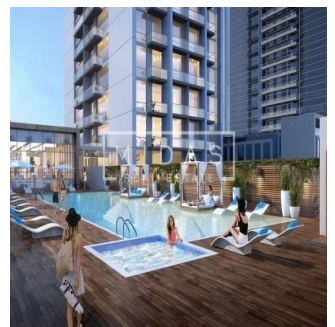

# Exquisite Apartment Furnished With Amazing View

Sudáfrica, Gauteng, Sandton, , , ,

PRECIO DE VENTA

**EUR 961000.00**

- 592 qft
- habitaciones
- 1 dormitorios
- 1 baños
- 1 suelos
- 1 qft superficie terrestre
- 1 plazas de coche

**Tara Goldberg**

Panama Luxury Living

Panamá, Panama - Hora Local

+507 6459-4848

De nieuw gebouwde Studio One is voorbestemd om een stellaire aanvulling te zijn op de skyline van Dubai Marina. Verspreid over 31 verdiepingen, is Studio One ontworpen voor de jonge professionals, de millennials, de eerste keer huiseigenaren en slimme investeerders die op zoek zijn naar een aantrekkelijk rendement. Deze moderne ontwikkeling biedt woningen met studio's, appartementen met één slaapkamer en een select aantal woningen met twee slaapkamers. De zorgvuldig geplande woningen zijn voorzien van ramen over de volle lengte en een zeer efficiënte indeling. Twee niveaus van een speciale ondergrondse parkeergarage, een adembenemend zwembad en een gunstig gelegen winkelcentrum op de begane grond zijn enkele van de voorzieningen waarvan de bewoners zullen genieten.