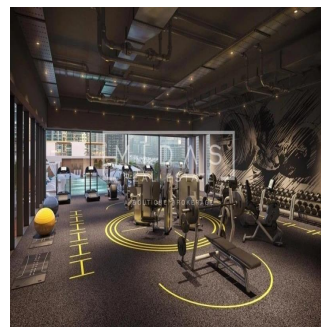

**Tara Goldberg**

Panama Luxury Living

Panamá, Panama - Hora Local

+507 6459-4848

De nieuw gebouwde Studio One is voorbestemd om een stellaire aanvulling te zijn op de skyline van Dubai Marina. Verspreid over 31 verdiepingen, is Studio One ontworpen voor de jonge professionals, de millennials, de eerste keer huiseigenaren en slimme investeerders die op zoek zijn naar een aantrekkelijk rendement. Deze moderne ontwikkeling biedt woningen met studio's, appartementen met één slaapkamer en een select aantal woningen met twee slaapkamers. De zorgvuldig geplande woningen zijn voorzien van ramen over de volle lengte en een zeer efficiënte indeling. Twee niveaus van een speciale ondergrondse parkeergarage, een adembenemend zwembad en een gunstig gelegen winkelcentrum op de begane grond zijn enkele van de voorzieningen waarvan de bewoners zullen genieten.