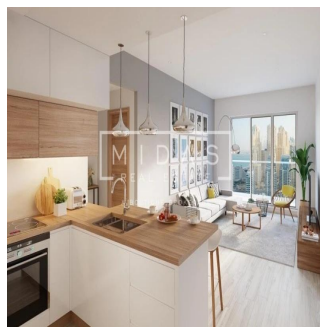

# Exquisite Apartment Furnished With Amazing View

Sudáfrica, Gauteng, Sandton, , , ,

PRECIO DE VENTA

**EUR 961000.00**

- 592 qft
- habitaciones
- 1 dormitorios
- 1 baños
- 1 suelos
- 1 qft superficie terrestre
- 1 plazas de coche

**Tara Goldberg**

Panama Luxury Living

Panamá, Panama - Hora Local

+507 6459-4848

De nieuw gebouwde Studio One is voorbestemd om een stellaire aanvulling te zijn op de skyline van Dubai Marina. Verspreid over 31 verdiepingen, is Studio One ontworpen voor de jonge professionals, de millennials, de eerste keer huiseigenaren en slimme investeerders die op zoek zijn naar een aantrekkelijk rendement. Deze moderne ontwikkeling biedt woningen met studio's, appartementen met één slaapkamer en een select aantal woningen met twee slaapkamers. De zorgvuldig geplande woningen zijn voorzien van ramen over de volle lengte en een zeer efficiënte indeling. Twee niveaus van een speciale ondergrondse parkeergarage, een adembenemend zwembad en een gunstig gelegen winkelcentrum op de begane grond zijn enkele van de voorzieningen waarvan de bewoners zullen genieten.