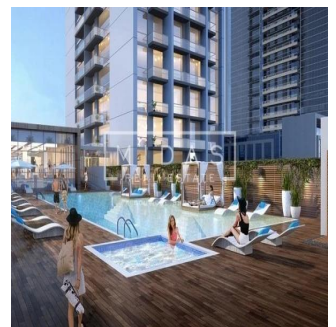

Ático

Exquisite Apartment Furnished With Amazing View

Sudáfrica, Gauteng, Sandton, , , ,

PRECIO DE VENTA

EUR 961000.00

-  592 qft
-  habitaciones
-  1 dormitorios
-  1 baños
-  1 suelos
-  1 qft superficie terrestre
-  1 plazas de coche

Tara Goldberg

Panama Luxury Living

Panamá, Panama - Hora Local

+507 6459-4848

De nieuw gebouwde Studio One is voorbestemd om een stellaire aanvulling te zijn op de skyline van Dubai Marina. Verspreid over 31 verdiepingen, is Studio One ontworpen voor de jonge professionals, de millennials, de eerste keer huiseigenaren en slimme investeerders die op zoek zijn naar een aantrekkelijk rendement. Deze moderne ontwikkeling biedt woningen met studio's, appartementen met één slaapkamer en een select aantal woningen met twee slaapkamers. De zorgvuldig geplande woningen zijn voorzien van ramen over de volle lengte en een zeer efficiënte indeling. Twee niveaus van een speciale ondergrondse parkeergarage, een adembenemend zwembad en een gunstig gelegen winkelcentrum op de begane grond zijn enkele van de voorzieningen waarvan de bewoners zullen genieten.