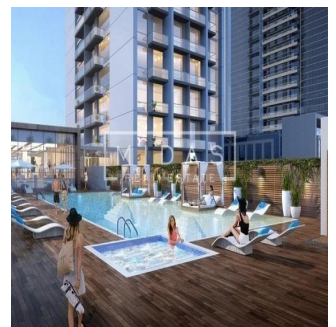

Ático

Exquisite Apartment Furnished With Amazing View

Sudáfrica, Gauteng, Sandton, , , ,

PRECIO DE VENTA

? 961000.00

- 592 qft
- habitaciones
- 1 dormitorios
- 1 baños
- 1 suelos
- 1 qft superficie terrestre
- 1 plazas de coche

Tara Goldberg

Panama Luxury Living

Panamá, Panama - Hora Local

+507 6459-4848

De nieuw gebouwde Studio One is voorbestemd om een stellaire aanvulling te zijn op de skyline van Dubai Marina. Verspreid over 31 verdiepingen, is Studio One ontworpen voor de jonge professionals, de millennials, de eerste keer huiseigenaren en slimme investeerders die op zoek zijn naar een aantrekkelijk rendement. Deze moderne ontwikkeling biedt woningen met studio's, appartementen met één slaapkamer en een select aantal woningen met twee slaapkamers. De zorgvuldig geplande woningen zijn voorzien van ramen over de volle lengte en een zeer efficiënte indeling. Twee niveaus van een speciale ondergrondse parkeergarage, een adembenemend zwembad en een gunstig gelegen winkelcentrum op de begane grond zijn enkele van de voorzieningen waarvan de bewoners zullen genieten.