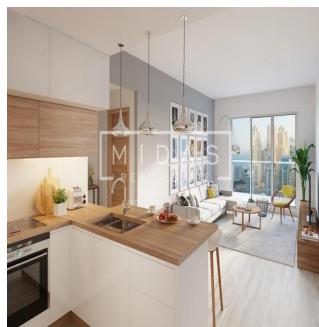

Ático

Exquisite Apartment Furnished With Amazing View

Sudáfrica, Gauteng, Sandton, , , ,

PRECIO DE VENTA

? 961000.00

- 592 qft
- habitaciones
- 1 dormitorios
- 1 baños
- 1 suelos
- 1 qft superficie terrestre
- 1 plazas de coche

Tara Goldberg

Panama Luxury Living

Panamá, Panama - Hora Local

+507 6459-4848

De nieuw gebouwde Studio One is voorbestemd om een stellaire aanvulling te zijn op de skyline van Dubai Marina. Verspreid over 31 verdiepingen, is Studio One ontworpen voor de jonge professionals, de millennials, de eerste keer huiseigenaren en slimme investeerders die op zoek zijn naar een aantrekkelijk rendement. Deze moderne ontwikkeling biedt woningen met studio's, appartementen met één slaapkamer en een select aantal woningen met twee slaapkamers. De zorgvuldig geplande woningen zijn voorzien van ramen over de volle lengte en een zeer efficiënte indeling. Twee niveaus van een speciale ondergrondse parkeergarage, een adembenemend zwembad en een gunstig gelegen winkelcentrum op de begane grond zijn enkele van de voorzieningen waarvan de bewoners zullen genieten.