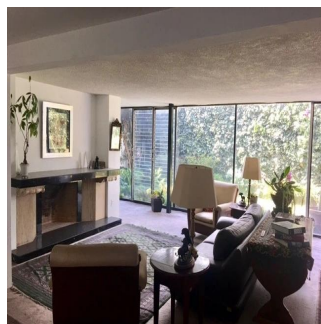

Ático

Casa Para Remodelar En La Mejor Zona De Lomas De Chapultepec

Panama, Panama, Panamá, , , 11000,

PRECIO DE VENTA

USD 2500000.00

- 760 qm
- 10 habitaciones
- 4 dormitorios
- 6 baños
- 6 suelos
- 6 qm superficie terrestre
- 6 plazas de coche

Pilar Cattori
 Inmobiliaria Cattori
 Ciudad de México, Mexico - Hora Local

+52 (55)55502946

Ubicada en la mejor zona de la Colonia, ideal para remodelar! Consta de 4 recámaras, 6 baños, 1 medio baño, desayunador, estudio, sala de tv, sala, comedor, cocina, áreas de servicio, jardín de 250 m2 y 3 estacionamientos.