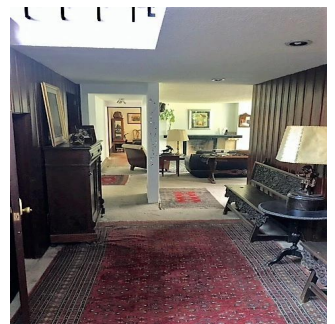

Ático

Casa Para Remodelar En La Mejor Zona De Lomas De Chapultepec

Panama, Panama, Panamá, , , 11000,

PRECIO DE VENTA

USD 2500000.00

- 760 qm
- 10 habitaciones
- 4 dormitorios
- 6 baños
- 6 suelos
- 6 qm superficie terrestre
- 6 plazas de coche

Pilar Cattori
 Inmobiliaria Cattori
 Ciudad de México, Mexico - Hora Local

+52 (55)55502946

Ubicada en la mejor zona de la Colonia, ideal para remodelar! Consta de 4 recámaras, 6 baños, 1 medio baño, desayunador, estudio, sala de tv, sala, comedor, cocina, áreas de servicio, jardín de 250 m2 y 3 estacionamientos.