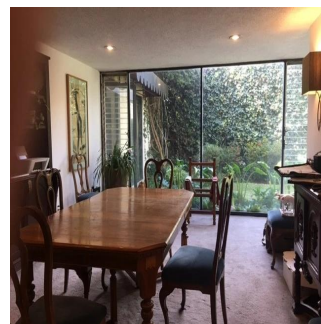

Ático

Casa Para Remodelar En La Mejor Zona De Lomas De Chapultepec

Panama, Panama, Panamá, , , 11000,

PRECIO DE VENTA

USD 2500000.00

- 760 qm
- 10 habitaciones
- 4 dormitorios
- 6 baños
- 6 suelos
- 6 qm superficie terrestre
- 6 plazas de coche

Pilar Cattori
 Inmobiliaria Cattori
 Ciudad de México, Mexico - Hora Local

+52 (55)55502946

Ubicada en la mejor zona de la Colonia, ideal para remodelar! Consta de 4 recámaras, 6 baños, 1 medio baño, desayunador, estudio, sala de tv, sala, comedor, cocina, áreas de servicio, jardín de 250 m2 y 3 estacionamientos.