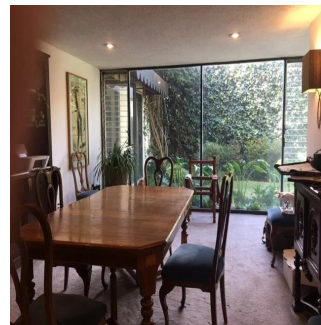

Ático

Casa Para Remodelar En La Mejor Zona De Lomas De Chapultepec

Panama, Panama, Panamá, , , 11000,

PRECIO DE VENTA

USD 2500000.00

- 760 qm
- 10 habitaciones
- 4 dormitorios
- 6 baños
- 6 suelos
- 6 qm superficie terrestre
- 6 plazas de coche

Pilar Cattori
Inmobiliaria Cattori
Ciudad de México, Mexico - Hora Local

+52 (55)55502946

Ubicada en la mejor zona de la Colonia, ideal para remodelar! Consta de 4 recámaras, 6 baños, 1 medio baño, desayunador, estudio, sala de tv, sala, comedor, cocina, áreas de servicio, jardín de 250 m2 y 3 estacionamientos.

Disponible En: 31.08.2019

Piso: 4   Suelos: 4   Año De Construcción: 2017   Plazas Para Coches: 4   Año De Construcción: 2017   Tipo Oficina