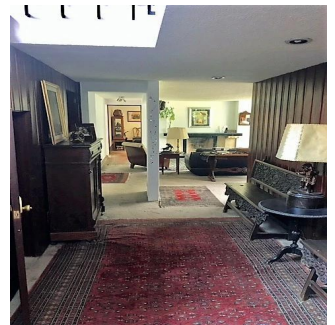

# Casa Para Remodelar En La Mejor Zona De Lomas De Chapultepec

Panama, Panama, Panamá, , , 11000,

PRECIO DE VENTA

**\$ 2500000.00**

- 760 qm
- 10 habitaciones
- 4 dormitorios
- 6 baños
- 6 suelos
- 6 qm superficie terrestre
- 6 plazas de coche

**Pilar Cattori**  
 Inmobiliaria Cattori  
 Ciudad de México, Mexico - Hora Local

+52 (55)55502946

Ubicada en la mejor zona de la Colonia, ideal para remodelar! Consta de 4 recámaras, 6 baños, 1 medio baño, desayunador, estudio, sala de tv, sala, comedor, cocina, áreas de servicio, jardín de 250 m2 y 3 estacionamientos.