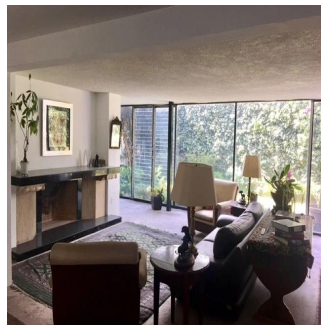

# Casa Para Remodelar En La Mejor Zona De Lomas De Chapultepec

Panama, Panama, Panamá, , , 11000,

PRECIO DE VENTA

**\$ 2500000.00**

- 760 qm
- 10 habitaciones
- 4 dormitorios
- 6 baños
- 6 suelos
- 6 qm superficie terrestre
- 6 plazas de coche

**Pilar Cattori**  
 Inmobiliaria Cattori  
 Ciudad de México, Mexico - Hora Local

+52 (55)55502946

Ubicada en la mejor zona de la Colonia, ideal para remodelar! Consta de 4 recámaras, 6 baños, 1 medio baño, desayunador, estudio, sala de tv, sala, comedor, cocina, áreas de servicio, jardín de 250 m2 y 3 estacionamientos.