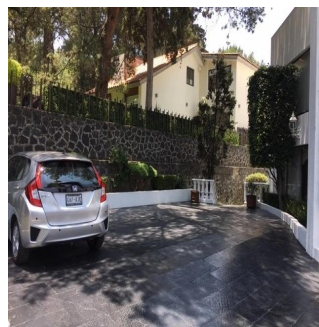

Ático

Venta Espectacular Residencia En El Fraccionamiento El Bosque

Panama, Panamá, Panamá, , , ,

PRECIO DE VENTA

\$ 3000000.00

- 873 qm
- 8 habitaciones
- 4 dormitorios
- 4 baños
- 4 suelos
- 4 qm superficie terrestre
- 4 plazas de coche

Pilar Cattori
 Inmobiliaria Cattori
 Ciudad de México, Mexico - Hora Local

+52 (55)55502946

Espectacular residencia en uno de los fraccionamientos más exclusivos del sur de la Ciudad con estricta vigilancia y magníficos servicios. La casa tiene un proyecto muy funcional y majestuoso, con dobles alturas, amplios ventanales, techos con alabastro y candiles austriacos. En planta baja consta de recibidor, estudio, sala principal a doble altura con amplios ventanales y precioso candil, amplio comedor por separado, desayunador, cocina equipada, family, medio baño, sala informal con grandes ventanales y doble altura y salón de juegos con bar. En planta alta, master suite con sala, baño y amplio vestidor y 3 recámaras adicionales con baño cada una. En el exterior, tiene jardín y terraza con asador y 8 lugares de estacionamiento. Se entrega con muebles empotrados, candiles y con algunos muebles.

Disponible En: 31.08.2019

Piso: 4 Suelos: 4 Año De Construcción: 2017 Plazas Para Coches: 4 Tipo Oficina

Servicios

ID

ID propiedad

Servicios Exteriores