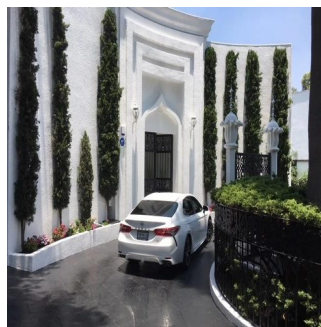

Ático

Venta Espectacular Residencia En El Fraccionamiento El Bosque

Panama, Panamá, Panamá, , , ,

PRECIO DE VENTA

\$ 3000000.00

- 873 qm
- 8 habitaciones
- 4 dormitorios
- 4 baños
- 4 suelos
- 4 qm superficie terrestre
- 4 plazas de coche

Pilar Cattori
 Inmobiliaria Cattori
 Ciudad de México, Mexico - Hora Local

+52 (55)55502946

Espectacular residencia en uno de los fraccionamientos más exclusivos del sur de la Ciudad con estricta vigilancia y magníficos servicios. La casa tiene un proyecto muy funcional y majestuoso, con dobles alturas, amplios ventanales, techos con alabastro y candiles austriacos. En planta baja consta de recibidor, estudio, sala principal a doble altura con amplios ventanales y precioso candil, amplio comedor por separado, desayunador, cocina equipada, family, medio baño, sala informal con grandes ventanales y doble altura y salón de juegos con bar. En planta alta, master suite con sala, baño y amplio vestidor y 3 recámaras adicionales con baño cada una. En el exterior, tiene jardín y terraza con asador y 8 lugares de estacionamiento. Se entrega con muebles empotrados, candiles y con algunos muebles.