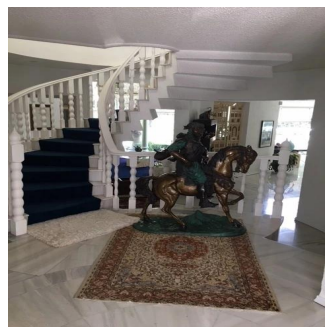

Ático

Venta Espectacular Residencia En El Fraccionamiento El Bosque

Panama, Panamá, Panamá, , , ,

PRECIO DE VENTA

\$ 3000000.00

- 873 qm
- 8 habitaciones
- 4 dormitorios
- 4 baños
- 4 suelos
- 4 qm superficie terrestre
- 4 plazas de coche

Pilar Cattori
 Inmobiliaria Cattori
 Ciudad de México, Mexico - Hora Local

+52 (55)55502946

Espectacular residencia en uno de los fraccionamientos más exclusivos del sur de la Ciudad con estricta vigilancia y magníficos servicios. La casa tiene un proyecto muy funcional y majestuoso, con dobles alturas, amplios ventanales, techos con alabastro y candiles austriacos. En planta baja consta de recibidor, estudio, sala principal a doble altura con amplios ventanales y precioso candil, amplio comedor por separado, desayunador, cocina equipada, family, medio baño, sala informal con grandes ventanales y doble altura y salón de juegos con bar. En planta alta, master suite con sala, baño y amplio vestidor y 3 recámaras adicionales con baño cada una. En el exterior, tiene jardín y terraza con asador y 8 lugares de estacionamiento. Se entrega con muebles empotrados, candiles y con algunos muebles.