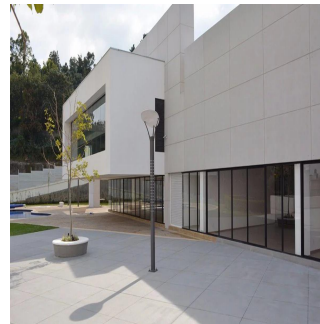

Ático

Departamento Residencial En Col Manzanastitla

Panamá, Panamá, Panamá, Manzanastitla, , 14700,

PRECIO DE VENTA

USD 183200.00

- 148 qm
- 4 habitaciones
- 2 dormitorios
- 2 baños
- 2 suelos
- 2 qm superficie terrestre
- 2 plazas de coche

Tu Buen Ra?z
Tu Buen Ra?z
Ciudad de México, Mexico - Hora Local

+52 (55)- 7316-0206

La zona cuenta con excelente accesibilidad y conectividad tanto para transporte privado como público y cercanía a uno de los corredores corporativos y zonas comerciales más exclusivas de la Ciudad: Santa Fe.

Disponible En: 29.08.2019

Piso: 4   Suelos: 4   Año De Construcción: 2017   Plazas Para Coches: 4   Año De Construcción: 2017   Tipo Oficina