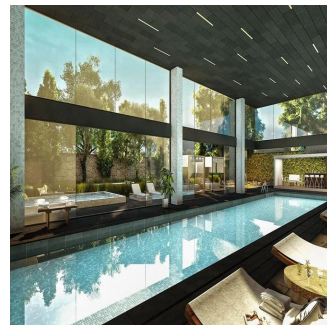

Ático

Departamento Residencial Plus En Hacienda El Ciervo

Panamá, Panamá, Panamá, Mediterráneo, Hacie, 52763,

PRECIO DE VENTA

USD 437500.00

- qm
- 6 habitaciones
- 3 dormitorios
- 3 baños
- 3 suelos
- 3 qm superficie terrestre
- 3 plazas de coche

Tu Buen Ra?z
 Tu Buen Ra?z
 Ciudad de México, Mexico - Hora Local

+52 (55)- 7316-0206

Exclusividad Gym Salón de usos multiples Ludoteca Jardín

Disponible En: 29.08.2019

Piso: 4 Suelos: 4 Año De Construcción: 2017 Plazas Para Coches: 4 Año De Construcción: 2017 Tipo Oficina