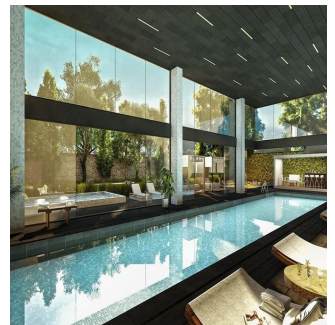

# Departamento Residencial Plus En Hacienda El Ciervo

Panamá, Panamá, Panamá, Mediterráneo, Hacie, 52763,

PRECIO DE VENTA

**\$ 437500.00**

- qm
- 6 habitaciones
- 3 dormitorios
- 3 baños
- 3 suelos
- 3 qm superficie terrestre
- 3 plazas de coche

**Tu Buen Ra?z**  
 Tu Buen Ra?z  
 Ciudad de México, Mexico - Hora Local

+52 (55)- 7316-0206

Exclusividad Gym Salón de usos multiples Ludoteca Jardín

Disponible En: 29.08.2019

Piso: 4    Suelos: 4    Año De Construcción: 2017    Plazas Para Coches: 4    Año De Construcción: 2017    Tipo Oficina