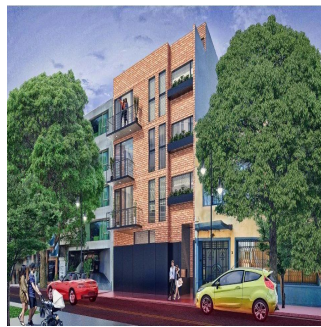

Ático

# Departamento En Venta En Rio Poo Cuauht?moc Cdmx

Panama, Panama, Panama , , , ,

PRECIO DE VENTA

**\$ 453500.00**

- 🏠 93 qm
- 🛏️ 4 habitaciones
- 🛏️ 2 dormitorios
- 🚿 2 baños
- 🏠 2 suelos
- 📏 2 qm superficie terrestre
- 🚗 2 plazas de coche

**Jcm Bienes Ra?ces**  
 Jcm Bienes Ra?ces  
 Naucalpan de Juárez, Mexico - Hora Local

+52 55 8421 5859

Es un proyecto que consta de 6 departamentos y 2 penthouse que van desde los 135.28 m2 hasta los 181.74 m2 desarrollados en 4 niveles. Precios desde US\$453,422.06 los US\$550,790.95 -Los departamentos cuentan con: Recamara principal con vestidor y baño completo, 1 recamara secundaria con closet de guardado, baño completo, estancia- comedor, cocina y área de lavado. -Los Penthouse cuentan con: Recámara principal con vestidor y baño completo, recamara secundaria con closet de guardado, baño completo, opcion a tercer recámara, family room, estancia- comedor, cocina, 1/2 baño, area de servicio y terraza. Fecha de entrega: Agosto 2019 más 3 meses de prórroga. 2 Roof Garden privados de 87 m2 y 122 m2. Tiene estacionamiento en un semisótano con capacidad total de 12 autos. Cerca del Ángel de la Independencia y Plaza de las Estrellas.