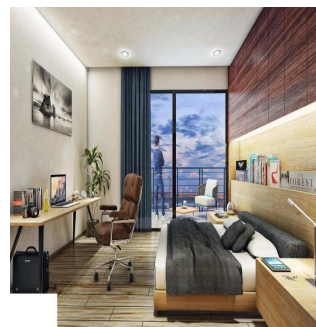

Ático

Departamento En Venta En Rio Poo Cuauht?moc Cdmx

Panama, Panama, Panama , , , ,

PRECIO DE VENTA

USD 453500.00

- 🏠 93 qm
- 🛏️ 4 habitaciones
- 🛏️ 2 dormitorios
- 🚿 2 baños
- 🏠 2 suelos
- 📏 2 qm superficie terrestre
- 🚗 2 plazas de coche

Jcm Bienes Ra?ces
 Jcm Bienes Ra?ces
 Naucalpan de Juárez, Mexico - Hora Local

+52 55 8421 5859

Es un proyecto que consta de 6 departamentos y 2 penthouse que van desde los 135.28 m2 hasta los 181.74 m2 desarrollados en 4 niveles. Precios desde US\$453,422.06 los US\$550,790.95 -Los departamentos cuentan con: Recamara principal con vestidor y baño completo, 1 recamara secundaria con closet de guardado, baño completo, estancia- comedor, cocina y área de lavado. -Los Penthouse cuentan con: Recámara principal con vestidor y baño completo, recamara secundaria con closet de guardado, baño completo, opcion a tercer recámara, family room, estancia- comedor, cocina, 1/2 baño, area de servicio y terraza. Fecha de entrega: Agosto 2019 más 3 meses de prórroga. 2 Roof Garden privados de 87 m2 y 122 m2. Tiene estacionamiento en un semisótano con capacidad total de 12 autos. Cerca del Ángel de la Independencia y Plaza de las Estrellas.