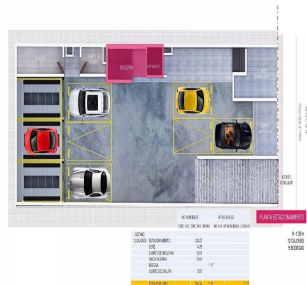

Ático

Departamento En Venta En Rio Poo Cuauht?moc Cdmx

Panama, Panama, Panama , , , ,

PRECIO DE VENTA

USD 453500.00

- 🏠 93 qm
- 🛏️ 4 habitaciones
- 🛏️ 2 dormitorios
- 🚿 2 baños
- 🏠 2 suelos
- 📏 2 qm superficie terrestre
- 🚗 2 plazas de coche

Jcm Bienes Ra?ces
 Jcm Bienes Ra?ces
 Naucalpan de Juárez, Mexico - Hora Local

+52 55 8421 5859

Es un proyecto que consta de 6 departamentos y 2 penthouse que van desde los 135.28 m2 hasta los 181.74 m2 desarrollados en 4 niveles. Precios desde US\$453,422.06 los US\$550,790.95 -Los departamentos cuentan con: Recamara principal con vestidor y baño completo, 1 recamara secundaria con closet de guardado, baño completo, estancia- comedor, cocina y área de lavado. -Los Penthouse cuentan con: Recámara principal con vestidor y baño completo, recamara secundaria con closet de guardado, baño completo, opcion a tercer recámara, family room, estancia- comedor, cocina, 1/2 baño, area de servicio y terraza. Fecha de entrega: Agosto 2019 más 3 meses de prórroga. 2 Roof Garden privados de 87 m2 y 122 m2. Tiene estacionamiento en un semisótano con capacidad total de 12 autos. Cerca del Ángel de la Independencia y Plaza de las Estrellas.

Disponible En: 29.08.2019

Piso: 4 Suelos: 4 Año De Plazas Para Coches: A?o De Construcci?n: 2017 Tipo Oficina

Construccion: 2017 4

Servicios

ID

ID propiedad

Servicios Exteriores