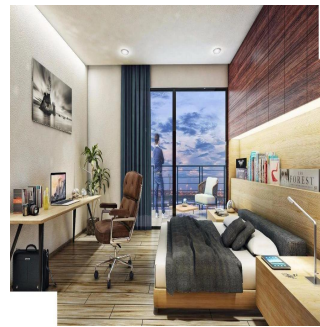

# Departamento En Venta En Rio Poo Cuauht?moc Cdmx

Panama, Panama, Panama , , , ,

PRECIO DE VENTA

**\$ 453500.00**

- 🏠 93 qm
- 🛏️ 4 habitaciones
- 🛏️ 2 dormitorios
- 🚿 2 baños
- 🏠 2 suelos
- 📏 2 qm superficie terrestre
- 🚗 2 plazas de coche

**Jcm Bienes Ra?ces**  
 Jcm Bienes Ra?ces  
 Naucalpan de Juárez, Mexico - Hora Local

+52 55 8421 5859

Es un proyecto que consta de 6 departamentos y 2 penthouse que van desde los 135.28 m2 hasta los 181.74 m2 desarrollados en 4 niveles. Precios desde US\$453,422.06 los US\$550,790.95 -Los departamentos cuentan con: Recamara principal con vestidor y baño completo, 1 recamara secundaria con closet de guardado, baño completo, estancia- comedor, cocina y área de lavado. -Los Penthouse cuentan con: Recámara principal con vestidor y baño completo, recamara secundaria con closet de guardado, baño completo, opcion a tercer recámara, family room, estancia- comedor, cocina, 1/2 baño, area de servicio y terraza. Fecha de entrega: Agosto 2019 más 3 meses de prórroga. 2 Roof Garden privados de 87 m2 y 122 m2. Tiene estacionamiento en un semisótano con capacidad total de 12 autos. Cerca del Ángel de la Independencia y Plaza de las Estrellas.