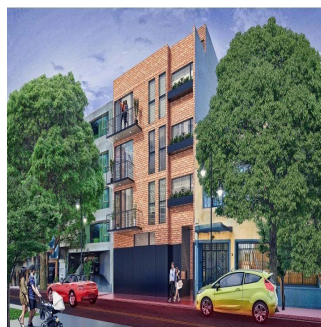

Ático

Departamento En Venta En Rio Poo Cuauht?moc Cdmx

Panama, Panama, Panama , , , ,

PRECIO DE VENTA

USD 453500.00

- 🏠 93 qm
- 🛏️ 4 habitaciones
- 🛏️ 2 dormitorios
- 🚿 2 baños
- 🏠 2 suelos
- 📏 2 qm superficie terrestre
- 🚗 2 plazas de coche

Jcm Bienes Ra?ces
 Jcm Bienes Ra?ces
 Naucalpan de Juárez, Mexico - Hora Local

+52 55 8421 5859

Es un proyecto que consta de 6 departamentos y 2 penthouse que van desde los 135.28 m2 hasta los 181.74 m2 desarrollados en 4 niveles. Precios desde US\$453,422.06 los US\$550,790.95 -Los departamentos cuentan con: Recamara principal con vestidor y baño completo, 1 recamara secundaria con closet de guardado, baño completo, estancia- comedor, cocina y área de lavado. -Los Penthouse cuentan con: Recámara principal con vestidor y baño completo, recamara secundaria con closet de guardado, baño completo, opcion a tercer recámara, family room, estancia- comedor, cocina, 1/2 baño, area de servicio y terraza. Fecha de entrega: Agosto 2019 más 3 meses de prórroga. 2 Roof Garden privados de 87 m2 y 122 m2. Tiene estacionamiento en un semisótano con capacidad total de 12 autos. Cerca del Ángel de la Independencia y Plaza de las Estrellas.

Disponible En: 29.08.2019

Piso: 4 Suelos: 4 Año De Plazas Para Coches: A?o De Construcci?n: 2017 Tipo Oficina

Construccion: 2017 4

Servicios

ID

ID propiedad

Servicios Exteriores