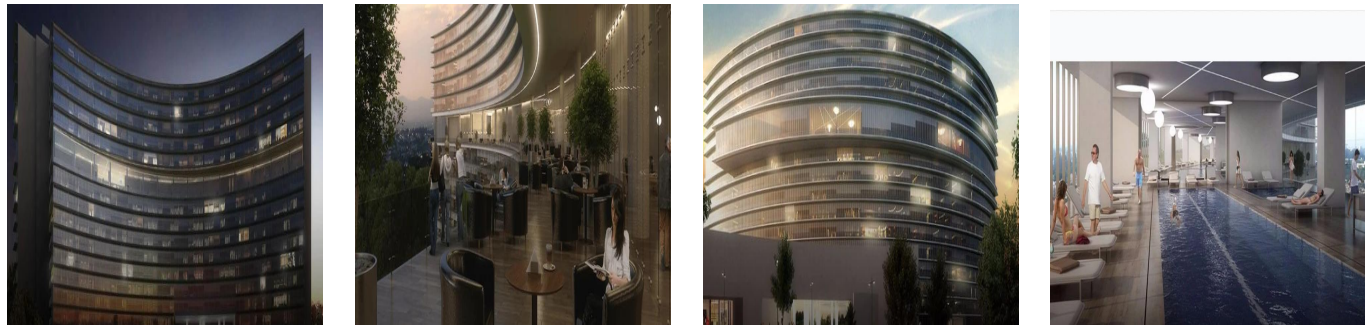

# Departamentos En Zona Exclusiva En Guadalajara

Panama, Panama, Panama, , , 44670,

PRECIO DE VENTA

**\$ 564700.00**

- 🏠 258 qm
- 🛏️ 9 habitaciones
- 🛏️ 4 dormitorios
- 🚿 5 baños
- 🏠 5 suelos
- 📏 5 qm superficie terrestre
- 🚗 5 plazas de coche

**Jcm Bienes Ra?ces**  
 Jcm Bienes Ra?ces  
 Naucalpan de Juárez, Mexico - Hora Local

+52 55 8421 5859

Nuevo departamento amplio en Prados Providencia. De 258 m2, cuenta con sala comedor, cocina, 4 recámaras, 5.5 baños y 2 estacionamientos. Departamentos con excelentes acabados de 4 recámaras, 5.5 baños, Family Room, Cocina Equipada, Cuarto de Servicio, con 2 Cajones de Estacionamiento Lobby de Acceso, 4 Sótanos de Estacionamientos, Caseta de Vigilancia. Amenidades ubicadas en el piso 11 de la Torre: Salón de Eventos, Gimnasio equipado, Alberca Techada, Terraza Panorámica, Salas Lounge, Kids Club, Baños con Regaderas, Vestidores. Desarrollo de Usos Mixtos ( Habitacional - Oficinas y/o Comercial ) en 3 Fases con un total de 320 Departamentos.