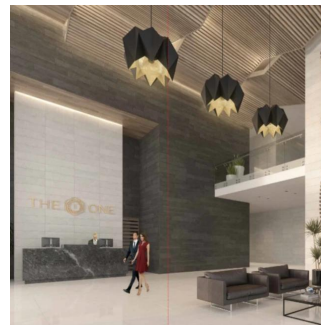

Ático

Penthouse En Bosque Real Country Club Huixquilucan

Panama, Panama, Panamá, Av. Camino Nuevo a Huixquilucan, , ,

PRECIO DE VENTA

USD 2220400.00

- 280 qm
- 6 habitaciones
- 3 dormitorios
- 3 baños
- 3 suelos
- 3 qm superficie terrestre
- 3 plazas de coche

Jcm Bienes Ra?ces
 Jcm Bienes Ra?ces
 Naucalpan de Juárez, Mexico - Hora Local

+52 55 8421 5859

The One Bosque Real Penthouse de 280 m2 Cuenta con recibidor, sala comedor, cocina integral, 3 recámaras con baño, medio baños para visitas, independiente; la principal con vestidor, cuarto de servicio con baño independiente, closet de blancos, terraza y 4 estacionamientos. Motor Lobby, control de ingreso, rampa vehicular, espejo de agua, andén, Estar, Vestíbulo de elevadores, elevadores, escaleras de emergencia, elevador de servicio, servicio, ste, cuarto eléctrico, correo, administración, business center, gimnasio, kids club, juegos infantiles, WC, salón de eventos, Terraza, cocina y jardín. Ubicado a sólo 2 minutos de Interlomas, a 7 minutos de Bosques de las Lomas, a 12 minutos de Santa Fe y a 15 minutos del Toreo.