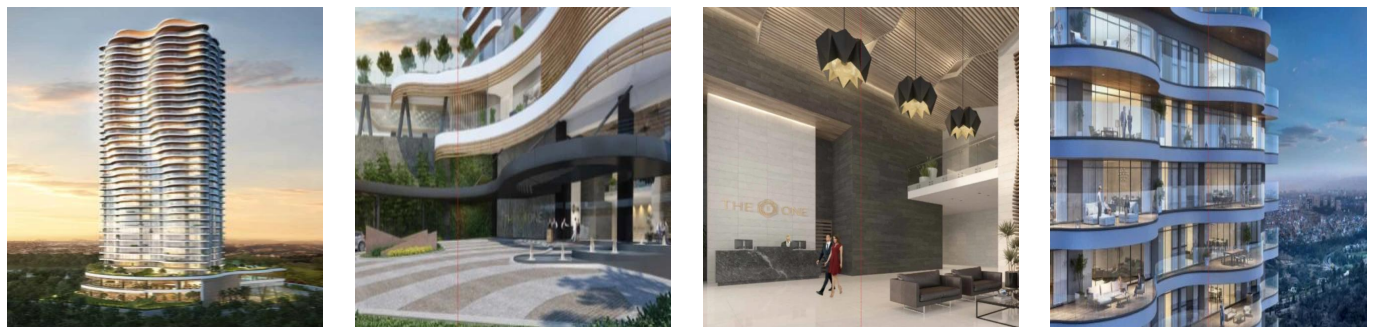

# Departamento En Bosque Real Country Club Huixquilucan

Panama, Panamá, Panamá, Av. Camino Nuevo a Huixquilucan, , ,

PRECIO DE VENTA

**\$ 3043600.00**

- 780 qm
- 6 habitaciones
- 3 dormitorios
- 3 baños
- 3 suelos
- 3 qm superficie terrestre
- 3 plazas de coche

**Jcm Bienes Ra?ces**  
 Jcm Bienes Ra?ces  
 Naucalpan de Juárez, Mexico - Hora Local

+52 55 8421 5859

The One Bosque Real Departamento de 780m2 Cuenta con recibidor, sala comedor, cocina integral, 2 recámaras con baño independiente; la principal con vestidor, medio baño, cuarto de servicio con baño independiente, closet de blancos, terraza y 2 estacionamientos. Motor Lobby, control de ingreso, rampa vehicular, espejo de agua, andén, Estar, Vestíbulo de elevadores, elevadores, escaleras de emergencia, elevador de servicio, servicio, ste, cuarto eléctrico, correo, administración, business center, gimnasio, kids club, juegos infantiles, WC, salón de eventos, Terraza, cocina y jardín. Ubicado a sólo 2 minutos de Interlomas, a 7 minutos de Bosques de las Lomas, a 12 minutos de Santa Fe y a 15 minutos del Toreo.