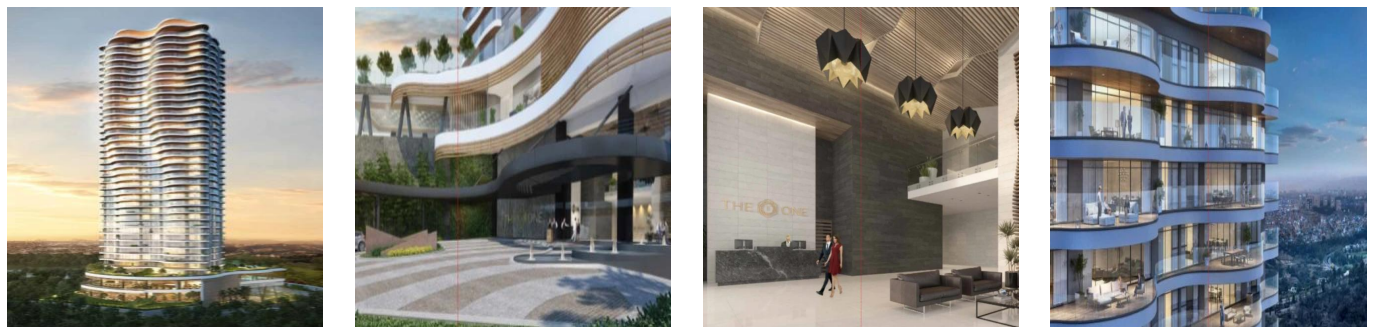

# Departamento En Bosque Real Country Club Huixquilucan

Panama, Panamá, Panamá, Av. Camino Nuevo a Huixquilucan, , ,

PRECIO DE VENTA

**USD 3043600.00**

- 780 qm
- 6 habitaciones
- 3 dormitorios
- 3 baños
- 3 suelos
- 3 qm superficie terrestre
- 3 plazas de coche

**Jcm Bienes Ra?ces**  
 Jcm Bienes Ra?ces  
 Naucalpan de Juárez, Mexico - Hora Local

+52 55 8421 5859

The One Bosque Real Departamento de 780m2 Cuenta con recibidor, sala comedor, cocina integral, 2 recámaras con baño independiente; la principal con vestidor, medio baño, cuarto de servicio con baño independiente, closet de blancos, terraza y 2 estacionamientos. Motor Lobby, control de ingreso, rampa vehicular, espejo de agua, andén, Estar, Vestíbulo de elevadores, elevadores, escaleras de emergencia, elevador de servicio, servicio, ste, cuarto eléctrico, correo, administración, business center, gimnasio, kids club, juegos infantiles, WC, salón de eventos, Terraza, cocina y jardín. Ubicado a sólo 2 minutos de Interlomas, a 7 minutos de Bosques de las Lomas, a 12 minutos de Santa Fe y a 15 minutos del Toreo.