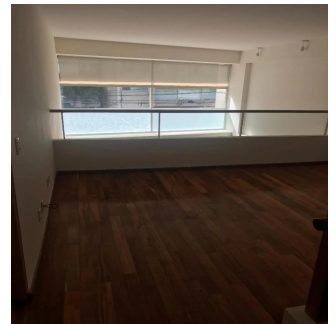

Ático

Departamento En Renta En Lomas De Chapultepec

Panama, Chiriquí Province, Santa Clara, , , 11000,

PRECIO DE ALQUILER MENSUAL

USD 2300.00

🏠 206 qm 🛏️ 6 habitaciones 🛏️ 3 dormitorios 🚿 3 baños

🏗️ 3 suelos 📏 3 qm superficie terrestre 🚗 3 plazas de coche

Ja Garza Bienes Raices

Ja Garza Bienes Raices

Monterrey, Mexico - Hora Local

+52 81 1042 0924

HERMOSO DEPARTAMENTO DE DOBLE ALTURA DE 3 RECAMARAS CON BAÑO, FAMILY ROOM, MEDIO BAÑO DE VISITAS, COCINA INTEGRAL, ESTANCIA Y TERRAZA MUY AMPLIA, ÁREA DE LAVADO, CUARTO DE SERVICIO, 2 LUGARES DE ESTACIONAMIENTO. EDIFICIO DE 9 NIVELES CON CARRIL DE NADO.