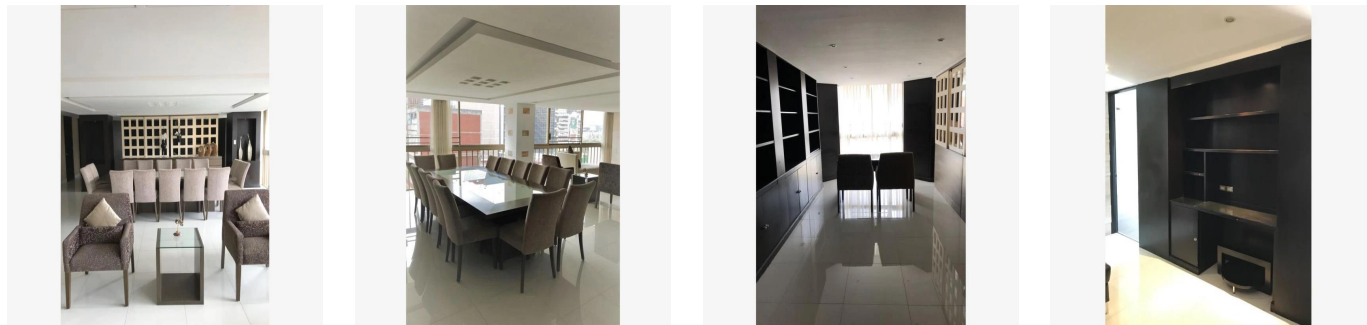

# Departamento Homero 34 En Venta En Miguel Hidalgo Ciudad De M?xico

Panama, Provincia de Coclé, Río Hato, , , ,

PRECIO DE VENTA

**USD 700300.00**

- 290 qm
- 5 habitaciones
- 3 dormitorios
- 2 baños
- 2 suelos
- 2 qm superficie terrestre
- 2 plazas de coche

**Jorge Gamboa**  
 Inmuebles Premium Cdmx  
 Ciudad de México, Mexico - Hora Local

+52 5562462457

DEPARTAMENTO HOMERO 34 DEPARTAMENTO CUENTAN CON: 290 MTS 3 RECAMARAS 2.5 BAÑOS COCINA INTEGRAL ANTE COMEDOR SALA / COMEDOR CUARTO DE LAVADO CUARTO DE SERVICIO 2 ESTACIONAMIENTOS EXTERIOR \*LUGARES DE INTERÉS CERCANOS AL DESARROLLO\* A ESPALDAS DE LA PARROQUIA DE SAN AGUSTÍN, PORSCHE POLANCO EN CONTRA ESQUINA, AMERICAN PARK A UNA CUADRA, ANTARA FASHION HALL, SAMS CLUB POLANCO, HOSPITAL ESPAÑOL, SUPERAMA, GALERÍAS DE ARTE, CONSULADOS, EMBAJADA DE LA INDIA, EL PALACIO DE HIERRO, FARMACIA SAN PABLO Y GUADALAJARA, LABORATORIOS CHOPO, RESTAURANTE DON ASADO, CFE, HOSPITAL ÁNGELES SANTA MÓNICA, SMART FIT DOS PATIOS, MUNDO JOVEN POLANCO, SEAT, SANTANDER, CENTRO COMERCIAL MIYANA, AMERICAN PARK, SINAGOGA BRIT BRAJA, KOSHER MAGUEN, PUJOL, LA BUENA BARRA, STARBUCKS, SEARS, MACSTORE POLANCO, PABELLÓN POLANCO, FERRARI MÉXICO. \*AVENIDAS PRINCIPALES QUE RODEAN AL DESARROLLO\* CON VISTA TOTAL A AVENIDA HOMERO, ENTRE ALEJANDRO DUMAS y ANATOLE FRANCE, HORACIO, AV. EJERCITO NACIONAL, MOLIERE, AV. RIO SAN JOAQUÍN, LAMARTINE, EUGENIO SUE, GALILEO, ARISTÓTELES. ENGANCHE 35% Informes sobre citas. Lic. Jorge Arturo Gamboa. 55-6246-2457 WhatsApp 24/7. Celular: 5535158231.