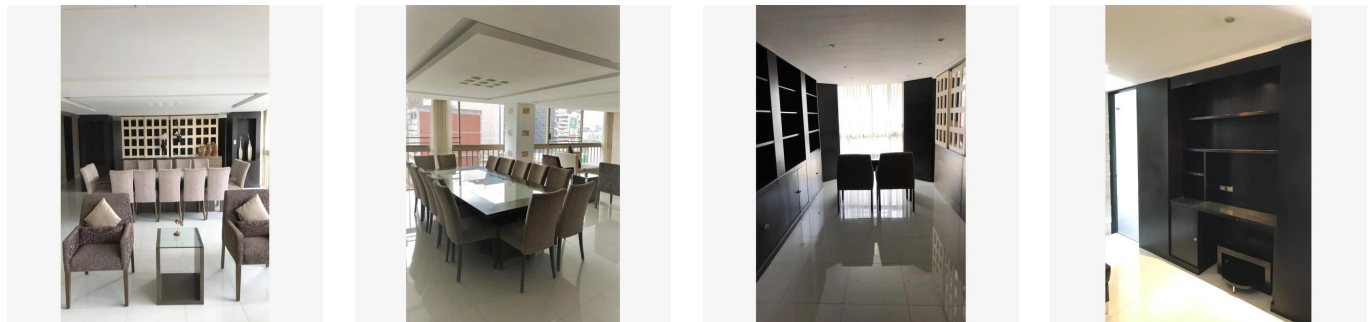

Ático

Departamento Homero 34 En Venta En Miguel Hidalgo Ciudad De M?xico

Panama, Provincia de Coclé, Río Hato, , , ,

PRECIO DE VENTA

\$ 700300.00

- 290 qm
- 5 habitaciones
- 3 dormitorios
- 2 baños
- 2 suelos
- 2 qm superficie terrestre
- 2 plazas de coche

Jorge Gamboa
Inmuebles Premium Cdmx
Ciudad de México, Mexico - Hora Local

+52 5562462457

DEPARTAMENTO HOMERO 34 DEPARTAMENTO CUENTAN CON: 290 MTS 3 RECAMARAS 2.5 BAÑOS COCINA INTEGRAL ANTE COMEDOR SALA / COMEDOR CUARTO DE LAVADO CUARTO DE SERVICIO 2 ESTACIONAMIENTOS EXTERIOR *LUGARES DE INTERÉS CERCANOS AL DESARROLLO* A ESPALDAS DE LA PARROQUIA DE SAN AGUSTÍN, PORSCHE POLANCO EN CONTRA ESQUINA, AMERICAN PARK A UNA CUADRA, ANTARA FASHION HALL, SAMS CLUB POLANCO, HOSPITAL ESPAÑOL, SUPERAMA, GALERÍAS DE ARTE, CONSULADOS, EMBAJADA DE LA INDIA, EL PALACIO DE HIERRO, FARMACIA SAN PABLO Y GUADALAJARA, LABORATORIOS CHOPO, RESTAURANTE DON ASADO, CFE, HOSPITAL ÁNGELES SANTA MÓNICA, SMART FIT DOS PATIOS, MUNDO JOVEN POLANCO, SEAT, SANTANDER, CENTRO COMERCIAL MIYANA, AMERICAN PARK, SINAGOGA BRIT BRAJA, KOSHER MAGUEN, PUJOL, LA BUENA BARRA, STARBUCKS, SEARS, MACSTORE POLANCO, PABELLÓN POLANCO, FERRARI MÉXICO. *AVENIDAS PRINCIPALES QUE RODEAN AL DESARROLLO* CON VISTA TOTAL A AVENIDA HOMERO, ENTRE ALEJANDRO DUMAS y ANATOLE FRANCE, HORACIO, AV. EJERCITO NACIONAL, MOLIERE, AV. RIO SAN JOAQUÍN, LAMARTINE, EUGENIO SUE, GALILEO, ARISTÓTELES. ENGANCHE 35% Informes sobre citas. Lic. Jorge Arturo Gamboa. 55-6246-2457 WhatsApp 24/7. Celular: 5535158231.