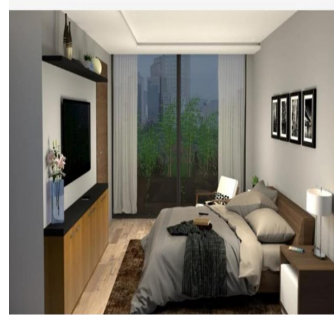

Ático

Departamento En Venta En Polanco Iii Miguel Hidalgo Ciudad De M?xico

Panama, Provincia de Coclé, Río Hato, , , ,

PRECIO DE VENTA

USD 1180000.00

- 🏠 220 qm
- 🛏️ 4 habitaciones
- 🛏️ 2 dormitorios
- 🚿 2 baños
- 🏠 2 suelos
- 📏 2 qm superficie terrestre
- 🚗 2 plazas de coche

Jorge Gamboa
Inmuebles Premium Cdmx
Ciudad de México, Mexico - Hora Local

+52 5562462457

EXCELENTE DEPARTAMENTO EN VENTA. UBICADO EN LA MEJOR ZONA DE LA CIUDAD DE MÉXICO. 2 RECAMARAS, 2.5 BAÑOS, SALA/COMEDOR, COCINA INTEGRAL, CUARTO DE LAVADO, CUARTO DE SERVICIO. 2 ESTACIONAMIENTOS, SEGURIDAD LAS 24 HRS, TERRAZA Y JARDÍN. *LUGARES DE INTERÉS CERCANOS AL DESARROLLO* A CUADRA Y MEDIA DE AV. PDTE. MASARYK DONDE SE ENCUENTRAN LOS MEJORES Y MAS EXCLUSIVOS RESTAURANTES, NEGOCIOS, BOUTIQUES y PLAZAS COMERCIALES DE LA CIUDAD DE MÉXICO. Parque Lincoln, Martin Luther King JR., Parque Escultórico Polanco, DryClean USA Polanco, Hotel Polanco, La Bottiglia, Beth Itzjak, TechnoGym, Embajada de Francia, El Japonés Polanco, Jardín de la Republica de Líbano, Campo Marte, CAMPOS ELÍSEOS, Embajada de Líbano, Auditorio Nacional, Jardín Winston Churchill, Hotel Presidente InterContinental, JW Marriott, Zona de Bancos, Hyundai, Starbucks Obelisco, P&W, Surman Polanco, Pineda Covalin, The Palm, Chapulín, Centro Asturiano, VESTBODY GIMNASIO, *AVENIDAS PRINCIPALES QUE RODEAN AL DESARROLLO* PRESIDENTE MASARYK, LAFONTAINE, JULIO VERNE, ALEJANDRO DUMAS, CAMPOS ELÍSEOS, PASEO DE LA REFORMA, LUIS G. URBINA, ANATOLE FRANCE, MONTE ELBRUZ, GOLDSMITH, HORACIO, HOMERO, AV. MOLIERE, EJERCITO NACIONAL, EDGAR ALLAN POE, ARQUÍMEDES, RUBÉN DARÍO. Asesoría Gratuita. Lic. Jorge Arturo Gamboa. 55-6246-2457 WhatsApp 24/7. Celular: 5535158231.