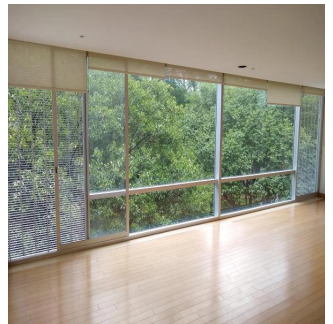

Ático

Luxury Apartment For Rent In Polanco Reforma

Panama, Coclé Province, Rio Hato, Av. Paseo de la Reforma, , ,

PRECIO DE ALQUILER MENSUAL

USD 3400.00

PRECIO DE VENTA

USD 0.00

180 qm 7 habitaciones 3 dormitorios 4 baños

4 suelos 4 qm superficie terrestre 4 plazas de coche

Jorge Gamboa
Inmuebles Premium Cdmx
Ciudad de México, Mexico - Hora Local

+52 5562462457