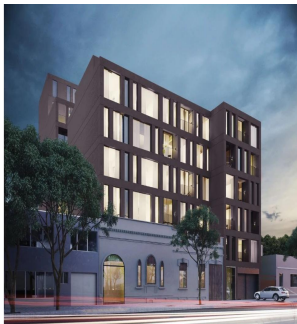

Ático

Exclusiva Cuadra 134

Panama, Panamá, Panamá, Av. Cuauhtémoc, , ,

PRECIO DE VENTA

\$ 243300.00

- 0 qm
- 0 habitaciones
- 0 dormitorios
- 0 baños
- 0 suelos
- 0 qm superficie terrestre
- 0 plazas de coche

Llave Bienes Raices

Llave Bienes Raices

Ciudad de México, Mexico - Hora Local

+52 55 5350 1150

Integrándose al carácter coloquial y moderno de su entorno, CUADRA 134 se ubicará en el corazón de la Roma. Un proyecto ecléctico que ofrecerá a sus habitantes la posibilidad de experimentar un estilo de vida urbano, sofisticado y exclusivo en un mismo lugar. CUADRA 134, proyecto del reconocido arquitecto Javier Sánchez, reúne lo selecto de nuestro mundo moderno y lo contrasta con la belleza tradicional del siglo XX. Departamentos, suites, comercio y áreas comunes se combinan creando una auténtica comunidad que sin duda se convertirá en un detonante de la zona, así como en el punto de reunión preferido por visitantes y residentes de la ciudad de México.