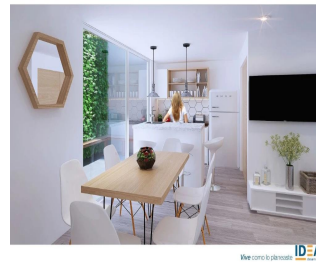

Ático

Colorado 27, Arquitectura De Primer Nivel

Panama, Panamá, La Chorrera, Benito Juárez, , 09700,

PRECIO DE VENTA

USD 241300.00

- 61 qm
- 4 habitaciones
- 2 dormitorios
- 2 baños
- 2 suelos
- 2 qm superficie terrestre
- 2 plazas de coche

Llave Bienes Raices

Llave Bienes Raices

Ciudad de México, Mexico - Hora Local

+52 55 5350 1150

Disponble En: 26.08.2019

Piso: 4   Suelos: 4   Ano De Construcción: 2017   Plazas Para Coches: 4   Año De Construcción: 2017   Tipo Oficina