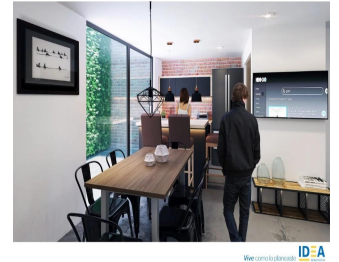

Ático

Colorado 27, Arquitectura De Primer Nivel

Panama, Panamá, La Chorrera, Benito Juárez, , 09700,

PRECIO DE VENTA

USD 241300.00

- 61 qm
- 4 habitaciones
- 2 dormitorios
- 2 baños
- 2 suelos
- 2 qm superficie terrestre
- 2 plazas de coche

Llave Bienes Raices

Llave Bienes Raices

Ciudad de México, Mexico - Hora Local

+52 55 5350 1150

Disponble En: 26.08.2019

Piso: 4   Suelos: 4   Ano De Construcción: 2017   Plazas Para Coches: 4   Año De Construcción: 2017   Tipo Oficina