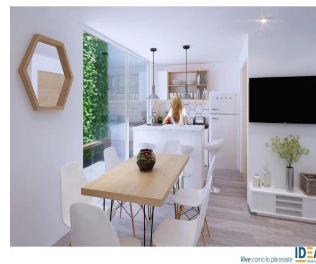

Ático

Colorado 27, Arquitectura De Primer Nivel

Panama, Panamá, La Chorrera, Benito Juárez, , 09700,

PRECIO DE VENTA

$ 241300.00

- 61 qm
- 4 habitaciones
- 2 dormitorios
- 2 baños
- 2 suelos
- 2 qm superficie terrestre
- 2 plazas de coche

Llave Bienes Raices

Llave Bienes Raices

Ciudad de México, Mexico - Hora Local

+52 55 5350 1150

Disponible En: 26.08.2019

Piso: 4   Suelos: 4   Año De Construcción: 2017   Plazas Para Coches: 4   Año De Construcción: 2017   Tipo Oficina