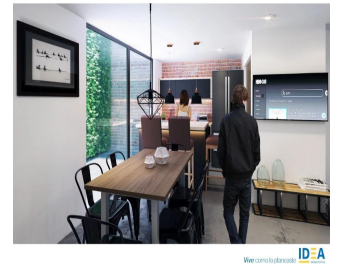

Ático

Colorado 27, Arquitectura De Primer Nivel

Panama, Panamá, La Chorrera, Benito Juárez, , 09700,

PRECIO DE VENTA

$ 241300.00

- 61 qm
- 4 habitaciones
- 2 dormitorios
- 2 baños
- 2 suelos
- 2 qm superficie terrestre
- 2 plazas de coche

Llave Bienes Raices

Llave Bienes Raices

Ciudad de México, Mexico - Hora Local

+52 55 5350 1150

Disponible En: 26.08.2019

Piso: 4   Suelos: 4   Año De Construcción: 2017   Plazas Para Coches: 4   Año De Construcción: 2017   Tipo Oficina