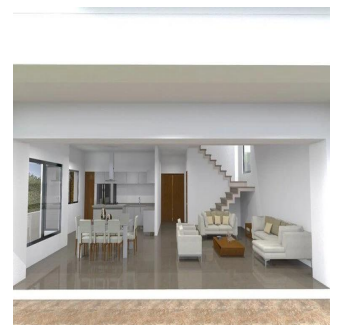

Ático

Uva Del Mar Casa 16

Panama, Panamá, Panamá, , , ,

PRECIO DE VENTA

USD 480000.00

 350 qm
  8 habitaciones
  4 dormitorios
  4 baños

 4 suelos
  4 qm superficie terrestre
  4 plazas de coche

Angelica Palacio

Provisa Grupo Inmobiliario

Playa del Carmen, Mexico - Hora Local

+52 984 127 6169

La casa se encuentra dentro de la Privada Uva del Mar en el Complejo Residencial Selvamar, ubicada a unos 800 m de la playa y a unos 15 minutos del centro de la ciudad. El área del terreno es de 347.42 m2 con una superficie de construcción de 349.35 m2.

CARACTERÍSTICAS GENERALES

4 recamaras 4 baños completos Cuarto de lavado Área para desayunador Comedor Sala TV Cocina equipada (color blanco con sistemas BLUM slowmotion y cubierta granito negro San Gabriel tipo leather) Alberca con área de camastro hu?medo, con asientos y sistema de hidromasaje Terraza PB con deck de madera dura Sudamericana (Cumarú) Balcones en recamaras Jardín Cochera techada con vigas de IPR acero color negro mate