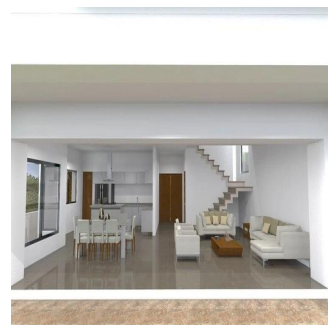

Ático

Uva Del Mar Casa 16

Panama, Panamá, Panamá, , , ,

PRECIO DE VENTA

\$ 480000.00

 350 qm
  8 habitaciones
  4 dormitorios
  4 baños

 4 suelos
  4 qm superficie terrestre
  4 plazas de coche

**Angelica Palacio**

Provisa Grupo Inmobiliario

Playa del Carmen, Mexico - Hora Local

**+52 984 127 6169**

La casa se encuentra dentro de la Privada Uva del Mar en el Complejo Residencial Selvamar, ubicada a unos 800 m de la playa y a unos 15 minutos del centro de la ciudad. El área del terreno es de 347.42 m2 con una superficie de construcción de 349.35 m2.

CARACTERÍSTICAS GENERALES

4 recamaras 4 baños completos Cuarto de lavado Área para desayunador Comedor Sala TV Cocina equipada (color blanco con sistemas BLUM slowmotion y cubierta granito negro San Gabriel tipo leather) Alberca con área de camastro hu?medo, con asientos y sistema de hidromasaje Terraza PB con deck de madera dura Sudamericana (Cumarú) Balcones en recamaras Jardín Cochera techada con vigas de IPR acero color negro mate