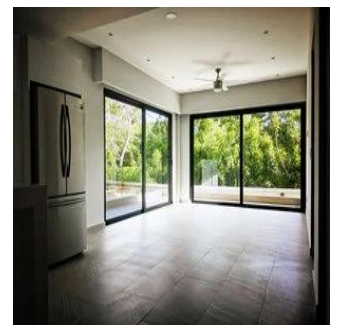

Ático

Edificio De 22 Unidades

Panama, Coclé Province, Rio Hato, , , ,

PRECIO DE VENTA

USD 140000.00

 77 qm
  2 habitaciones
  1 dormitorios
  1 baños

 1 suelos
  1 qm superficie terrestre
  1 plazas de coche

Angelica Palacio

Provisa Grupo Inmobiliario

Playa del Carmen, Mexico - Hora Local

+52 984 127 6169

Natura Apartments es un proyecto modernista contemporáneo que cuenta con 22 unidades, entre departamentos de 1 y 2 recámaras y penthouse de 2 niveles con jacuzzi pergola y solarío, que van desde los 77.80 m² hasta 202.90 m². En cada unidad encontramos amplios espacios con iluminación natural, grandes balcones que permiten ambientes con abundante luz natural y vista de 180 grados del hermoso entorno selvático de sus alrededores con acabados de última generación. Se encuentra ubicado en el Complejo Residencial Selvammar, dentro de la Privada Horizonte, a tan sólo pasos de la playa y a 10 minutos de la famosa 5a Avenida. ALBERCA COMUNAL TIPO INFINITY Con deck de madera de todo lo largo de la alberca. Es un proyecto rodeado de áreas verdes, impresionante deck-soleadero y gran piscina que cubre el frente de la fachada. TERRAZAS TOP ROOF En cada unidad Penthouse con pérgolas individuales, área de camastros, sala, comedor y jacuzzi con vista a la espléndida vegetación del Complejo Residencial Selvammar. En Natura Apartments los amplios espacios permiten un total de 8 unidades por cada planta, logrando así gran privacidad y tranquilidad en el entorno. Cuenta con un estacionamiento subterráneo con 38 espacios y elevador.