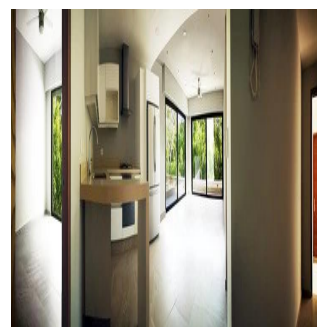

### Angelica Palacio

Provisa Grupo Inmobiliario

Playa del Carmen, Mexico - Hora Local

+52 984 127 6169

Natura Apartments es un proyecto modernista contemporáneo que cuenta con 22 unidades, entre departamentos de 1 y 2 recámaras y penthouse de 2 niveles con jacuzzi pergola y solarío, que van desde los 77.80 m<sup>2</sup> hasta 202.90 m<sup>2</sup>. En cada unidad encontramos amplios espacios con iluminación natural, grandes balcones que permiten ambientes con abundante luz natural y vista de 180 grados del hermoso entorno selvático de sus alrededores con acabados de última generación. Se encuentra ubicado en el Complejo Residencial Selvammar, dentro de la Privada Horizonte, a tan sólo pasos de la playa y a 10 minutos de la famosa 5a Avenida. ALBERCA COMUNAL TIPO INFINITY Con deck de madera de todo lo largo de la alberca. Es un proyecto rodeado de áreas verdes, impresionante deck-soleadero y gran piscina que cubre el frente de la fachada. TERRAZAS TOP ROOF En cada unidad Penthouse con pérgolas individuales, área de camastros, sala, comedor y jacuzzi con vista a la espléndida vegetación del Complejo Residencial Selvammar. En Natura Apartments los amplios espacios permiten un total de 8 unidades por cada planta, logrando así gran privacidad y tranquilidad en el entorno. Cuenta con un estacionamiento subterráneo con 38 espacios y elevador.