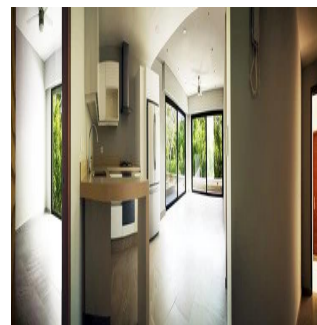

Ático

Edificio De 22 Unidades

Panama, Coclé Province, Rio Hato, , , ,

PRECIO DE VENTA

USD 140000.00

 77 qm
  2 habitaciones
  1 dormitorios
  1 baños

 1 suelos
  1 qm superficie terrestre
  1 plazas de coche

Angelica Palacio

Provisa Grupo Inmobiliario

Playa del Carmen, Mexico - Hora Local

+52 984 127 6169

Natura Apartments es un proyecto modernista contemporáneo que cuenta con 22 unidades, entre departamentos de 1 y 2 recámaras y penthouse de 2 niveles con jacuzzi pergola y solarío, que van desde los 77.80 m² hasta 202.90 m². En cada unidad encontramos amplios espacios con iluminación natural, grandes balcones que permiten ambientes con abundante luz natural y vista de 180 grados del hermoso entorno selvático de sus alrededores con acabados de última generación. Se encuentra ubicado en el Complejo Residencial Selvammar, dentro de la Privada Horizonte, a tan sólo pasos de la playa y a 10 minutos de la famosa 5a Avenida. ALBERCA COMUNAL TIPO INFINITY Con deck de madera de todo lo largo de la alberca. Es un proyecto rodeado de áreas verdes, impresionante deck-soleadero y gran piscina que cubre el frente de la fachada. TERRAZAS TOP ROOF En cada unidad Penthouse con pérgolas individuales, área de camastros, sala, comedor y jacuzzi con vista a la espléndida vegetación del Complejo Residencial Selvammar. En Natura Apartments los amplios espacios permiten un total de 8 unidades por cada planta, logrando así gran privacidad y tranquilidad en el entorno. Cuenta con un estacionamiento subterráneo con 38 espacios y elevador.