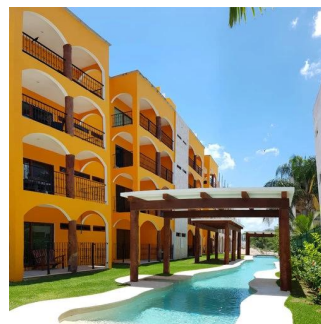

Ático

Conjunto De 36 Departamentos Divididos En 3 Torres

Panama, Panamá, Panama City, , , ,

PRECIO DE VENTA

\$ 181500.00

- qm
- 4 habitaciones
- 2 dormitorios
- 2 baños
- 2 suelos
- 2 qm superficie terrestre
- 2 plazas de coche

Angelica Palacio

Provisa Grupo Inmobiliario
Playa del Carmen, Mexico - Hora Local

+52 984 127 6169

Es un conjunto de 36 departamentos divididos en 3 torres, 12 departamentos por torre y 3 departamentos por nivel. Se encuentran ubicados dentro de El Cielo Residencial. Contiene áreas comunes con alberca de 80 metros de largo, con cenote natural y con un área verde de 5500 m2. Los departamentos contarán todos con 2 recamaras, 2 baños, la recamara principal con baño y la otra recamara compartirá el baño para visitas.