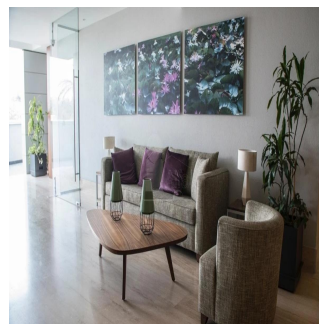

Ático

Departamento Garden House En Venta Ubicado En El Desarrollo Tres Cumbres

Panama, Panamá, Panamá, , , 01219,

PRECIO DE VENTA

\$ 653900.00

 187 qm  6 habitaciones  3 dormitorios  3 baños

 3 suelos  3 qm superficie terrestre  3 plazas de coche

Alfa Inmobiliaria

Alfa Inmobiliaria

Ciudad de México, Mexico - Hora Local

+52 55539 54627

Garden House en venta ubicado en el proyecto Tres Cumbres en Santa Fe. Precio de venta de \$652,607.86. Superficie de 186 m2 habitables más las terrazas y balcones de 97 m2 con vista al bosque. El departamento cuenta doble entrada, salacomedor amplia, medio baño, cocina abierta, cuarto de servicio con baño completo, cuarto de lavado. 3 recámaras; la principal con vestidor walk in y baño, las segunda y tercera con clóset y baño independiente, todas tienen balcón. 2 lugares de estacionamiento. Tiene un complejo de amenities con alberca semiolímpica, bar, gimnasio, salón de usos múltiples, ludoteca, área de juego para niños, vestidores con sauna, vapor y salas de masaje. Lobby independiente para cada torre con concierge. Seguridad 24 hrs.