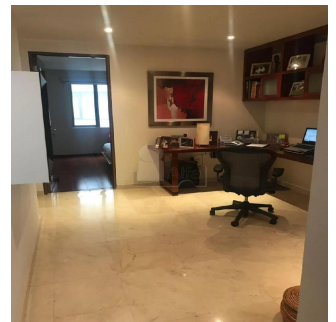

Ático

Departamento En Venta Ubicado En Polanco Lamartine

Panama, Provincia de Coclé, Santa María, Lamartine, , ,

PRECIO DE VENTA

\$ 692800.00

- 143 qm
- 0 habitaciones
- 3 dormitorios
- 2 baños
- 2 suelos
- 2 qm superficie terrestre
- 2 plazas de coche

Alfa Inmobiliaria

Alfa Inmobiliaria

Ciudad de México, Mexico - Hora Local

+52 55539 54627

Departamento en venta con un precio de US\$ 692,778 en la zona de Polanco. El inmueble tiene 143 m2, 3 recamaras, 2.5 baños, 2 lugares de estacionamiento, family, cuarto de servicio con baño integrado, pisos mármol, elevador, se encuentra en el piso 2, interior, el edificio cuenta con solo 9 departamentos en total y vigilancia las 24 horas. El departamento se encuentra como nuevo y tiene 5 años de antigüedad. Esta ubicado entre Av. Homero y Ejército Nacional.