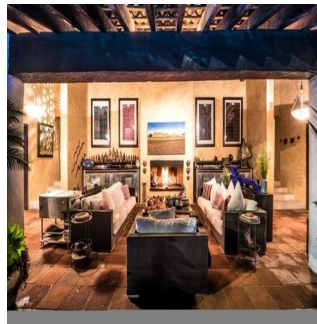

Ático

Tepoztlan Extraordinaria Casa En Venta

Panama, Panama, Panama City, Tepoztlan, , ,

PRECIO DE VENTA

USD 55000000.00

🏠 1985 qm 🛏️ 16 habitaciones 🛏️ 8 dormitorios 🚿 8 baños

🏗️ 8 suelos 📏 8 qm superficie terrestre 🚗 8 plazas de coche

GAMA6 SEIS
Asesoría Inmobiliaria

Gama6 Asesoría Inmobiliaria

Gamasix Asesoría Inmobiliaria

Mexico City, Mexico - Hora Local

+52 5536664483

EXTRAORDINARIA CASA EN TEPOZTLÁN ESTILO MEXICANO CONSTRUIDA EN 2 NIVELES. AMPLIO JARDÍN CON ARBOLES FRUTALES, ALBERCA, TERRAZAS Y EXCELENTE VISTA DEL TEPOZTECO. POZO PROPIO. 8 RECAMARAS CON BAÑO COMPLETO Y VESTIDOR, 4 MEDIOS BAÑOS ROTONDA CON ESTACIONAMIENTO PARA 20 COCHES, VESTÍBULO TECHADO, ESTANCIA MUY AMPLIA, SALA CON CHIMENEA, COMEDOR, COCINA CON CUARTO DE DESPENSA Y CUARTO DE SERVICIO INTEGRADO.