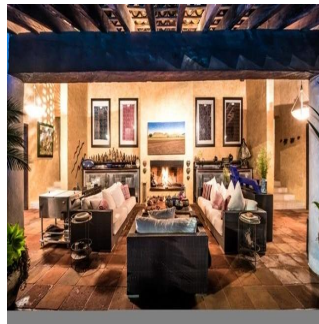

Ático

Tepoztlan Extraordinaria Casa En Venta

Panama, Panama, Panama City, Tepoztlan, , ,

PRECIO DE VENTA

\$ 55000000.00

- 1985 qm
- 16 habitaciones
- 8 dormitorios
- 8 baños
- 8 suelos
- 8 qm superficie terrestre
- 8 plazas de coche

GAMA 6 S
Asesoría Inmobiliaria

Gama6 Asesoría Inmobiliaria

Gamasix Asesoría Inmobiliaria
Mexico City, Mexico - Hora Local

+52 5536664483

EXTRAORDINARIA CASA EN TEPOZTLÁN ESTILO MEXICANO CONSTRUIDA EN 2 NIVELES. AMPLIO JARDÍN CON ARBOLES FRUTALES, ALBERCA, TERRAZAS Y EXCELENTE VISTA DEL TEPOZTECO. POZO PROPIO. 8 RECAMARAS CON BAÑO COMPLETO Y VESTIDOR, 4 MEDIOS BAÑOS ROTONDA CON ESTACIONAMIENTO PARA 20 COCHES, VESTÍBULO TECHADO, ESTANCIA MUY AMPLIA, SALA CON CHIMENEA, COMEDOR, COCINA CON CUARTO DE DESPENSA Y CUARTO DE SERVICIO INTEGRADO.