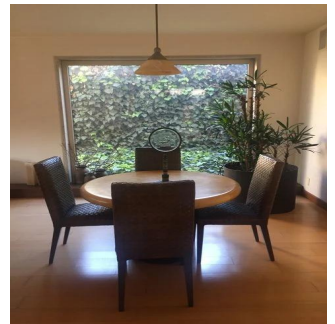

# Hacienda Santa Fe La Loma Casa En Venta

Panama, Panama, Panama City, Paseo Hacienda Santa Fe, , 01260,

PRECIO DE VENTA

**\$ 2800000.00**

- 920 qm
- 7 habitaciones
- 3 dormitorios
- 4 baños
- 4 suelos
- 4 qm superficie terrestre
- 4 plazas de coche

**GAMA6 AS E I S**  
Asesoría Inmobiliaria

**Gama6 Asesoría Inmobiliaria**

Gamasix Asesoría Inmobiliaria  
Mexico City, Mexico - Hora Local

+52 5536664483

CASA ESTILO MEXICANO CONTEMPORÁNEO, 3 RECAMARAS CON VESTIDOR Y BAÑO, 4.5 BAÑOS, 8 LUGARES DE ESTACIONAMIENTO, TERRAZA Y JARDIN, CUARTO DE JUEGOS, 2 CUARTOS DE SERVICIO, BODEGA. CONSTRUIDA EN 4 NIVELES. EXCELENTE ESTADO DE CONSERVACIÓN. CASA CLUB, GIMNASIO, SALONES, ALBERCAS TECHADAS, JARDINES, JUEGOS, PARQUE, CAMPO DE FUT, TENIS, PADEL (CLASES GRATIS)