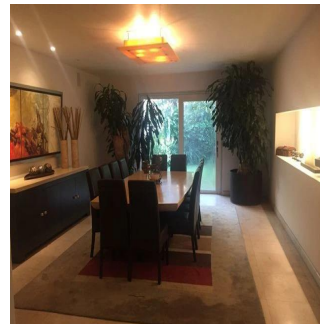

# Hacienda Santa Fe La Loma Casa En Venta

Panama, Panama, Panama City, Paseo Hacienda Santa Fe, , 01260,

PRECIO DE VENTA

**\$ 2800000.00**

- 920 qm
- 7 habitaciones
- 3 dormitorios
- 4 baños
- 4 suelos
- 4 qm superficie terrestre
- 4 plazas de coche

**GAMA6 AS E I S**  
Asesoría Inmobiliaria

**Gama6 Asesoría Inmobiliaria**

Gamasix Asesoría Inmobiliaria  
Mexico City, Mexico - Hora Local

+52 5536664483

CASA ESTILO MEXICANO CONTEMPORÁNEO, 3 RECAMARAS CON VESTIDOR Y BAÑO, 4.5 BAÑOS, 8 LUGARES DE ESTACIONAMIENTO, TERRAZA Y JARDIN, CUARTO DE JUEGOS, 2 CUARTOS DE SERVICIO, BODEGA. CONSTRUIDA EN 4 NIVELES. EXCELENTE ESTADO DE CONSERVACIÓN. CASA CLUB, GIMNASIO, SALONES, ALBERCAS TECHADAS, JARDINES, JUEGOS, PARQUE, CAMPO DE FUT, TENIS, PADEL (CLASES GRATIS)