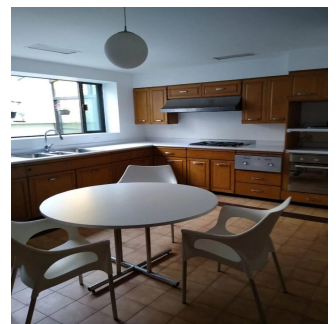

**GAMA6**  
Asesoría Inmobiliaria

**Gama6 Asesoría Inmobiliaria**

Gamasix Asesoría Inmobiliaria  
Mexico City, Mexico - Hora Local

+52 5536664483

LUMINOSA, BIEN ORIENTADA, ENTRADA POR REFORMA Y POR MIMBRES. TERRENO 1000m2, CONSTRUCCIÓN 764m2, 3 RECÁMARAS, FAMILY, SALA TV, ESTUDIO, BIBLIOTECA, DESAYUNADOR, 12 LUGARES DE ESTACIONAMIENTO, 2 CUARTOS DE SERVICIO, CONSTRUIDA EN 3 NIVELES