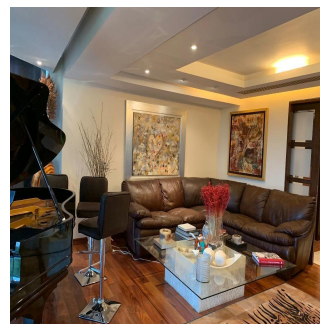

# En La Mejor Zona De Polanco Extraordinario Departamento Totalmente Remodelado

Panama, Provincia de Coclé, Santa María, , , ,

PRECIO DE VENTA

**USD 3200000.00**

- 🏠 400 qm
- 🛏️ 6 habitaciones
- 🛏️ 3 dormitorios
- 🚿 3 baños
- 🏠 3 suelos
- 📏 3 qm superficie terrestre
- 🚗 3 plazas de coche

**GAMA 6**  
Asesoría Inmobiliaria

**Gama6 Asesoría Inmobiliaria**

Gamasix Asesoría Inmobiliaria  
Mexico City, Mexico - Hora Local

 **+52 5536664483**

Departamento listo para entrar! Remodelado hace 6 años. Muy bonito. Acabados de primera. Pisos de tzalám y mármol. 400 m2 habitables. 3 recámaras, cada una con vestidor y baño. Sala de TV acondicionada con reposets y pantalla tipo cine. Doble sala con vista preciosa al Castillo de Chapultepec; con puerta de entrada desde los elevadores, o desde el pasillo que lleva a la cocina por un lado, y hacia el área privada (recámaras) por el otro lado. Comedor independiente con puertas. Cocina italiana moderna, bien equipada. Área de lavandería cerca de las recámaras. Cuarto de servicio de buen tamaño. Doble elevador al piso. 1 bodega. 4 lugares de estacionamiento. 40 vecinos en total. 3 torres en el conjunto. ÁREAS COMUNES: alberca muy bonita, 2 albercas de nado contracorriente, jacuzzi, gimnasio, súper vestidores con sauna y vapor, sala de juntas, salón de eventos, ludoteca, pequeño jardín para niños.