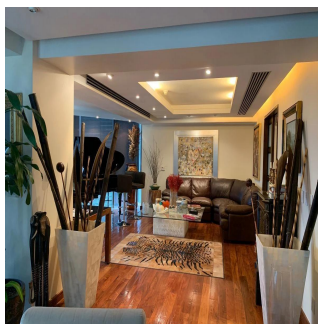

# En La Mejor Zona De Polanco Extraordinario Departamento Totalmente Remodelado

Panama, Provincia de Coclé, Santa María, , , ,

PRECIO DE VENTA

**USD 3200000.00**

- 🏠 400 qm
- 🛏️ 6 habitaciones
- 🛏️ 3 dormitorios
- 🚿 3 baños
- 🏠 3 suelos
- 📏 3 qm superficie terrestre
- 🚗 3 plazas de coche

**GAMA 6**  
Asesoría Inmobiliaria

**Gama6 Asesoría Inmobiliaria**

Gamasix Asesoría Inmobiliaria  
Mexico City, Mexico - Hora Local

 **+52 5536664483**

Departamento listo para entrar! Remodelado hace 6 años. Muy bonito. Acabados de primera. Pisos de tzalám y mármol. 400 m2 habitables. 3 recámaras, cada una con vestidor y baño. Sala de TV acondicionada con reposets y pantalla tipo cine. Doble sala con vista preciosa al Castillo de Chapultepec; con puerta de entrada desde los elevadores, o desde el pasillo que lleva a la cocina por un lado, y hacia el área privada (recámaras) por el otro lado. Comedor independiente con puertas. Cocina italiana moderna, bien equipada. Área de lavandería cerca de las recámaras. Cuarto de servicio de buen tamaño. Doble elevador al piso. 1 bodega. 4 lugares de estacionamiento. 40 vecinos en total. 3 torres en el conjunto. ÁREAS COMUNES: alberca muy bonita, 2 albercas de nado contracorriente, jacuzzi, gimnasio, súper vestidores con sauna y vapor, sala de juntas, salón de eventos, ludoteca, pequeño jardín para niños.