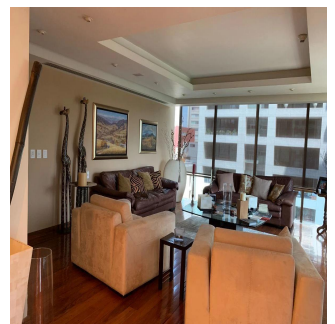

# En La Mejor Zona De Polanco Extraordinario Departamento Totalmente Remodelado

Panama, Provincia de Coclé, Santa María, , , ,

PRECIO DE VENTA

**USD 3200000.00**

- 🏠 400 qm
- 🛏️ 6 habitaciones
- 🛏️ 3 dormitorios
- 🚿 3 baños
- 🏠 3 suelos
- 📏 3 qm superficie terrestre
- 🚗 3 plazas de coche

**GAMA 6**  
Asesoría Inmobiliaria

**Gama6 Asesoría Inmobiliaria**

Gamasix Asesoría Inmobiliaria  
Mexico City, Mexico - Hora Local

 **+52 5536664483**

Departamento listo para entrar! Remodelado hace 6 años. Muy bonito. Acabados de primera. Pisos de tzalám y mármol. 400 m2 habitables. 3 recámaras, cada una con vestidor y baño. Sala de TV acondicionada con reposets y pantalla tipo cine. Doble sala con vista preciosa al Castillo de Chapultepec; con puerta de entrada desde los elevadores, o desde el pasillo que lleva a la cocina por un lado, y hacia el área privada (recámaras) por el otro lado. Comedor independiente con puertas. Cocina italiana moderna, bien equipada. Área de lavandería cerca de las recámaras. Cuarto de servicio de buen tamaño. Doble elevador al piso. 1 bodega. 4 lugares de estacionamiento. 40 vecinos en total. 3 torres en el conjunto. ÁREAS COMUNES: alberca muy bonita, 2 albercas de nado contracorriente, jacuzzi, gimnasio, súper vestidores con sauna y vapor, sala de juntas, salón de eventos, ludoteca, pequeño jardín para niños.