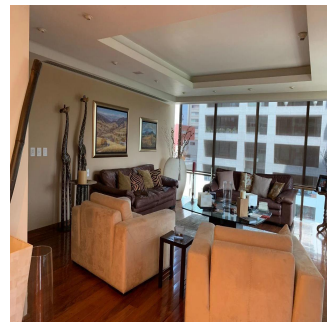

# En La Mejor Zona De Polanco Extraordinario Departamento Totalmente Remodelado

Panama, Provincia de Coclé, Santa María, , , ,

PRECIO DE VENTA

**USD 3200000.00**

- 🏠 400 qm
- 🛏️ 6 habitaciones
- 🛏️ 3 dormitorios
- 🚿 3 baños
- 🏠 3 suelos
- 📏 3 qm superficie terrestre
- 🚗 3 plazas de coche

**GAMA 6**  
Asesoría Inmobiliaria

**Gama6 Asesoría Inmobiliaria**

Gamasix Asesoría Inmobiliaria  
Mexico City, Mexico - Hora Local

 **+52 5536664483**

Departamento listo para entrar! Remodelado hace 6 años. Muy bonito. Acabados de primera. Pisos de tzalám y mármol. 400 m2 habitables. 3 recámaras, cada una con vestidor y baño. Sala de TV acondicionada con reposets y pantalla tipo cine. Doble sala con vista preciosa al Castillo de Chapultepec; con puerta de entrada desde los elevadores, o desde el pasillo que lleva a la cocina por un lado, y hacia el área privada (recámaras) por el otro lado. Comedor independiente con puertas. Cocina italiana moderna, bien equipada. Área de lavandería cerca de las recámaras. Cuarto de servicio de buen tamaño. Doble elevador al piso. 1 bodega. 4 lugares de estacionamiento. 40 vecinos en total. 3 torres en el conjunto. ÁREAS COMUNES: alberca muy bonita, 2 albercas de nado contracorriente, jacuzzi, gimnasio, súper vestidores con sauna y vapor, sala de juntas, salón de eventos, ludoteca, pequeño jardín para niños.