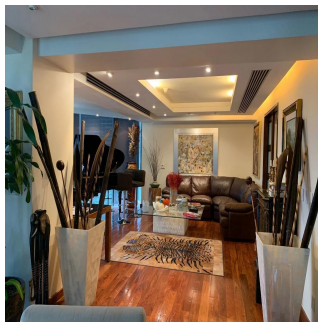

**GAMA 6**  
Asesoría Inmobiliaria

**Gama6 Asesoría Inmobiliaria**

Gamasix Asesoría Inmobiliaria  
Mexico City, Mexico - Hora Local

 **+52 5536664483**

Departamento listo para entrar! Remodelado hace 6 años. Muy bonito. Acabados de primera. Pisos de tzalám y mármol. 400 m2 habitables. 3 recámaras, cada una con vestidor y baño. Sala de TV acondicionada con reposets y pantalla tipo cine. Doble sala con vista preciosa al Castillo de Chapultepec; con puerta de entrada desde los elevadores, o desde el pasillo que lleva a la cocina por un lado, y hacia el área privada (recámaras) por el otro lado. Comedor independiente con puertas. Cocina italiana moderna, bien equipada. Área de lavandería cerca de las recámaras. Cuarto de servicio de buen tamaño. Doble elevador al piso. 1 bodega. 4 lugares de estacionamiento. 40 vecinos en total. 3 torres en el conjunto. ÁREAS COMUNES: alberca muy bonita, 2 albercas de nado contracorriente, jacuzzi, gimnasio, súper vestidores con sauna y vapor, sala de juntas, salón de eventos, ludoteca, pequeño jardín para niños.