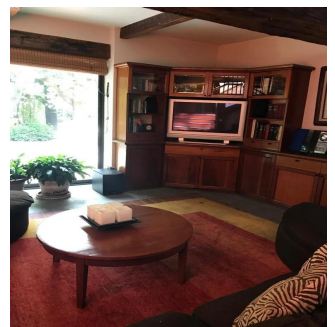

Ático

Venta Atenci?n Desarrolladores Tecamachalco

Panama, Panama, Panama City, , , ,

PRECIO DE VENTA

\$ 5000000.00

- 1024 qm
- 7 habitaciones
- 3 dormitorios
- 5 baños
- 5 suelos
- 5 qm superficie terrestre
- 5 plazas de coche

GAMA S E I S
Asesoría Inmobiliaria

Gama6 Asesor?a Inmobiliaria

Gamasix Asesoría Inmobiliaria
Mexico City, Mexico - Hora Local

+52 5536664483

OPORTUNIDAD ÚNICA, CASA A PRECIO DE TERRENO, A UNA CUADRA DE LAS LOMAS DE CHAPULTEPEC. IMPACTANTE CASA CONSTRUIDA SOBRE DOS TERRENOS QUE MIDEN 2,511m2 PLACAS SOLARES, PLANTA DE LUZ NUEVA, AIRE ACONDICIONADO, CALEFACCIÓN, HIDRONEUMÁTICO, 2 BODEGAS. GRAN FAMILY CON SALIDA A ALBERCA Y TERRAZA, CANCHA DE PADEL, CUARTO DE JUEGOS JUNTO A CANCHA CON MEDIO BAÑO. A LA ALTURA DE LA ALBERCA, CAVA-BAR CON SALÓN Y GRAN CLOSET DE VAJILLAS 3 RECÁMARAS, 2 DE ELLAS CON SALA Y DOBLE VESTIDOR, 1 RECÁMARA CON CLOSET. 14 a 16 LUGARES DE ESTACIONAMIENTO, DOBLE CUARTO DE SERVICIO CON BAÑO CADA UNO, CUARTO EXTERIOR DE CHOFER CON BAÑO COMPLETO