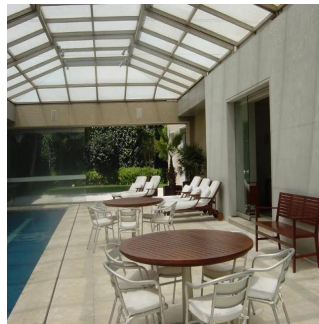

🏗️ 5 suelos 📏 5 qm superficie terrestre 🚗 5 plazas de coche

GAMA S E I S
Asesoría Inmobiliaria

Gama6 Asesor?a Inmobiliaria

Gamasix Asesoría Inmobiliaria
Mexico City, Mexico - Hora Local

+52 5536664483

PRECIOSA CASA EN ESQUINA, FINÍSIMOS ACABADOS, ESTILO MODERNO, CAVA, MINISPLITS. TERRENO 1347m2, CONSTRUCCIÓN 1300m2, JARDÍN Y TERRAZA, ALBERCA CON TECHO CORREDIZO, 4 RECÁMARAS, 5.5 BAÑOS, LUGAR PARA 7 u 8 COCHES, 2 CUARTOS DE SERVICIO. HAY UNA CASETA DE VIGILANCIA DENTRO DE LA CASA CON RECÁMARA Y BAÑO COMPLETO PARA EL VIGILANTE

Disponible En: 23.08.2019

Piso: 4 Suelos: 4 Año De Construcción: 2017 Plazas Para Coches: 4 Año De Construcción: 2017 Tipo Oficina

Servicios

ID	ID propiedad
----	--------------

Servicios Exteriores