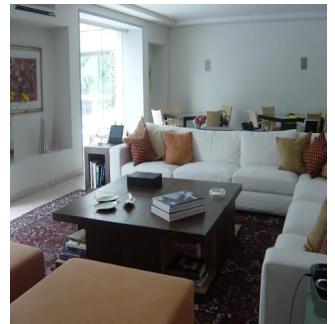

🏗️ 5 suelos 📏 5 qm superficie terrestre 🚗 5 plazas de coche

GAMA S E I S
Asesoría Inmobiliaria

Gama6 Asesor?a Inmobiliaria

Gamasix Asesoría Inmobiliaria
Mexico City, Mexico - Hora Local

+52 5536664483

PRECIOSA CASA EN ESQUINA, FINÍSIMOS ACABADOS, ESTILO MODERNO, CAVA, MINISPLITS. TERRENO 1347m2, CONSTRUCCIÓN 1300m2, JARDÍN Y TERRAZA, ALBERCA CON TECHO CORREDIZO, 4 RECÁMARAS, 5.5 BAÑOS, LUGAR PARA 7 u 8 COCHES, 2 CUARTOS DE SERVICIO. HAY UNA CASETA DE VIGILANCIA DENTRO DE LA CASA CON RECÁMARA Y BAÑO COMPLETO PARA EL VIGILANTE