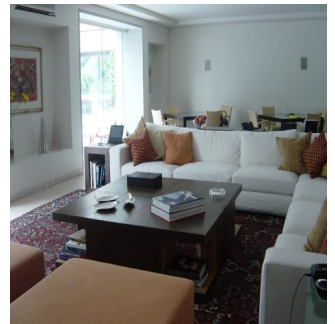

🏗️ 5 suelos 📏 5 qm superficie terrestre 🚗 5 plazas de coche

PRECIOSA CASA EN ESQUINA, FINÍSIMOS ACABADOS, ESTILO MODERNO, CAVA, MINISPLITS. TERRENO 1347m2, CONSTRUCCIÓN 1300m2,JARDÍN Y TERRAZA, ALBERCA CON TECHO CORREDIZO, 4 RECÁMARAS, 5.5 BAÑOS, LUGAR PARA 7 u 8 COCHES, 2 CUARTOS DE SERVICIO. HAY UNA CASETA DE VIGILANCIA DENTRO DE LA CASA CON RECÁMARA Y BAÑO COMPLETO PARA EL VIGILANTE