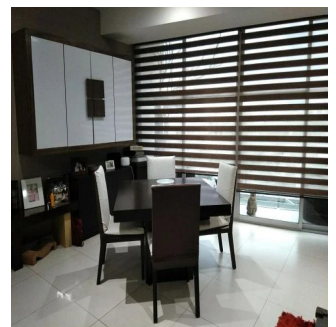

Ático

Departamento En Lago Zurich Ventana Polanco

Panama, Panama, Panama City, Calle Lago Zurich, 200, 11529,

PRECIO DE VENTA

USD 296200.00

-  qm
-  4 habitaciones
-  2 dormitorios
-  2 baños
-  2 suelos
-  2 qm superficie terrestre
-  2 plazas de coche

Ibarra Valdez
Ibarra Valdez Real Estate
Ciudad de México, Mexico - Hora Local

 **+52 55-88527336**

En venta precioso departamento en Lago Zurich, en el residencial Ventana Polanco, ubicado en Nuevo Polanco. En perfectas condiciones de conservación. Consta de 2 recámaras, 2 baños completos, sala, comedor, cocina integral, área de lavado con muebles empotrados, terraza en recámara principal y en comedor, 2 lugares de estacionamiento y está en 3er piso. Cuenta con elevadores de uso residencial y de carga. Amenidades: Gimnasio equipado, ludoteca, alberca con dos carriles de nado, área de snacks, chapoteadero, regaderas, jardín al aire libre con juegos para niños, cancha de padel, área para mascotas, salón de eventos con cocina, equipo de sonido y mobiliario.