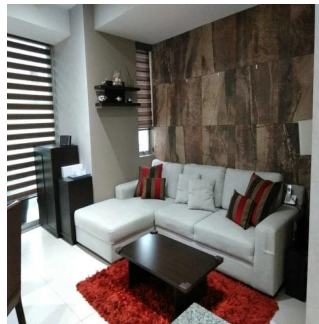

Ático

Departamento En Lago Zurich Ventana Polanco

Panama, Panama, Panama City, Calle Lago Zurich, 200, 11529,

PRECIO DE VENTA

USD 296200.00

-  qm
-  4 habitaciones
-  2 dormitorios
-  2 baños
-  2 suelos
-  2 qm superficie terrestre
-  2 plazas de coche

Ibarra Valdez
Ibarra Valdez Real Estate
Ciudad de México, Mexico - Hora Local

 +52 55-88527336

En venta precioso departamento en Lago Zurich, en el residencial Ventana Polanco, ubicado en Nuevo Polanco. En perfectas condiciones de conservación. Consta de 2 recámaras, 2 baños completos, sala, comedor, cocina integral, área de lavado con muebles empotrados, terraza en recámara principal y en comedor, 2 lugares de estacionamiento y está en 3er piso. Cuenta con elevadores de uso residencial y de carga. Amenidades: Gimnasio equipado, ludoteca, alberca con dos carriles de nado, área de snacks, chapoteadero, regaderas, jardín al aire libre con juegos para niños, cancha de padel, área para mascotas, salón de eventos con cocina, equipo de sonido y mobiliario.