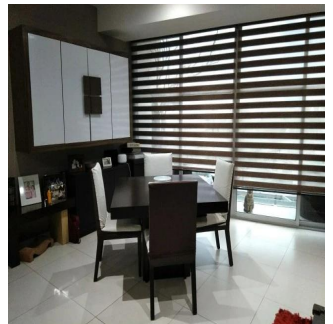

Ático

Departamento En Lago Zurich Ventana Polanco

Panama, Panama, Panama City, Calle Lago Zurich, 200, 11529,

PRECIO DE VENTA

USD 296200.00

-  qm
-  4 habitaciones
-  2 dormitorios
-  2 baños
-  2 suelos
-  2 qm superficie terrestre
-  2 plazas de coche

Ibarra Valdez
Ibarra Valdez Real Estate
Ciudad de México, Mexico - Hora Local

 +52 55-88527336

En venta precioso departamento en Lago Zurich, en el residencial Ventana Polanco, ubicado en Nuevo Polanco. En perfectas condiciones de conservación. Consta de 2 recámaras, 2 baños completos, sala, comedor, cocina integral, área de lavado con muebles empotrados, terraza en recámara principal y en comedor, 2 lugares de estacionamiento y está en 3er piso. Cuenta con elevadores de uso residencial y de carga. Amenidades: Gimnasio equipado, ludoteca, alberca con dos carriles de nado, área de snacks, chapoteadero, regaderas, jardín al aire libre con juegos para niños, cancha de padel, área para mascotas, salón de eventos con cocina, equipo de sonido y mobiliario.