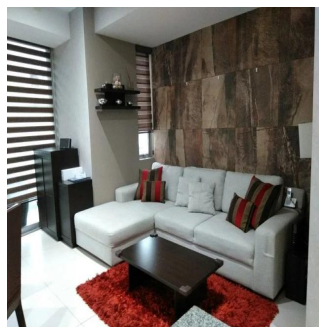

Ático

Departamento En Lago Zurich Ventana Polanco

Panama, Panama, Panama City, Calle Lago Zurich, 200, 11529,

PRECIO DE VENTA

USD 296200.00

-  qm
-  4 habitaciones
-  2 dormitorios
-  2 baños
-  2 suelos
-  2 qm superficie terrestre
-  2 plazas de coche

Ibarra Valdez
Ibarra Valdez Real Estate
Ciudad de México, Mexico - Hora Local

 **+52 55-88527336**

En venta precioso departamento en Lago Zurich, en el residencial Ventana Polanco, ubicado en Nuevo Polanco. En perfectas condiciones de conservación. Consta de 2 recámaras, 2 baños completos, sala, comedor, cocina integral, área de lavado con muebles empotrados, terraza en recámara principal y en comedor, 2 lugares de estacionamiento y está en 3er piso. Cuenta con elevadores de uso residencial y de carga. Amenidades: Gimnasio equipado, ludoteca, alberca con dos carriles de nado, área de snacks, chapoteadero, regaderas, jardín al aire libre con juegos para niños, cancha de padel, área para mascotas, salón de eventos con cocina, equipo de sonido y mobiliario.