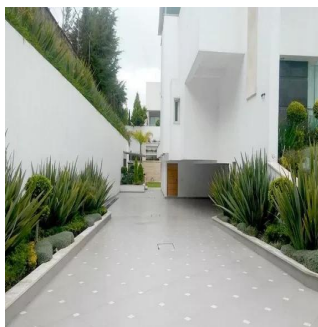

IBARRA VALDEZ

Ibarra Valdez

Ibarra Valdez Real Estate

Ciudad de México, Mexico - Hora Local

☎️ +52 55-88527336

Exclusiva residencia estilo minimalista con acabados de lujo para la personas mas exigentes. 1020 metros construidos y 1040 metros de terreno. 4 recamaras con vestidor y baño. Amplia sala y comedor con hermosos ventanales a doble altura. Cocina completamente equipada de primer nivel. Divino espacio al aire libre. Salón de fiestas único por sus dimensiones y decoración. Seguridad 24 hrs. 20 cajones de estacionamiento. Inmejorable ubicación a minutos de parques , escuelas , centros comerciales