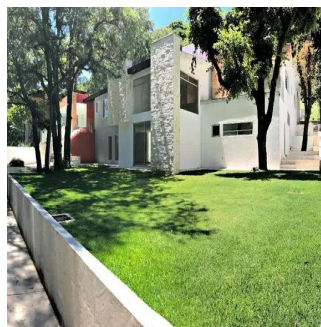

Ático

Exclusiva Residencia En Club De Golf Valle Escondido

Singapore, Singapore, Singapore, , , ,

PRECIO DE VENTA

USD 1255100.00

- 700 qm
- 8 habitaciones
- 4 dormitorios
- 4 baños
- 4 suelos
- 4 qm superficie terrestre
- 4 plazas de coche

Ibarra Valdez
Ibarra Valdez Real Estate
Ciudad de México, Mexico - Hora Local

+52 55-88527336

ESPECTACULAR MANSIÓN A ESTRENAR EN CLUB DE GOLF VALLE ESCONDIDO. UNO DE LOS FRACCIONAMIENTOS MAS EXCLUSIVOS Y SEGUROS DE ZONA ESMERALDA. AREAS PRINCIPALES EN UN SOLO NIVEL. 1128 METROS DE TERRENO Y 700 METROS CONSTRUIDOS. ESPACIOS ILUMINADOS Y BIEN DISTRIBUIDOS. ACABADOS DE LUJO. 4 RECAMARAS CON VESTIDOR Y BAÑO. AMPLIA COCINA COMPLETAMENTE EQUIPADA. RODEADA DE DIVINOS JARDINES. GRAN SEGURIDAD 24 HRS. INMEJORABLE UBICACIÓN A MINUTOS DE CENTROS COMERCIALES, ESCUELAS, RESTAURANTES

Disponible En: 21.08.2019

Piso: 4 Suelos: 4 Año De Construcción: 2017 Plazas Para Coches: 4 Tipo Oficina

Servicios

ID ID propiedad

Servicios Exteriores