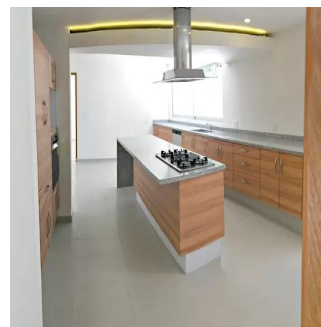

Ático

Exclusiva Residencia En Club De Golf Valle Escondido

Singapore, Singapore, Singapore, , , ,

PRECIO DE VENTA

USD 1255100.00

- 700 qm
- 8 habitaciones
- 4 dormitorios
- 4 baños
- 4 suelos
- 4 qm superficie terrestre
- 4 plazas de coche

Ibarra Valdez
Ibarra Valdez Real Estate
Ciudad de México, Mexico - Hora Local

+52 55-88527336

ESPECTACULAR MANSIÓN A ESTRENAR EN CLUB DE GOLF VALLE ESCONDIDO. UNO DE LOS FRACCIONAMIENTOS MAS EXCLUSIVOS Y SEGUROS DE ZONA ESMERALDA. AREAS PRINCIPALES EN UN SOLO NIVEL. 1128 METROS DE TERRENO Y 700 METROS CONSTRUIDOS. ESPACIOS ILUMINADOS Y BIEN DISTRIBUIDOS. ACABADOS DE LUJO. 4 RECAMARAS CON VESTIDOR Y BAÑO. AMPLIA COCINA COMPLETAMENTE EQUIPADA. RODEADA DE DIVINOS JARDINES. GRAN SEGURIDAD 24 HRS. INMEJORABLE UBICACIÓN A MINUTOS DE CENTROS COMERCIALES, ESCUELAS, RESTAURANTES