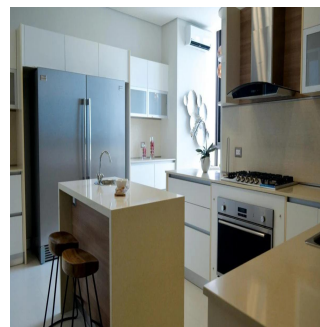

Ático

La Vista Lujoso Edificio En Santa Mar?a Golf & Country Club

Ukraine, Kyiv, Kyiv, , , ,

PRECIO DE VENTA

USD 1020000.00

- 335 qm
- 7 habitaciones
- 3 dormitorios
- 4 baños
- 4 suelos
- 4 qm superficie terrestre
- 4 plazas de coche

Teresa Castillo
 Morelli And Family Realty
 Panama City, Panama - Hora Local

+507 6219-8406

La Vista Santa María lujoso Edificio de 30 pisos ubicada en Santa María Golf & Country Club, uno de los proyectos más exclusivos en Panamá, cercano a la comunidad de Costa del Este Apartamentos de tres o cuatro habitaciones de 300 y 335 m2. Doble acceso a apartamentos Cómoda cocina y área para desayunar Sala Habitación y baño de servicio Doble vidrio para evitar calor y sonidos Rociadores contra incendios. Tres estacionamientos Un depósito disponible por apartamento Hermosas vistas al campo de golf diseñado por Nicklaus Design, los residentes de Santa María Golf & Country Club podrán disfrutar de rápido y fácil acceso a Costa del Este, el centro de la ciudad, la mejor zona bancaria, zonas exclusivas de tiendas y acceso directo al aeropuerto Internacional de Tocumen.