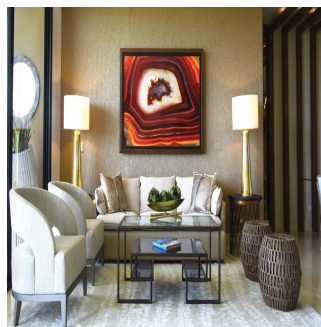

Ático

La Vista Lujoso Edificio En Santa Mar?a Golf & Country Club

Ukraine, Kyiv, Kyiv, , , ,

PRECIO DE VENTA

USD 1020000.00

- 335 qm
- 7 habitaciones
- 3 dormitorios
- 4 baños
- 4 suelos
- 4 qm superficie terrestre
- 4 plazas de coche

Teresa Castillo
 Morelli And Family Realty
 Panama City, Panama - Hora Local

+507 6219-8406

La Vista Santa María lujoso Edificio de 30 pisos ubicada en Santa María Golf & Country Club, uno de los proyectos más exclusivos en Panamá, cercano a la comunidad de Costa del Este Apartamentos de tres o cuatro habitaciones de 300 y 335 m2. Doble acceso a apartamentos Cómoda cocina y área para desayunar Sala Habitación y baño de servicio Doble vidrio para evitar calor y sonidos Rociadores contra incendios. Tres estacionamientos Un depósito disponible por apartamento Hermosas vistas al campo de golf diseñado por Nicklaus Design, los residentes de Santa María Golf & Country Club podrán disfrutar de rápido y fácil acceso a Costa del Este, el centro de la ciudad, la mejor zona bancaria, zonas exclusivas de tiendas y acceso directo al aeropuerto Internacional de Tocumen.