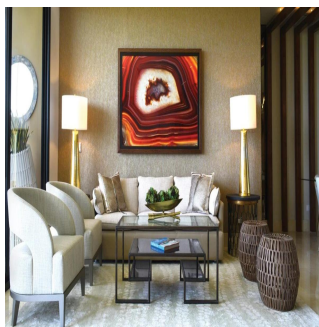

# La Vista Lujoso Edificio En Santa María Golf & Country Club

Ukraine, Kyiv, Kyiv, , , ,

PRECIO DE VENTA

**\$ 1020000.00**

- 335 qm
- 7 habitaciones
- 3 dormitorios
- 4 baños
- 4 suelos
- 4 qm superficie terrestre
- 4 plazas de coche

**Teresa Castillo**

Morelli And Family Realty

Panama City, Panama - Hora Local

+507 6219-8406

La Vista Santa María lujoso Edificio de 30 pisos ubicada en Santa María Golf & Country Club, uno de los proyectos más exclusivos en Panamá, cercano a la comunidad de Costa del Este Apartamentos de tres o cuatro habitaciones de 300 y 335 m2. Doble acceso a apartamentos Cómoda cocina y área para desayunar Sala Habitación y baño de servicio Doble vidrio para evitar calor y sonidos Rociadores contra incendios. Tres estacionamientos Un depósito disponible por apartamento Hermosas vistas al campo de golf diseñado por Nicklaus Design, los residentes de Santa María Golf & Country Club podrán disfrutar de rápido y fácil acceso a Costa del Este, el centro de la ciudad, la mejor zona bancaria, zonas exclusivas de tiendas y acceso directo al aeropuerto Internacional de Tocumen.