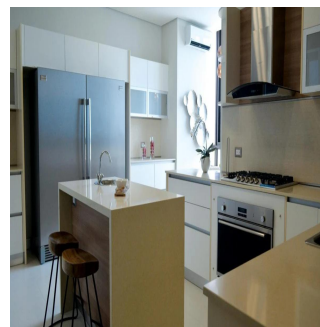

# La Vista Lujoso Edificio En Santa María Golf & Country Club

Ukraine, Kyiv, Kyiv, , , ,

PRECIO DE VENTA

**\$ 1020000.00**

- 335 qm
- 7 habitaciones
- 3 dormitorios
- 4 baños
- 4 suelos
- 4 qm superficie terrestre
- 4 plazas de coche

**Teresa Castillo**

Morelli And Family Realty

Panama City, Panama - Hora Local

+507 6219-8406

La Vista Santa María lujoso Edificio de 30 pisos ubicada en Santa María Golf & Country Club, uno de los proyectos más exclusivos en Panamá, cercano a la comunidad de Costa del Este Apartamentos de tres o cuatro habitaciones de 300 y 335 m2. Doble acceso a apartamentos Cómoda cocina y área para desayunar Sala Habitación y baño de servicio Doble vidrio para evitar calor y sonidos Rociadores contra incendios. Tres estacionamientos Un depósito disponible por apartamento Hermosas vistas al campo de golf diseñado por Nicklaus Design, los residentes de Santa María Golf & Country Club podrán disfrutar de rápido y fácil acceso a Costa del Este, el centro de la ciudad, la mejor zona bancaria, zonas exclusivas de tiendas y acceso directo al aeropuerto Internacional de Tocumen.