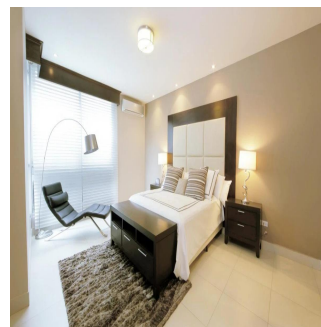

Parkside, una innovadora torre ubicada en la exclusiva zona de Costa del Este en Ciudad de Panamá, que contará con acceso a vías principales como la Avenida Roberto Motta y el Corredor Sur, haciendo que su localización sea todo un privilegio. Torre de 50 pisos con 40 niveles de apartamentos. Ventanas con doble vidrio para ahorro energético y aislamiento acústico. Desde 96m² hasta 125m² de una recámara. Sala/comedor. Baño de visitas. Cocina abierta. Área de lavandería. Balcón.

Disponible En: 19.08.2019

Piso: 4   Suelos: 4   Año De Construcción: 2017   Plazas Para Coches: 4   Tipo Oficina