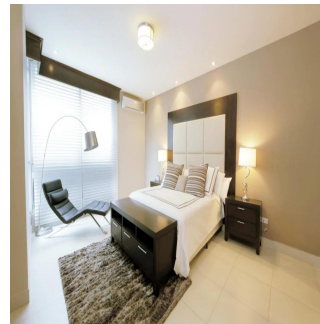

Ático

Parkside Innovadora Torre En Costa Del Este

Ukraine, Kyiv, Kyiv, , , ,

PRECIO DE VENTA

USD 325000.00

- 🏠 102 qm
- 🛏️ 2 habitaciones
- 🛏️ 1 dormitorios
- 🚿 1 baños
- 🏠 1 suelos
- 📏 1 qm superficie terrestre
- 🚗 1 plazas de coche

Teresa Castillo

Morelli And Family Realty

Panama City, Panama - Hora Local

📞 +507 6219-8406

Parkside, una innovadora torre ubicada en la exclusiva zona de Costa del Este en Ciudad de Panamá, que contará con acceso a vías principales como la Avenida Roberto Motta y el Corredor Sur, haciendo que su localización sea todo un privilegio. Torre de 50 pisos con 40 niveles de apartamentos. Ventanas con doble vidrio para ahorro energético y aislamiento acústico. Desde 96m² hasta 125m² de una recámara. Sala/comedor. Baño de visitas. Cocina abierta. Área de lavandería. Balcón.