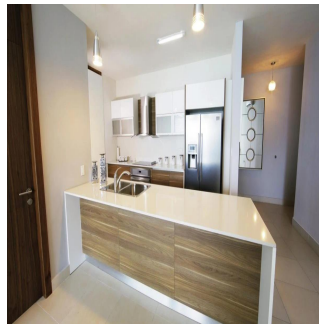

Ático

Parkside Innovadora Torre En Costa Del Este

Ukraine, Kyiv, Kyiv, , , ,

PRECIO DE VENTA

USD 325000.00

- 🏠 102 qm
- 🛏️ 2 habitaciones
- 🛏️ 1 dormitorios
- 🚿 1 baños
- 🏠 1 suelos
- 📏 1 qm superficie terrestre
- 🚗 1 plazas de coche

Teresa Castillo

Morelli And Family Realty

Panama City, Panama - Hora Local

📞 +507 6219-8406

Parkside, una innovadora torre ubicada en la exclusiva zona de Costa del Este en Ciudad de Panamá, que contará con acceso a vías principales como la Avenida Roberto Motta y el Corredor Sur, haciendo que su localización sea todo un privilegio. Torre de 50 pisos con 40 niveles de apartamentos. Ventanas con doble vidrio para ahorro energético y aislamiento acústico. Desde 96m² hasta 125m² de una recámara. Sala/comedor. Baño de visitas. Cocina abierta. Área de lavandería. Balcón.