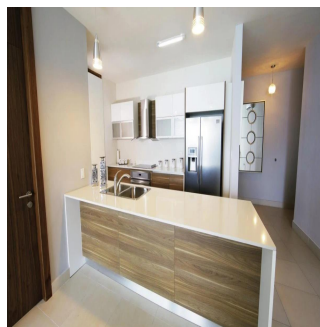

# Parkside Innovadora Torre En Costa Del Este

Ukraine, Kyiv, Kyiv, , , ,

PRECIO DE VENTA

**\$ 325000.00**

- 102 qm
- 2 habitaciones
- 1 dormitorios
- 1 baños
- 1 suelos
- 1 qm superficie terrestre
- 1 plazas de coche

**Teresa Castillo**

Morelli And Family Realty

Panama City, Panama - Hora Local

+507 6219-8406

Parkside, una innovadora torre ubicada en la exclusiva zona de Costa del Este en Ciudad de Panamá, que contará con acceso a vías principales como la Avenida Roberto Motta y el Corredor Sur, haciendo que su localización sea todo un privilegio. Torre de 50 pisos con 40 niveles de apartamentos. Ventanas con doble vidrio para ahorro energético y aislamiento acústico. Desde 96m² hasta 125m² de una recámara. Sala/comedor. Baño de visitas. Cocina abierta. Área de lavandería. Balcón.