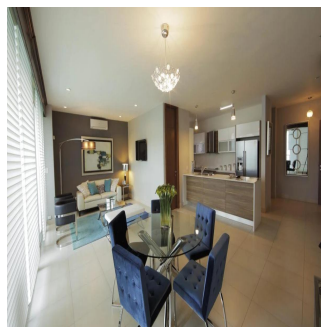

Parkside, una innovadora torre ubicada en la exclusiva zona de Costa del Este en Ciudad de Panamá, que contará con acceso a vías principales como la Avenida Roberto Motta y el Corredor Sur, haciendo que su localización sea todo un privilegio. Torre de 50 pisos con 40 niveles de apartamentos. Ventanas con doble vidrio para ahorro energético y aislamiento acústico. Desde 96m² hasta 125m² de una recámara. Sala/comedor. Baño de visitas. Cocina abierta. Área de lavandería. Balcón.

Disponible En: 19.08.2019

Piso: 4   Suelos: 4   Año De Construcción: 2017   Plazas Para Coches: 4   Tipo Oficina