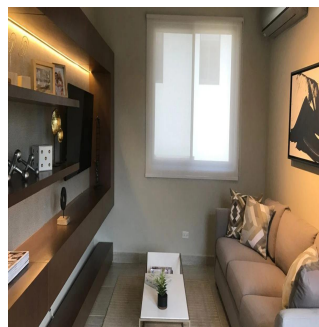

Ático

Nativa Casa En Panam? Pacifico

Ukraine, Kyiv, Kyiv, , , ,

PRECIO DE VENTA

\$ 603400.00

- 272 qm
- 7 habitaciones
- 3 dormitorios
- 4 baños
- 4 suelos
- 4 qm superficie terrestre
- 4 plazas de coche

Teresa Castillo

Morelli And Family Realty
Panama City, Panama - Hora Local

+507 6219-8406

NATIVA Casa en Panamá Pacifico de 272 mt2 Exclusivas Casas ubicadas en Panamá Pacifico con el privilegio de disfrutar la naturaleza y¡con hermosas vistas a montaña y áreas verdes. 3 Recámaras la principal con su baño, lavamos doble y wakin closet Sala Familiar Amplia sala-comedor Cocina abierta con sobre de granito baño de visita Cuarto y baño de servicio 2 estacionamiento amplia terraza y jardin El complejo cuenta con una exclusiva casa Club para los propietarios, cuenta con hermosa piscina, área de juego para niños, salón de fiesta, área de barbacoa.