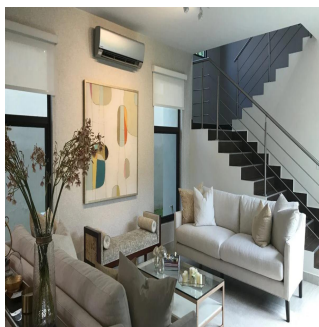

Ático

Nativa Casa En Panam? Pacifico

Ukraine, Kyiv, Kyiv, , , ,

PRECIO DE VENTA

\$ 603400.00

- 272 qm
- 7 habitaciones
- 3 dormitorios
- 4 baños
- 4 suelos
- 4 qm superficie terrestre
- 4 plazas de coche

Teresa Castillo

Morelli And Family Realty
Panama City, Panama - Hora Local

+507 6219-8406

NATIVA Casa en Panamá Pacifico de 272 mt2 Exclusivas Casas ubicadas en Panamá Pacifico con el privilegio de disfrutar la naturaleza y¡con hermosas vistas a montaña y áreas verdes. 3 Recámaras la principal con su baño, lavamos doble y wakin closet Sala Familiar Amplia sala-comedor Cocina abierta con sobre de granito baño de visita Cuarto y baño de servicio 2 estacionamiento amplia terraza y jardin El complejo cuenta con una exclusiva casa Club para los propietarios, cuenta con hermosa piscina, área de juego para niños, salón de fiesta, área de barbacoa.