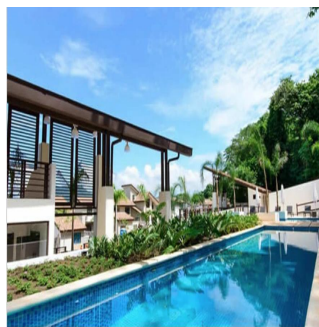

Ático

Nativa Casa En Panam? Pacifico

Ukraine, Kyiv, Kyiv, , , ,

PRECIO DE VENTA

\$ 603400.00

- 272 qm
- 7 habitaciones
- 3 dormitorios
- 4 baños
- 4 suelos
- 4 qm superficie terrestre
- 4 plazas de coche

Teresa Castillo

Morelli And Family Realty
Panama City, Panama - Hora Local

+507 6219-8406

NATIVA Casa en Panamá Pacifico de 272 mt2 Exclusivas Casas ubicadas en Panamá Pacifico con el privilegio de disfrutar la naturaleza y¡con hermosas vistas a montaña y áreas verdes. 3 Recámaras la principal con su baño, lavamos doble y wakin closet Sala Familiar Amplia sala-comedor Cocina abierta con sobre de granito baño de visita Cuarto y baño de servicio 2 estacionamiento amplia terraza y jardin El complejo cuenta con una exclusiva casa Club para los propietarios, cuenta con hermosa piscina, área de juego para niños, salón de fiesta, área de barbacoa.