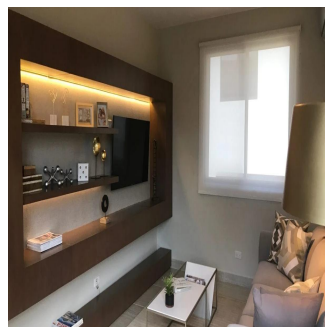

Ático

Nativa Casa En Panam? Pacifico

Ukraine, Kyiv, Kyiv, , , ,

PRECIO DE VENTA

\$ 603400.00

- 272 qm
- 7 habitaciones
- 3 dormitorios
- 4 baños
- 4 suelos
- 4 qm superficie terrestre
- 4 plazas de coche

Teresa Castillo

Morelli And Family Realty
Panama City, Panama - Hora Local

+507 6219-8406

NATIVA Casa en Panamá Pacifico de 272 mt2 Exclusivas Casas ubicadas en Panamá Pacifico con el privilegio de disfrutar la naturaleza y¡con hermosas vistas a montaña y áreas verdes. 3 Recámaras la principal con su baño, lavamos doble y wakin closet Sala Familiar Amplia sala-comedor Cocina abierta con sobre de granito baño de visita Cuarto y baño de servicio 2 estacionamiento amplia terraza y jardin El complejo cuenta con una exclusiva casa Club para los propietarios, cuenta con hermosa piscina, área de juego para niños, salón de fiesta, área de barbacoa.