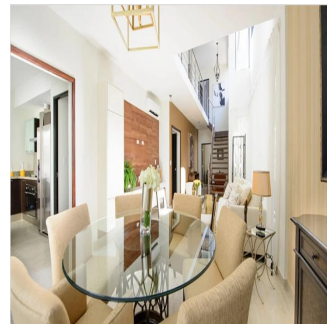

Disponible En: 19.08.2019

Piso: 4   Suelos: 4   Año De Construcción: 2017   Plazas Para Coches: 4   Año De Construcción: 2017   Tipo Oficina