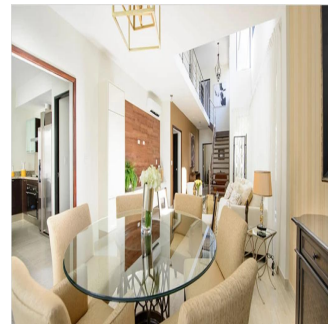

Teresa Castillo

Morelli And Family Realty
Panama City, Panama - Hora Local

📞 +507 6219-8406

Disponible En: 19.08.2019

Piso: 4 Suelos: 4 Año De Construcción: 2017 Plazas Para Coches: 4 Año De Construcción: 2017 Tipo Oficina