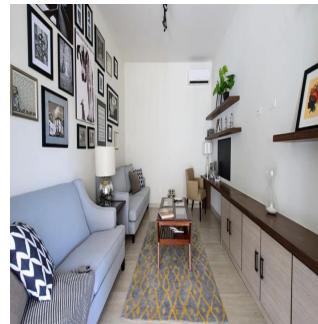

Disponible En: 19.08.2019

Piso: 4   Suelos: 4   Año De Construcción: 2017   Plazas Para Coches: 4   Año De Construcción: 2017   Tipo Oficina