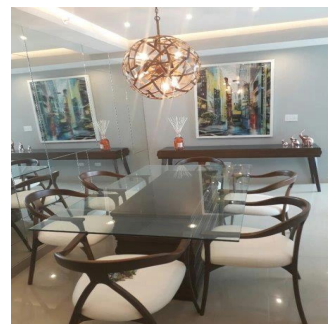

Teresa Castillo
 Morelli And Family Realty
 Panama City, Panama - Hora Local

+507 6219-8406

Hermoso apartamento de 90 mt2 con 2 Recámaras Amplia Sala comedor Cocina Lavandería El edificio cuenta con garita de seguridad, piscina, gimnasio, salon de eventos