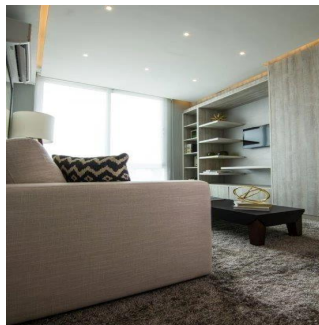

Ático

Taurus Towers Apartamento Ubicado En V?a Espa?a

Singapore, Singapore, Singapore, Vía España, , ,

PRECIO DE VENTA

\$ 193000.00

- 90 qm
- 4 habitaciones
- 2 dormitorios
- 2 baños
- 2 suelos
- 2 qm superficie terrestre
- 2 plazas de coche

Teresa Castillo
 Morelli And Family Realty
 Panama City, Panama - Hora Local

+507 6219-8406

Hermoso apartamento de 90 mt2 con 2 Recámaras Amplia Sala comedor Cocina Lavandería El edificio cuenta con garita de seguridad, piscina, gimnasio, salon de eventos