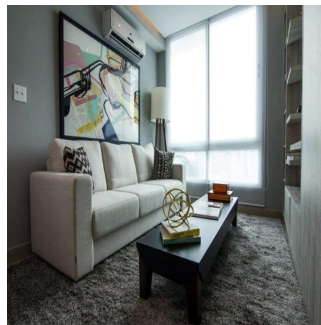

Ático

Taurus Towers Apartamento Ubicado En V?a Espa?a

Singapore, Singapore, Singapore, Vía España, , ,

PRECIO DE VENTA

\$ 193000.00

- 90 qm
- 4 habitaciones
- 2 dormitorios
- 2 baños
- 2 suelos
- 2 qm superficie terrestre
- 2 plazas de coche

Teresa Castillo
 Morelli And Family Realty
 Panama City, Panama - Hora Local

+507 6219-8406

Hermoso apartamento de 90 mt2 con 2 Recámaras Amplia Sala comedor Cocina Lavandería El edificio cuenta con garita de seguridad, piscina, gimnasio, salon de eventos