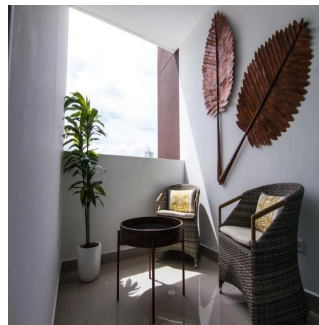

Teresa Castillo
 Morelli And Family Realty
 Panama City, Panama - Hora Local

+507 6219-8406

Hermoso apartamento de 90 mt2 con 2 Recámaras Amplia Sala comedor Cocina Lavandería El edificio cuenta con garita de seguridad, piscina, gimnasio, salon de eventos