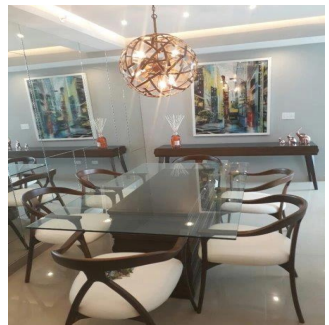

Teresa Castillo
 Morelli And Family Realty
 Panama City, Panama - Hora Local

+507 6219-8406

Hermoso apartamento de 90 mt2 con 2 Recámaras Amplia Sala comedor Cocina Lavandería El edificio cuenta con garita de seguridad, piscina, gimnasio, salon de eventos