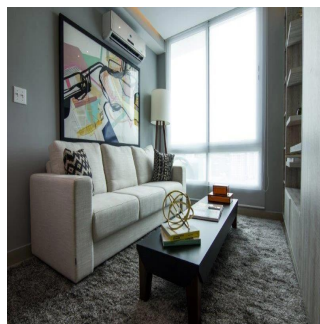

Ático

Taurus Towers Apartamento Ubicado En V?a Espa?a

Singapore, Singapore, Singapore, Vía España, , ,

PRECIO DE VENTA

USD 193000.00

- 🏠 90 qm
- 🛏️ 4 habitaciones
- 🛏️ 2 dormitorios
- 🚿 2 baños
- 🏠 2 suelos
- 📏 2 qm superficie terrestre
- 🚗 2 plazas de coche

Teresa Castillo
 Morelli And Family Realty
 Panama City, Panama - Hora Local

+507 6219-8406

Hermoso apartamento de 90 mt2 con 2 Recámaras Amplia Sala comedor Cocina Lavandería El edificio cuenta con garita de seguridad, piscina, gimnasio, salon de eventos