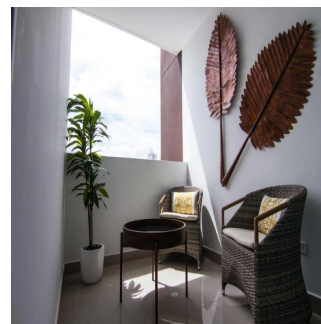

Teresa Castillo
 Morelli And Family Realty
 Panama City, Panama - Hora Local

+507 6219-8406

Hermoso apartamento de 90 mt2 con 2 Recámaras Amplia Sala comedor Cocina Lavandería El edificio cuenta con garita de seguridad, piscina, gimnasio, salon de eventos