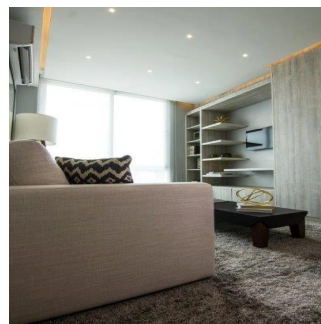

Teresa Castillo
 Morelli And Family Realty
 Panama City, Panama - Hora Local

+507 6219-8406

Hermoso apartamento de 90 mt2 con 2 Recámaras Amplia Sala comedor Cocina Lavandería El edificio cuenta con garita de seguridad, piscina, gimnasio, salon de eventos